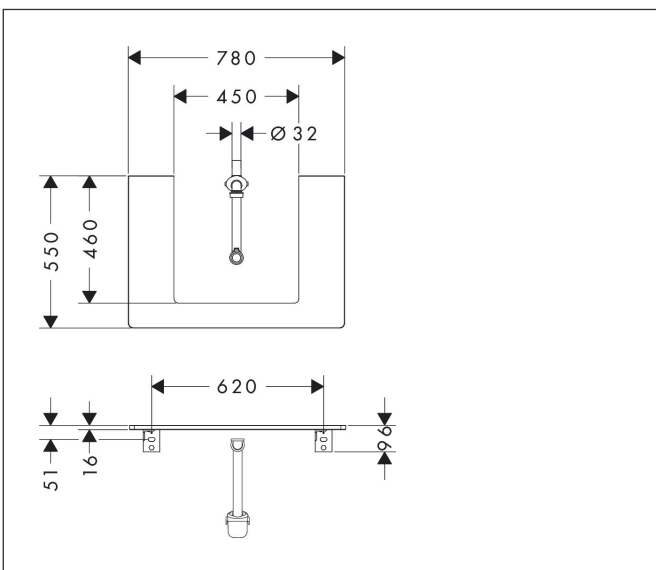

Merk	hansgrohe
Artikelnaam	Xelu Q console 780/550 met uitsparing in het midden voor inbouwastafel geslepen 500/480, High Gloss White
Art.nr.	54094050
Oppervlakte	High Gloss White
Netto prijs	282,12 EUR

Product foto

Kenmerken

- bestaat uit: console, ruimtebesparende sifon
- materiaal: 3-laags spaanplaat met hoge dichtheid
- oppervlaktemateriaal: laminaat (HPL)
- MoistureProof: duurzaam materiaal dat lang mooi blijft
- aantal wastafeluitsparingen: 1
- wastafeluitsparing: gecentreerd
- kracht van het materiaal: 16 mm
- 1 ruimtebesparende sifon met waterafdichting 50 mm
- wandmontage
- met bevestigingsmateriaal
- met uitsparing voor geslepen opzetwastafel
- geslepen opzetwastafel en badkamermeubel moeten apart worden besteld
- console kan alleen samen met badmeubel voor console worden gemonteerd

Maat tekeningen

Technologie

Certificaat

Merk	hansgrohe
Artikelnaam	Xelu Q console 780/550 met uitsparing in het midden voor inbouwastafel geslepen 500/480, High Gloss White
Art.nr.	54094050
Oppervlakte	High Gloss White
Netto prijs	282,12 EUR

Benodigde onderdelen (naar keuze)

Product foto	Artikelnaam	Art.nr.	Prijs
	hansgrohe Xelu Q badmeubel High Gloss White 780/550 met 1 lade voor consoles met inbouwastafel geslepen, Oppervlak greep: High Gloss White/chroom	54054000	710,84
	hansgrohe Xelu Q badmeubel High Gloss White 780/550 met 1 lade voor consoles met inbouwastafel geslepen, Oppervlak greep: High Gloss White/mat wit	54054700	710,84
	hansgrohe Xelu Q badmeubel High Gloss White 780/550 met 1 lade voor consoles met inbouwastafel geslepen, Oppervlak greep: High Gloss White/mat zwart	54054670	710,84