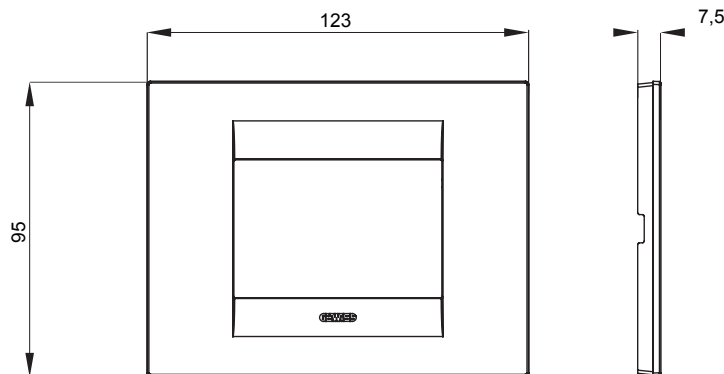

Serie van ChoruSmart huishoudelijke platen, gemaakt in een brede verscheidenheid aan vormen, kleuren, materialen en afwerkingen. Ze omvat vijf verschillende vormen (ONE, GEO, EGO, LUX, ICE en ICE Touch) voor rechthoekige dozen met een capaciteit tot 12 modules en drie verschillende vormen (ONE International, GEO International en LUX International) geschikt voor ronde/vierkante dozen, zowel enkelvoudig als gecombineerd in horizontale en verticale configuraties, met een capaciteit van 2 tot 2+2+2+2 modules. Alle platen van de ChoruSmart huishoudelijke serie gebruiken dezelfde steunen, zonder de behoefte aan aanvullende adapters. De serie omvat ook blanco platen, waterdichte IP55-platen en contourplaten.

Familie	GEO	Omschrijving	3 modules
Kleur	Toscaans rood	Materiaal	Technopolymeer
Afwerking	Dekkende afwerking	Voor ondersteuning codes	GW16803, GW16803N
Gloeidraadtest	650 °C	Thermdruk met kogel	70 °C
Standaard	EN 60669-1	Electrocod	0110

### DIMENSIONAL