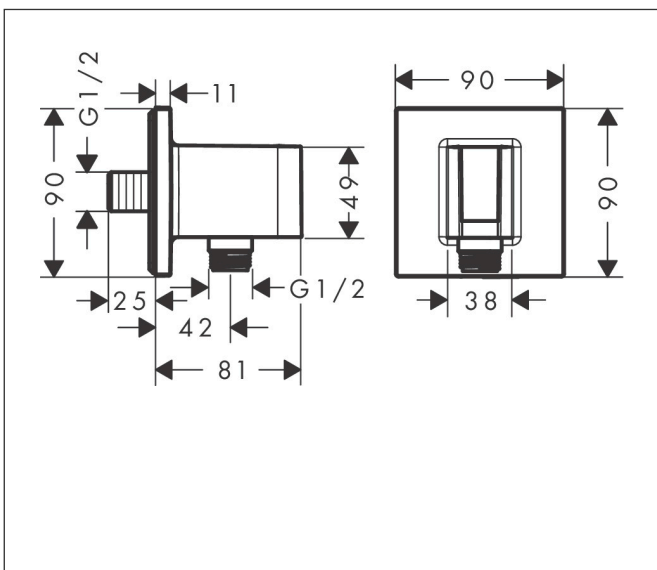

Merk	hansgrohe
Artikelnaam	FixFit E muuraansluitbocht met handdouchehouder
Art.nr.	26889140
Oppervlakte	Brushed Bronze
Netto prijs	153,16 EUR

Product foto

Kenmerken

- bestaat uit: wandaansluiting, rozet
- kunststof behuizing met interne watertoevoer van kunststof
- vaste bevestigingspositie
- voor alle hansgrohe handdouches
- voor doucheslangen met een conische moer
- geïntegreerde houder
- kunststof
- terugslagklep
- aansluiting: G $\frac{1}{2}$

Maat tekeningen

Merk	hansgrohe
Artikelnaam	FixFit E muuraansluitbocht met handdouchehouder
Art.nr.	26889140
Oppervlakte	Brushed Bronze
Netto prijs	153,16 EUR

Explosietekening voor bouwjaar: >06/22

Merk hansgrohe
 Artikelnaam **FixFit E** muuraansluitbocht met handdouchehouder
 Art.nr. 26889140
 Oppervlakte Brushed Bronze
 Netto prijs 153,16 EUR

Onderdelen voor bouwjaar: >06/22

Pos	Beschrijving	Art.nr.	Prijs
1	douchehouder compl.	94695140	122,30
2	terugslagklepset DW 15	94074000	13,21
3	inbusschroef M4x12	93841000	8,01
4	rozet	94693140	100,36
5	dichting	94694000	3,12
6	aansluiting G½	98933000	54,08
7	O-ring 11x2	98127000	3,12
8	bevestigingsmateriaal	96179000	10,82