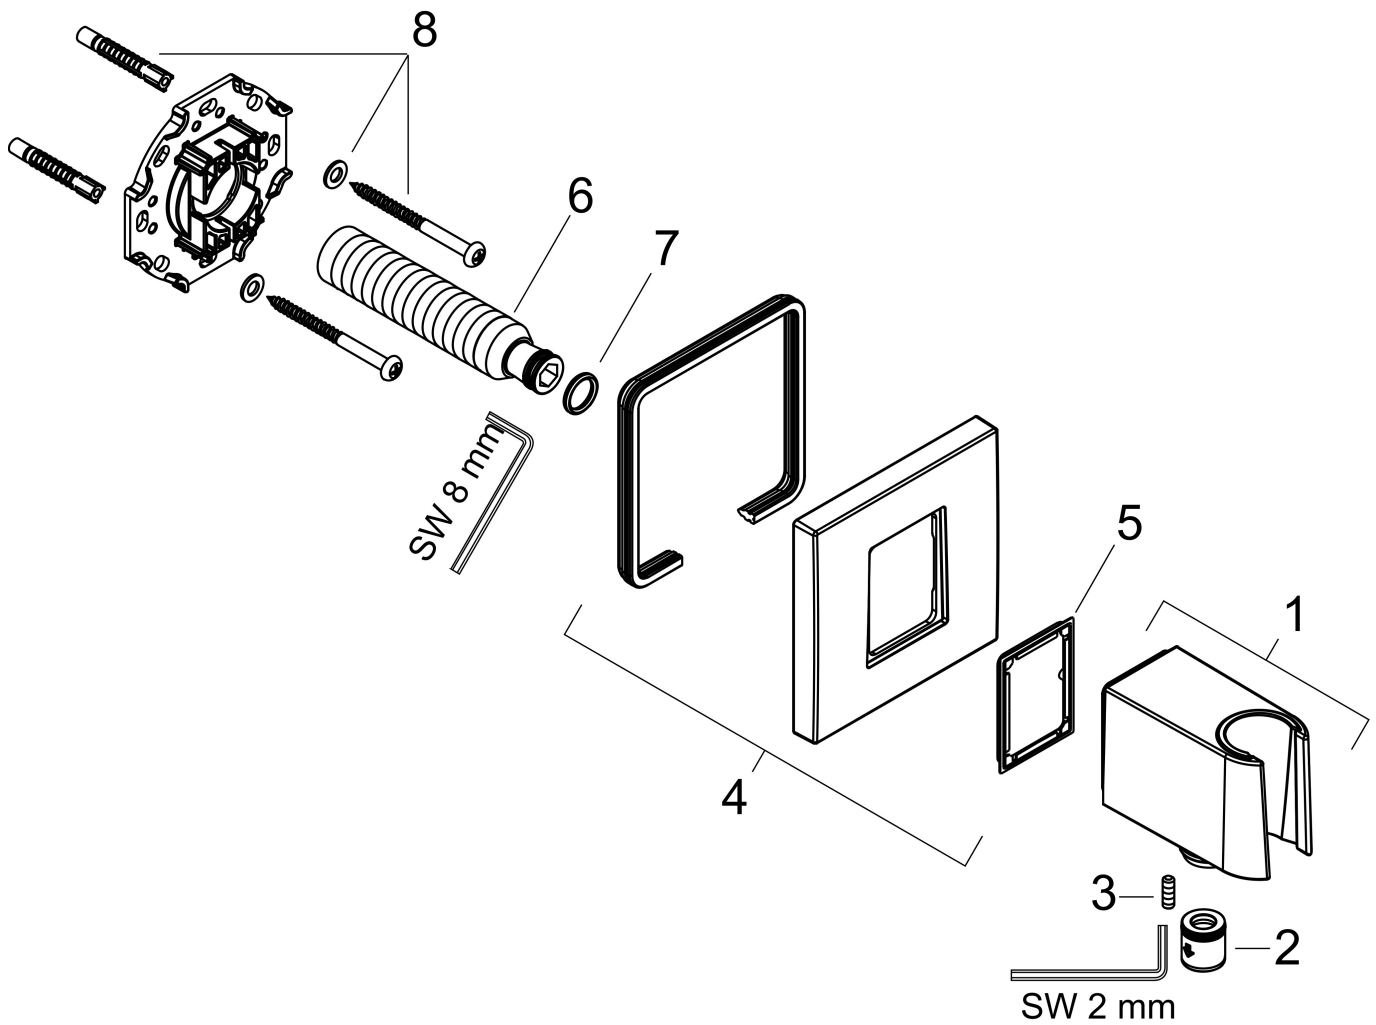

Merk	hansgrohe
Artikelnaam	FixFit E muuraansluitbocht met handdouchehouder
Art.nr.	26889140
Oppervlakte	Brushed Bronze
Netto prijs	153,16 EUR

Product foto

Kenmerken

- bestaat uit: wandaansluiting, rozet
- kunststof behuizing met interne watertoevoer van kunststof
- vaste bevestigingspositie
- voor alle hansgrohe handdouches
- voor doucheslangen met een conische moer
- geïntegreerde houder
- kunststof
- terugslagklep
- aansluiting: G $\frac{1}{2}$

Maat tekeningen

Merk	hansgrohe
Artikelnaam	FixFit E muuraansluitbocht met handdouchehouder
Art.nr.	26889140
Oppervlakte	Brushed Bronze
Netto prijs	153,16 EUR

Explosietekening voor bouwjaar: >06/22

Merk hansgrohe
 Artikelnaam **FixFit E** muuraansluitbocht met handdouchehouder
 Art.nr. 26889140
 Oppervlakte Brushed Bronze
 Netto prijs 153,16 EUR

Onderdelen voor bouwjaar: >06/22

Pos	Beschrijving	Art.nr.	Prijs
1	douchehouder compl.	94695140	122,30
2	terugslagklepset DW 15	94074000	13,21
3	inbusschroef M4x12	93841000	8,01
4	rozet	94693140	100,36
5	dichting	94694000	3,12
6	aansluiting G½	98933000	54,08
7	O-ring 11x2	98127000	3,12
8	bevestigingsmateriaal	96179000	10,82