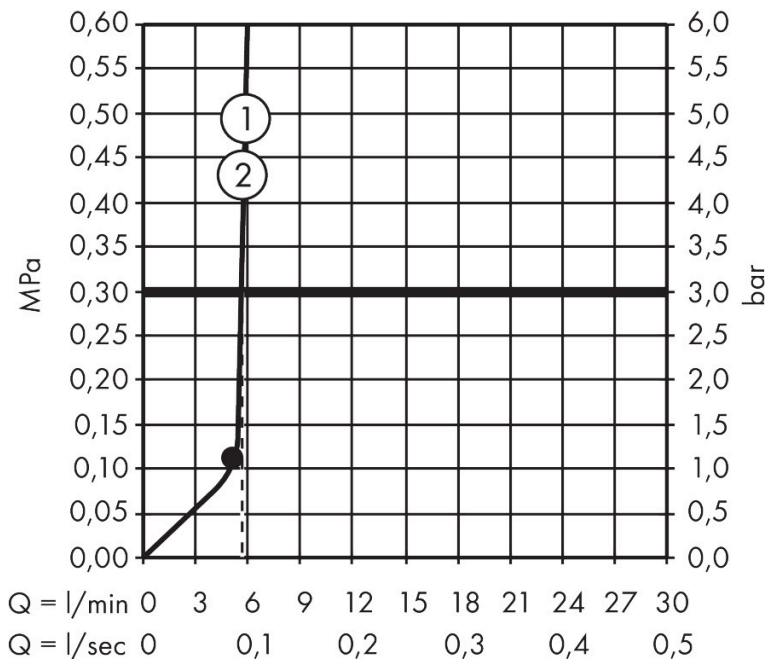

Merk hansgrohe
Artikelnaam **Raindance Alive S** Hoofddouche 300 1jet EcoSmart+
Art.nr. 24523990
Oppervlakte Polished Gold Optic
Netto prijs 657,90 EUR

Stroomschema