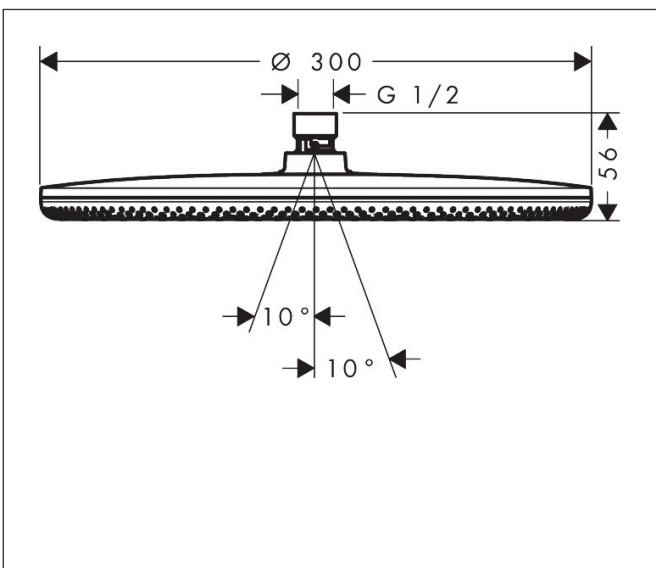

Merk	hansgrohe
Artikelnaam	<b>Raindance Alive S</b> Hoofddouche 300 1jet EcoSmart+
Art.nr.	24523990
Oppervlakte	Polished Gold Optic
Netto prijs	657,90 EUR

## Maat tekeningen

## Kenmerken

- diameter straalplaat 300 mm
- Rain, of PowderRain
- Schakelaar straalsoort: maakt het mogelijk om de straalsoort te veranderen, zelfs na montage, Rain (vooraf ingesteld), wijziging naar PowderRain kan bij de montage worden geselecteerd of later eenvoudig worden gewijzigd
- doorstroomregelaar: 6 l/min (met mogelijke toleranties -20%)
- doorstroomhoeveelheid PowderRain-straal bij 3 bar: 5,9 l/min
- functie van: 5,3 l/min
- maximale doorstroomhoeveelheid bij 3 bar: 6 l/min
- DropGuard vermindert het nadruppelen nadat de douche is gestopt tot slechts enkele seconden.
- hoek hoofddouche verstelbaar
- afdekplaat van geanodiseerd aluminium
- designafdekking is eenvoudig zonder gereedschap afneembaar voor reiniging
- oppervlak designafdekking: grafiet
- vlak, minimalistisch ontwerp
- EU taxonomie: max 6l/min - draagt substantieel bij aan duurzaamheid