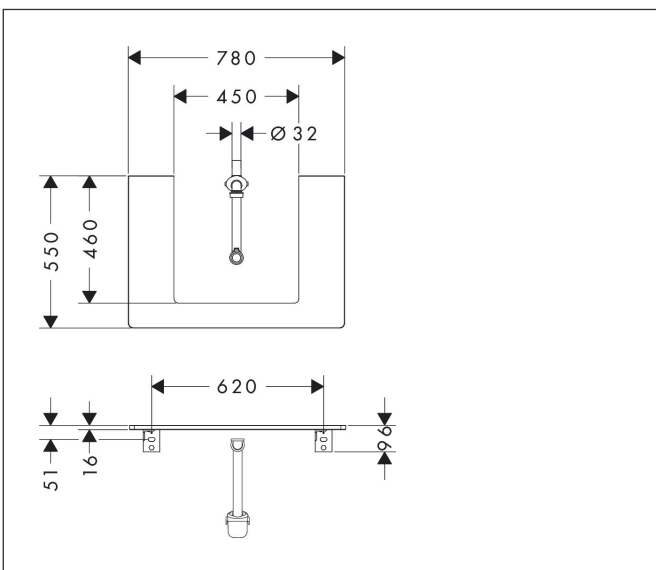

| | |
|-------------|---|
| Merk | hansgrohe |
| Artikelnaam | Xelu Q console 780/550 met uitsparing in het midden voor inbouwastafel geslepen 500/480, High Gloss White |
| Art.nr. | 54094230 |
| Oppervlakte | Natural Oak |
| Netto prijs | 282,12 EUR |

Product foto

Kenmerken

- bestaat uit: console, ruimtebesparende sifon
- materiaal: 3-laags spaanplaat met hoge dichtheid
- oppervlaktemateriaal: laminaat (HPL)
- MoistureProof: duurzaam materiaal dat lang mooi blijft
- aantal wastafeluitsparingen: 1
- wastafeluitsparing: gecentreerd
- kracht van het materiaal: 16 mm
- 1 ruimtebesparende sifon met waterafdichting 50 mm
- wandmontage
- met bevestigingsmateriaal
- met uitsparing voor geslepen opzetwastafel
- geslepen opzetwastafel en badkamermeubel moeten apart worden besteld
- console kan alleen samen met badmeubel voor console worden gemonteerd

Maat tekeningen

Technologie

Certificaat

| | |
|-------------|--|
| Merk | hansgrohe |
| Artikelnaam | Xelu Q console 780/550 met uitsparing in het midden voor inbouwastafel geslepen 500/480, High Gloss White |
| Art.nr. | 54094230 |
| Oppervlakte | Natural Oak |
| Netto prijs | 282,12 EUR |