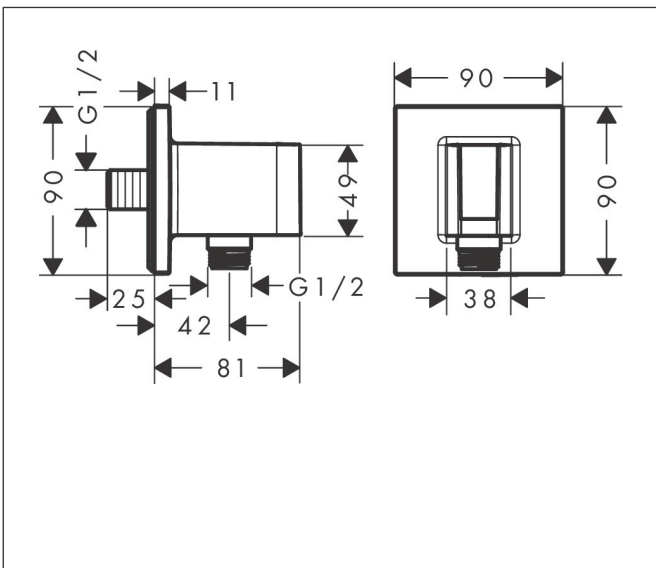

Merk	hansgrohe
Artikelnaam	FixFit E muuraansluitbocht met handdouchehouder
Art.nr.	26889340
Oppervlakte	Brushed Black Chrome
Netto prijs	153,16 EUR

Product foto

Kenmerken

- bestaat uit: wandaansluiting, rozet
- kunststof behuizing met interne watertoevoer van kunststof
- vaste bevestigingspositie
- voor alle hansgrohe handdouches
- voor doucheslangen met een conische moer
- geïntegreerde houder
- kunststof
- terugslagklep
- aansluiting: G $\frac{1}{2}$

Maat tekeningen

Merk	hansgrohe
Artikelnaam	FixFit E muuraansluitbocht met handdouchehouder
Art.nr.	26889340
Oppervlakte	Brushed Black Chrome
Netto prijs	153,16 EUR

Explosietekening voor bouwjaar: >06/22

Merk hansgrohe
 Artikelnaam **FixFit E** muuraansluitbocht met handdouchehouder
 Art.nr. 26889340
 Oppervlakte Brushed Black Chrome
 Netto prijs 153,16 EUR

Onderdelen voor bouwjaar: >06/22

Pos	Beschrijving	Art.nr.	Prijs
1	douchehouder compl.	94695340	122,30
2	terugslagklepset DW 15	94074000	13,21
3	inbusschroef M4x12	93841000	8,01
4	rozet	94693340	100,36
5	dichting	94694000	3,12
6	aansluiting G½	98933000	54,08
7	O-ring 11x2	98127000	3,12
8	bevestigingsmateriaal	96179000	10,82