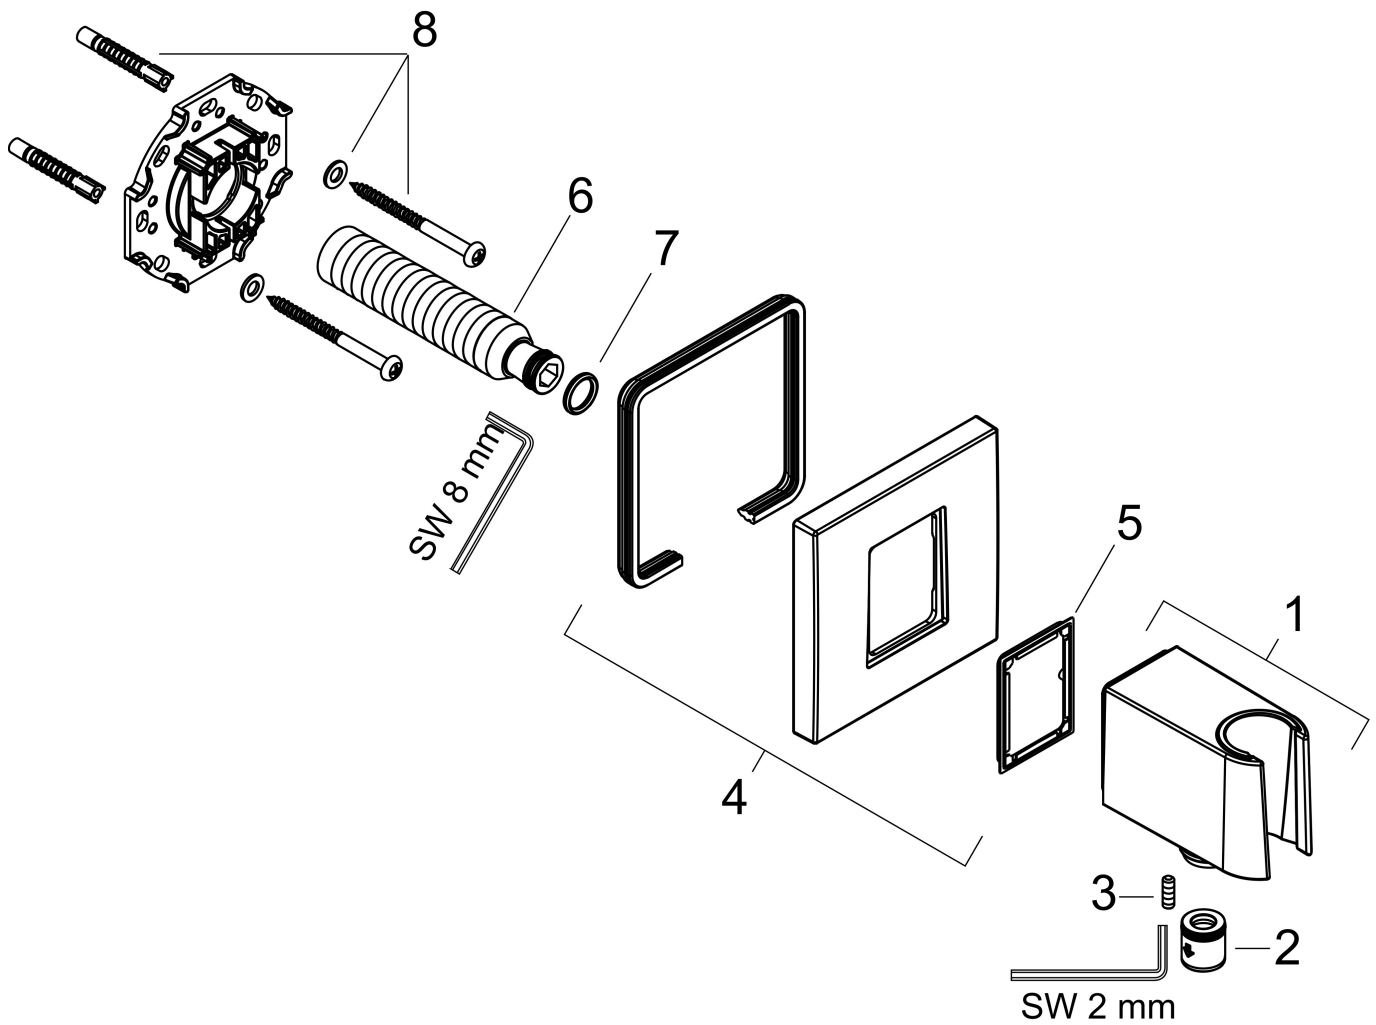

Merk	hansgrohe
Artikelnaam	FixFit E muuraansluitbocht met handdouchehouder
Art.nr.	26889340
Oppervlakte	Brushed Black Chrome
Netto prijs	153,16 EUR

Product foto

Kenmerken

- bestaat uit: wandaansluiting, rozet
- kunststof behuizing met interne watertoevoer van kunststof
- vaste bevestigingspositie
- voor alle hansgrohe handdouches
- voor doucheslangen met een conische moer
- geïntegreerde houder
- kunststof
- terugslagklep
- aansluiting: G $\frac{1}{2}$

Maat tekeningen

Merk	hansgrohe
Artikelnaam	FixFit E muuraansluitbocht met handdouchehouder
Art.nr.	26889340
Oppervlakte	Brushed Black Chrome
Netto prijs	153,16 EUR

Explosietekening voor bouwjaar: >06/22

Merk hansgrohe
 Artikelnaam **FixFit E** muuraansluitbocht met handdouchehouder
 Art.nr. 26889340
 Oppervlakte Brushed Black Chrome
 Netto prijs 153,16 EUR

Onderdelen voor bouwjaar: >06/22

Pos	Beschrijving	Art.nr.	Prijs
1	douchehouder compl.	94695340	122,30
2	terugslagklepset DW 15	94074000	13,21
3	inbusschroef M4x12	93841000	8,01
4	rozet	94693340	100,36
5	dichting	94694000	3,12
6	aansluiting G½	98933000	54,08
7	O-ring 11x2	98127000	3,12
8	bevestigingsmateriaal	96179000	10,82