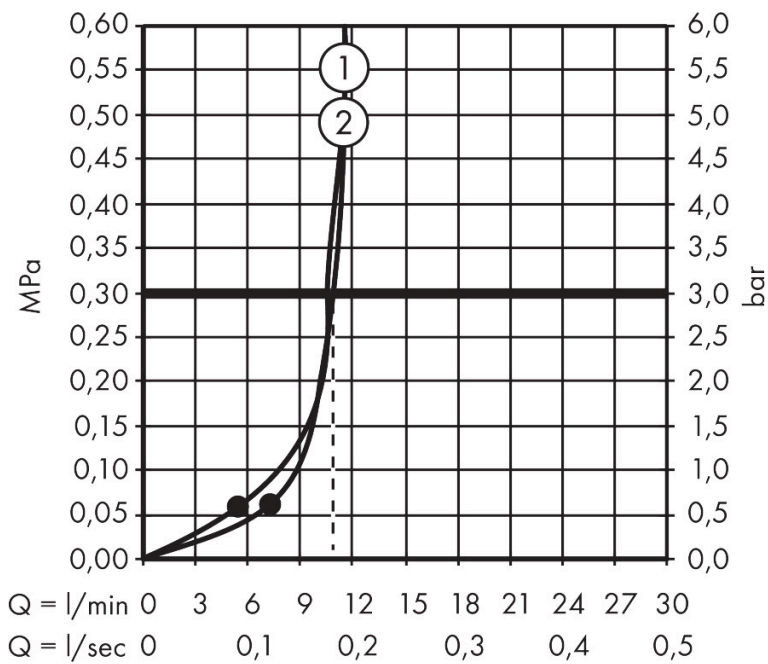

Merk	hansgrohe
Artikelnaam	Raindance Alive Q hoofddouche 210/340 1jet
Art.nr.	24530000
Oppervlakte	chrom
Netto prijs	438,60 EUR

Product foto

Maat tekeningen

Kenmerken

- diameter straalplaat 214 x 343 mm
- RainAir volle zachte regenstraal, of PowderRain
- Schakelaar straalsoort: maakt het mogelijk om de straalsoort te veranderen, zelfs na montage, RainAir (vooraf ingesteld), wijziging naar PowderRain kan bij de montage worden geselecteerd of later eenvoudig worden gewijzigd
- doorstroomregelaar: 12 l/min (met mogelijke toleranties $\pm 10\%$)
- doorstroomhoeveelheid PowderRain-straal bij 3 bar: 11 l/min
- functie van: 5,4 l/min
- maximale doorstroomhoeveelheid bij 3 bar: 11 l/min
- DropGuard vermindert het nadruppelen nadat de douche is gestopt tot slechts enkele seconden.
- hoek hoofddouche verstelbaar
- afdekplaat van geanodiseerd aluminium
- designafdekking is eenvoudig zonder gereedschap afneembaar voor reiniging
- oppervlak designafdekking: grafiet
- designafdekking verbergt de straalnoppen
- vlak, minimalistisch ontwerp

Technologie

Straalsoorten

Certificaat

Merk hansgrohe
 Artikelnaam **Raindance Alive Q** hoofddouche 210/340 1jet
 Art.nr. 24530000
 Oppervlakte chroom
 Netto prijs 438,60 EUR

Benodigde onderdelen (naar keuze)

Merk hansgrohe
 Artikelnaam **Raindance Alive Q** hoofddouche 210/340 1jet
 Art.nr. 24530000
 Oppervlakte chroom
 Netto prijs 438,60 EUR

Stroomschema

De verbruikswaarden werden in overeenstemming met de praktijk met de bijbehorende armaturen (thermostaat/mengkraan/inbouwventiel) gemeten.