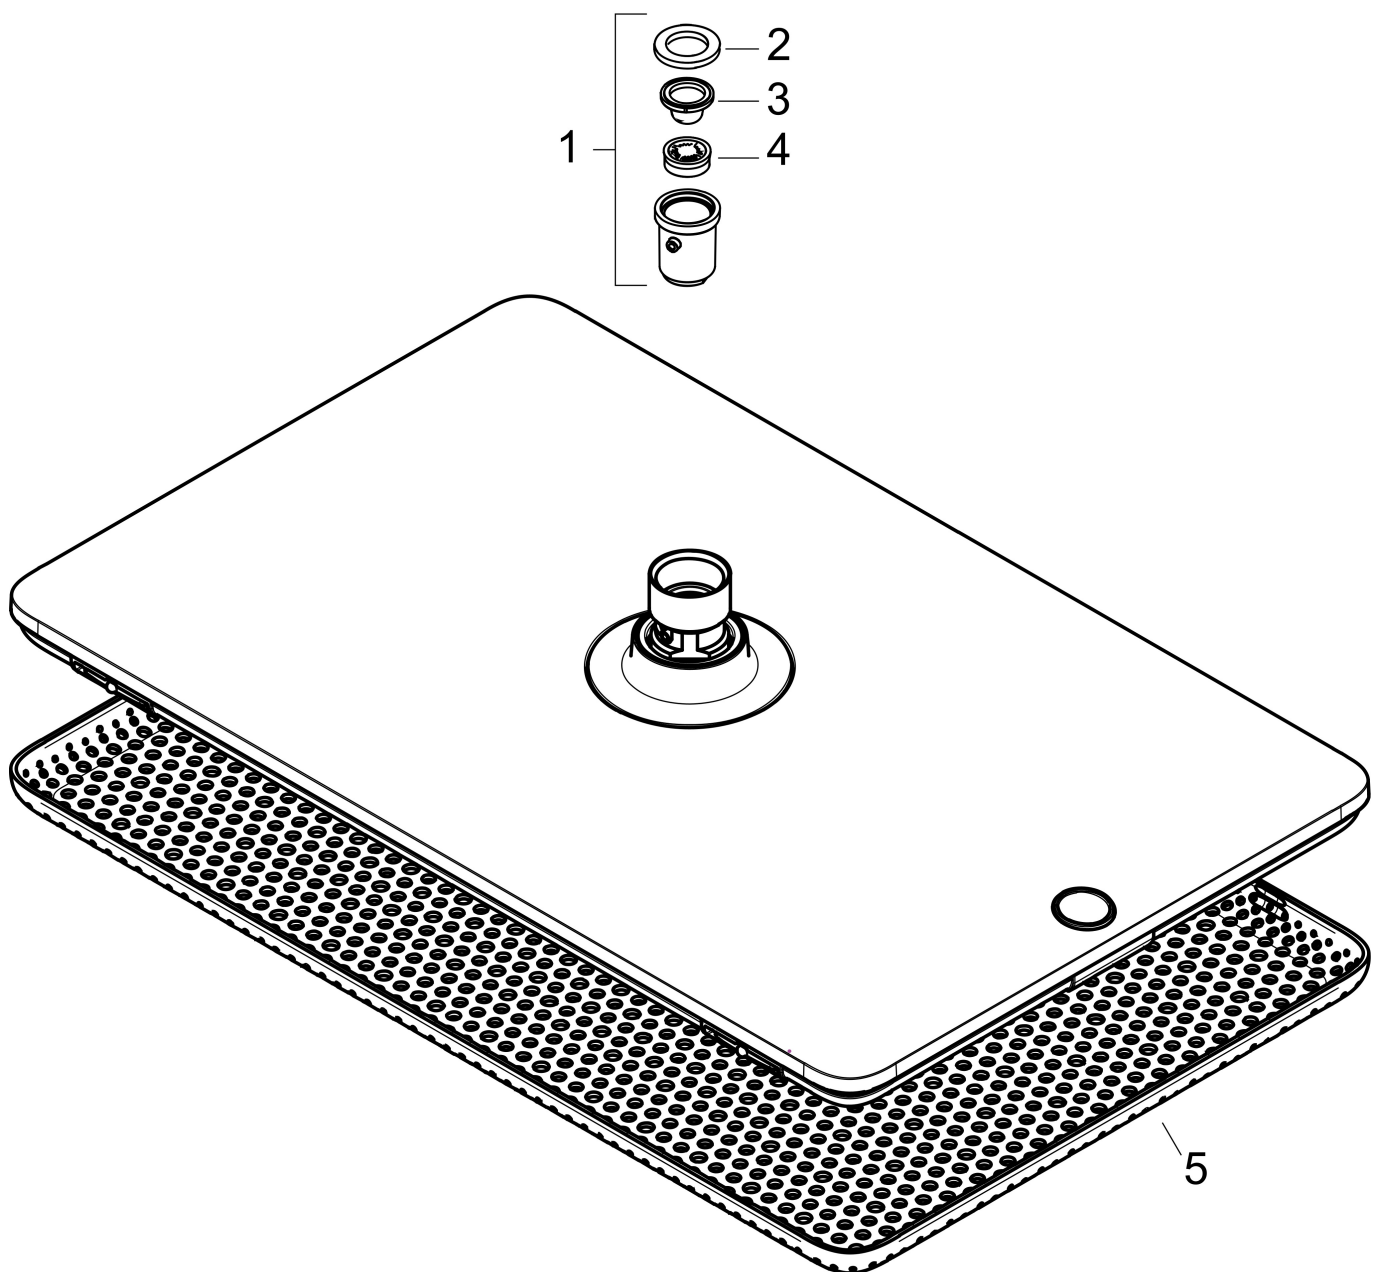

Merk hansgrohe
Artikelnaam **Raindance Alive Q** hoofddouche 210/340 1 jet
Art.nr. 24530000
Oppervlakte chrom
Netto prijs 438,60 EUR

Explosietekening voor bouwjaar: >04/25

Merk hansgrohe
Artikelnaam **Raindance Alive Q** hoofddouche 210/340 1jet
Art.nr. 24530000
Oppervlakte chroom
Netto prijs 438,60 EUR

Onderdelen voor bouwjaar: >04/25

Pos	Beschrijving	Art.nr.	Prijs
1	omstelling compl.	85145000	25,70
2	dichting	98058000	3,00
3	zeef	92672000	4,80
4	doorstroombegrenzer	98092000	7,70
5	afdekkap	98274000	227,60