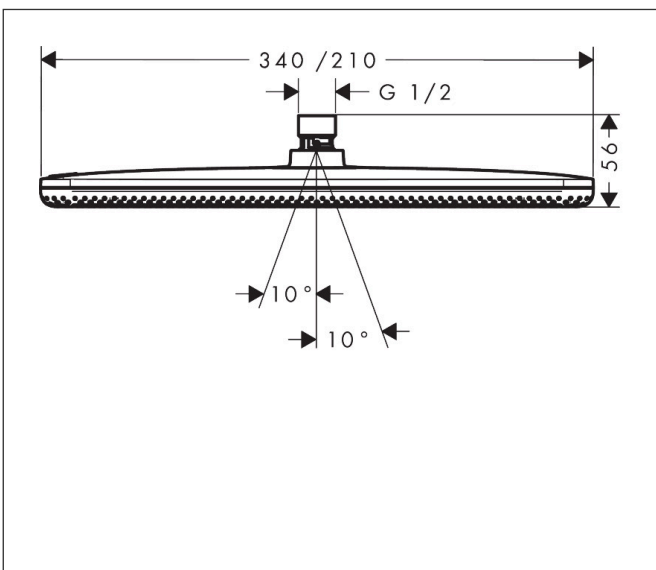

Merk	hansgrohe
Artikelnaam	Raindance Alive Q hoofddouche 210/340 1jet
Art.nr.	24530000
Oppervlakte	chrom
Netto prijs	438,60 EUR

Product foto

Maat tekeningen

Kenmerken

- diameter straalplaat 214 x 343 mm
- RainAir volle zachte regenstraal, of PowderRain
- Schakelaar straalsoort: maakt het mogelijk om de straalsoort te veranderen, zelfs na montage, RainAir (vooraf ingesteld), wijziging naar PowderRain kan bij de montage worden geselecteerd of later eenvoudig worden gewijzigd
- doorstroomregelaar: 12 l/min (met mogelijke toleranties $\pm 10\%$)
- doorstroomhoeveelheid PowderRain-straal bij 3 bar: 11 l/min
- functie van: 5,4 l/min
- maximale doorstroomhoeveelheid bij 3 bar: 11 l/min
- DropGuard vermindert het nadruppelen nadat de douche is gestopt tot slechts enkele seconden.
- hoek hoofddouche verstelbaar
- afdekplaat van geanodiseerd aluminium
- designafdekking is eenvoudig zonder gereedschap afneembaar voor reiniging
- oppervlak designafdekking: grafiet
- designafdekking verbergt de straalnoppen
- vlak, minimalistisch ontwerp

Technologie

Straalsoorten

Certificaat

Merk hansgrohe
 Artikelnaam **Raindance Alive Q** hoofddouche 210/340 1jet
 Art.nr. 24530000
 Oppervlakte chroom
 Netto prijs 438,60 EUR

Benodigde onderdelen (naar keuze)