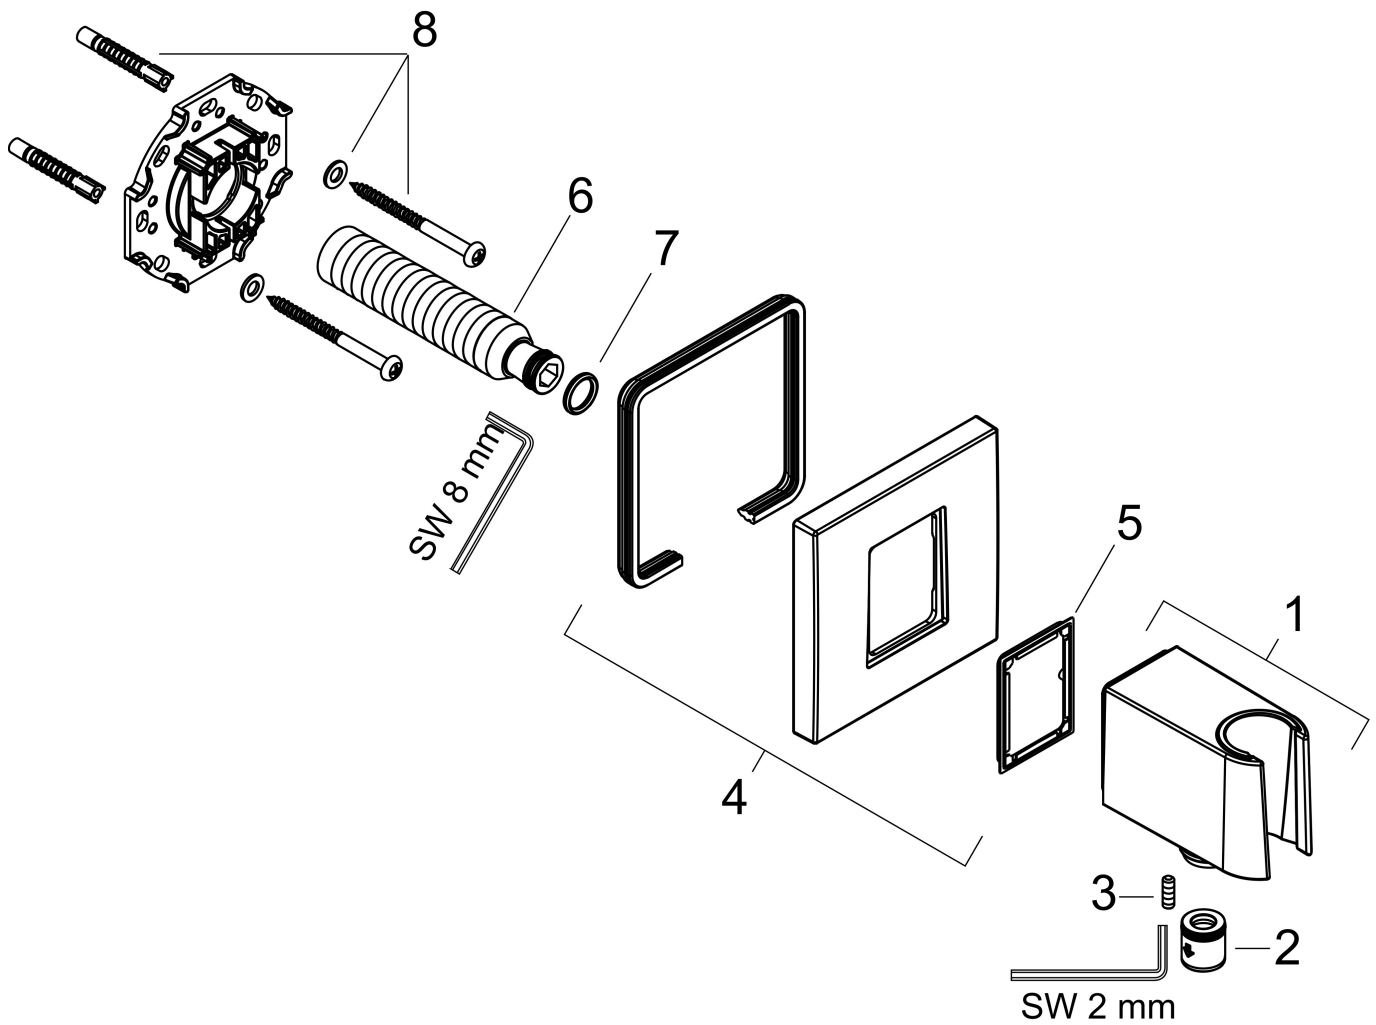

Merk	hansgrohe
Artikelnaam	FixFit E muuraansluitbocht met handdouchehouder
Art.nr.	26889670
Oppervlakte	mat zwart
Netto prijs	142,89 EUR

Product foto

Kenmerken

- bestaat uit: wandaansluiting, rozet
- kunststof behuizing met interne watertoevoer van kunststof
- vaste bevestigingspositie
- voor alle hansgrohe handdouches
- voor doucheslangen met een conische moer
- geïntegreerde houder
- kunststof
- terugslagklep
- aansluiting: G $\frac{1}{2}$

Maat tekeningen

Merk	hansgrohe
Artikelnaam	FixFit E muuraansluitbocht met handdouchehouder
Art.nr.	26889670
Oppervlakte	mat zwart
Netto prijs	142,89 EUR

Explosietekening voor bouwjaar: >06/22

Merk hansgrohe
 Artikelnaam **FixFit E** muuraansluitbocht met handdouchehouder
 Art.nr. 26889670
 Oppervlakte mat zwart
 Netto prijs 142,89 EUR

Onderdelen voor bouwjaar: >06/22

Pos	Beschrijving	Art.nr.	Prijs
1	douchehouder compl.	94695670	100,36
2	terugslagklepset DW 15	94074000	13,21
3	inbusschroef M4x12	93841000	8,01
4	rozet	94693670	100,36
5	dichting	94694000	3,12
6	aansluiting G½	98933000	54,08
7	O-ring 11x2	98127000	3,12
8	bevestigingsmateriaal	96179000	10,82