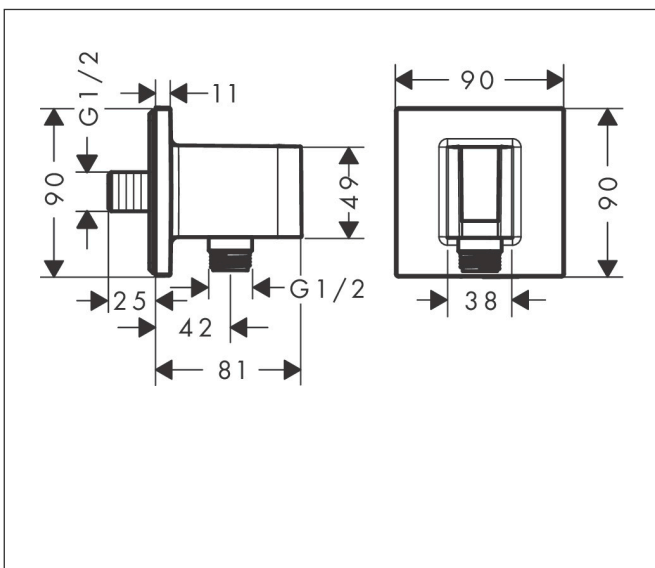

Merk	hansgrohe
Artikelnaam	FixFit E muuraansluitbocht met handdouchehouder
Art.nr.	26889670
Oppervlakte	mat zwart
Netto prijs	142,89 EUR

Product foto

Kenmerken

- bestaat uit: wandaansluiting, rozet
- kunststof behuizing met interne watertoevoer van kunststof
- vaste bevestigingspositie
- voor alle hansgrohe handdouches
- voor doucheslangen met een conische moer
- geïntegreerde houder
- kunststof
- terugslagklep
- aansluiting: G $\frac{1}{2}$

Maat tekeningen

Merk	hansgrohe
Artikelnaam	FixFit E muuraansluitbocht met handdouchehouder
Art.nr.	26889670
Oppervlakte	mat zwart
Netto prijs	142,89 EUR

Explosietekening voor bouwjaar: >06/22

Merk hansgrohe
 Artikelnaam **FixFit E** muuraansluitbocht met handdouchehouder
 Art.nr. 26889670
 Oppervlakte mat zwart
 Netto prijs 142,89 EUR

Onderdelen voor bouwjaar: >06/22

Pos	Beschrijving	Art.nr.	Prijs
1	douchehouder compl.	94695670	100,36
2	terugslagklepset DW 15	94074000	13,21
3	inbusschroef M4x12	93841000	8,01
4	rozet	94693670	100,36
5	dichting	94694000	3,12
6	aansluiting G½	98933000	54,08
7	O-ring 11x2	98127000	3,12
8	bevestigingsmateriaal	96179000	10,82