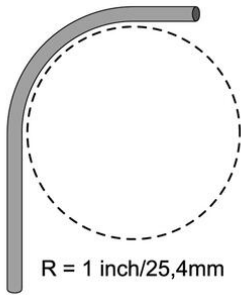

P25/K25 Hulpstukken

WD25 Aftakstuk wit (RAL 9010)

- Inclusief richtplaatje voorzien van radiusbeveiliging ten behoeve van ICT-bekabeling (UTP, FTP en STP).
- Bevestiging op K25/P25/Z25 koker middels klikverbinding.
- Overlapt het deksel 5 mm. Zuiver haaks en op maat zagen van het deksel is niet nodig.

| | |
|------------------------|--------------------|
| Artikelnr.: | AT5792 |
| EAN: | 8712259006451 |
| Kleur | Wit |
| Verpakkingshoeveelheid | 5 x 10 st. |
| Beschermingsgraad (IP) | - |
| Materiaal | Kunststof |
| Halogeenvrij | Ja |
| Zelfdovend | Ja |
| RAL-nummer | 9010 |
| Kwaliteitsklasse | Overig |
| Oppervlaktebescherming | Geen (onbehandeld) |
| Slagvastheid | - |
| Beschermfolie | Nee |
| Hoogte kanaal | 13 mm |
| Breedte kanaal | 25 mm |
| Verzending | 50 |