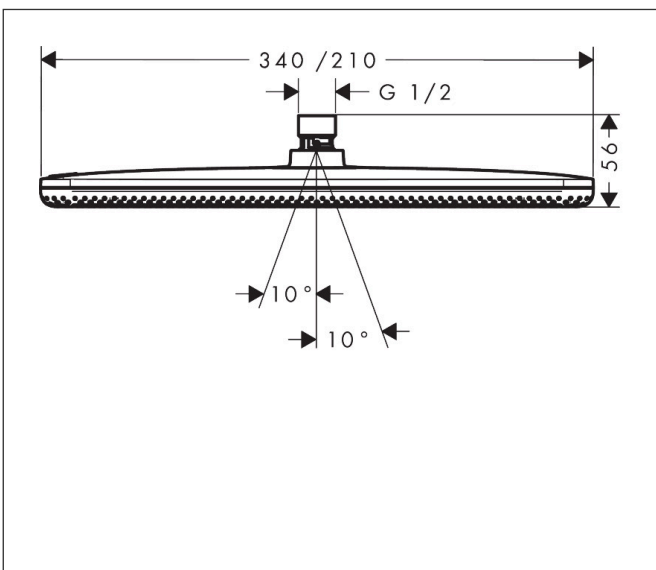

Merk	hansgrohe
Artikelnaam	Raindance Alive Q hoofddouche 210/340 1 jet
Art.nr.	24530140
Oppervlakte	Brushed Bronze
Netto prijs	657,90 EUR

Product foto

Maat tekeningen

Kenmerken

- diameter straalplaat 214 x 343 mm
- RainAir volle zachte regenstraal, of PowderRain
- Schakelaar straalsoort: maakt het mogelijk om de straalsoort te veranderen, zelfs na montage, RainAir (vooraf ingesteld), wijziging naar PowderRain kan bij de montage worden geselecteerd of later eenvoudig worden gewijzigd
- doorstroomregelaar: 12 l/min (met mogelijke toleranties $\pm 10\%$)
- doorstroomhoeveelheid PowderRain-straal bij 3 bar: 11 l/min
- functie van: 5,4 l/min
- maximale doorstroomhoeveelheid bij 3 bar: 11 l/min
- DropGuard vermindert het nadruppelen nadat de douche is gestopt tot slechts enkele seconden.
- hoek hoofddouche verstelbaar
- afdekplaat van geanodiseerd aluminium
- designafdekking is eenvoudig zonder gereedschap afneembaar voor reiniging
- oppervlak designafdekking: grafiet
- designafdekking verbergt de straalnoppen
- vlak, minimalistisch ontwerp

Technologie

Straalsoorten

Certificaat

Merk hansgrohe
 Artikelnaam **Raindance Alive Q** hoofddouche 210/340 1jet
 Art.nr. 24530140
 Oppervlakte Brushed Bronze
 Netto prijs 657,90 EUR

Benodigde onderdelen (naar keuze)

Merk hansgrohe
 Artikelnaam **Raindance Alive Q** hoofddouche 210/340 1jet
 Art.nr. 24530140
 Oppervlakte Brushed Bronze
 Netto prijs 657,90 EUR

Stroomschema

De verbruikswaarden werden in overeenstemming met de praktijk met de bijbehorende armaturen (thermostaat/mengkraan/inbouwventiel) gemeten.