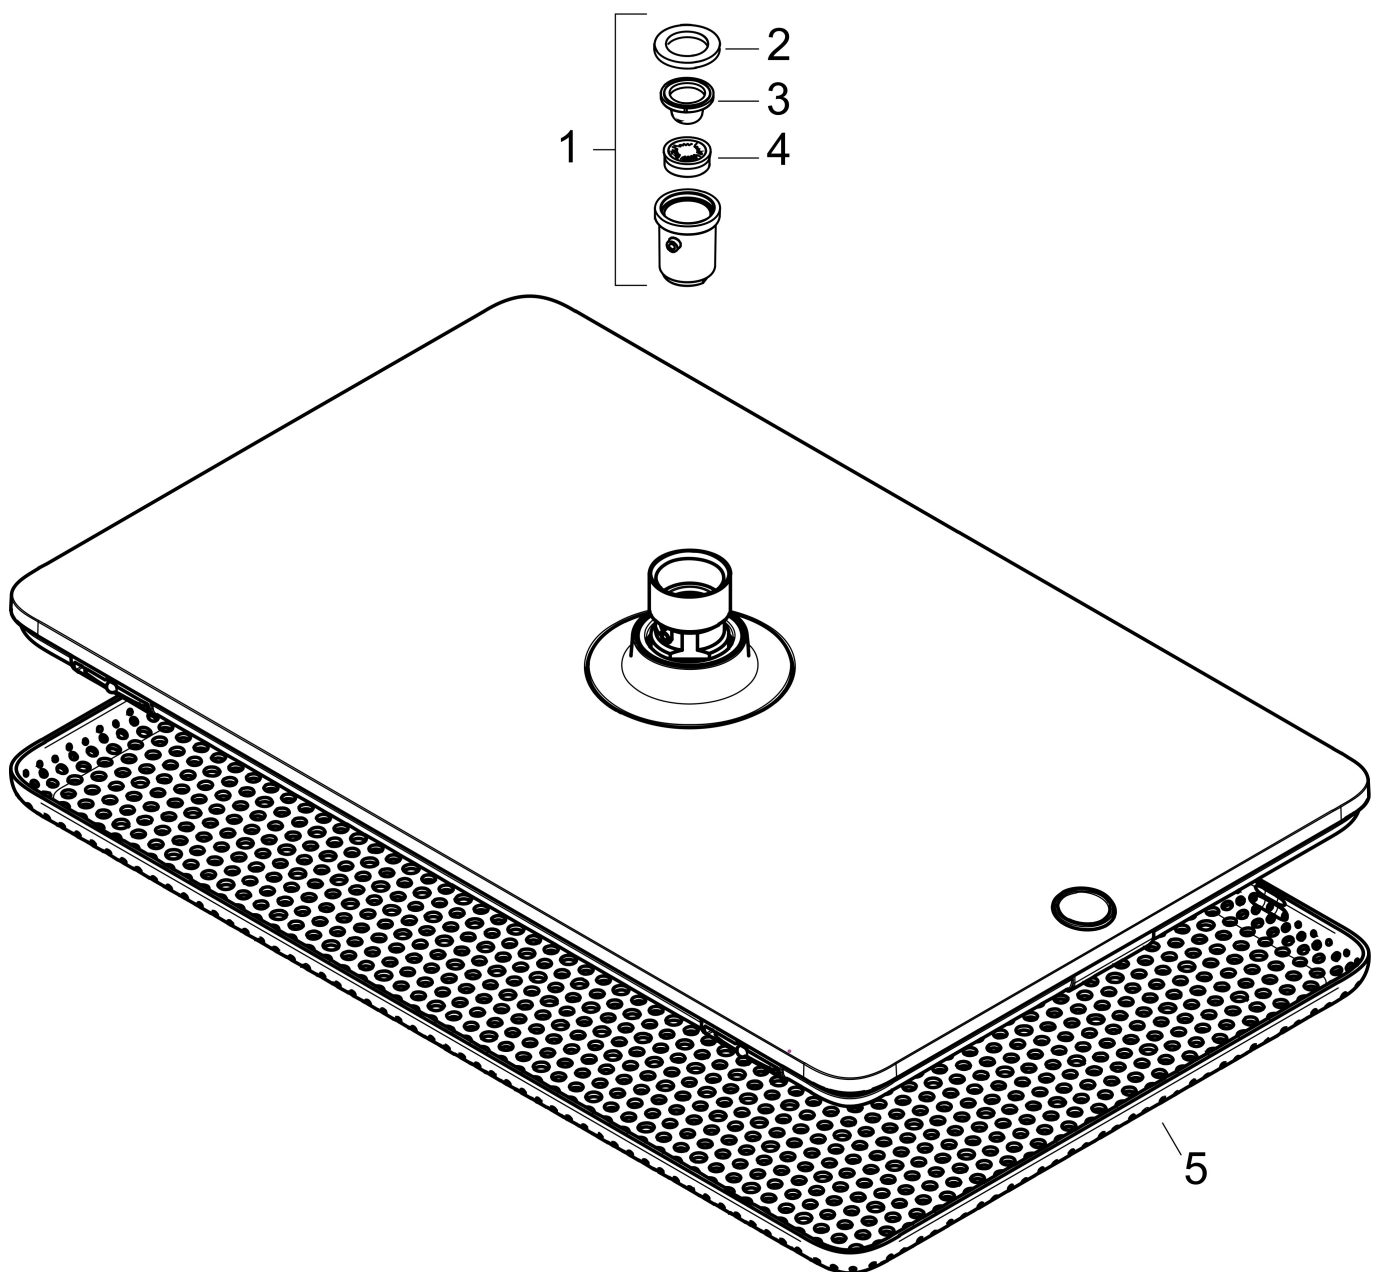

Merk hansgrohe
Artikelnaam **Raindance Alive Q** hoofddouche 210/340 1 jet
Art.nr. 24530140
Oppervlakte Brushed Bronze
Netto prijs 657,90 EUR

Explosietekening voor bouwjaar: >04/25

Merk hansgrohe
Artikelnaam **Raindance Alive Q** hoofddouche 210/340 1jet
Art.nr. 24530140
Oppervlakte Brushed Bronze
Netto prijs 657,90 EUR

Onderdelen voor bouwjaar: >04/25

Pos	Beschrijving	Art.nr.	Prijs
1	omstelling compl.	85145000	25,70
2	dichting	98058000	3,00
3	zeef	92672000	4,80
4	doorstroombegrenzer	98092000	7,70
5	afdekkap	98274000	227,60