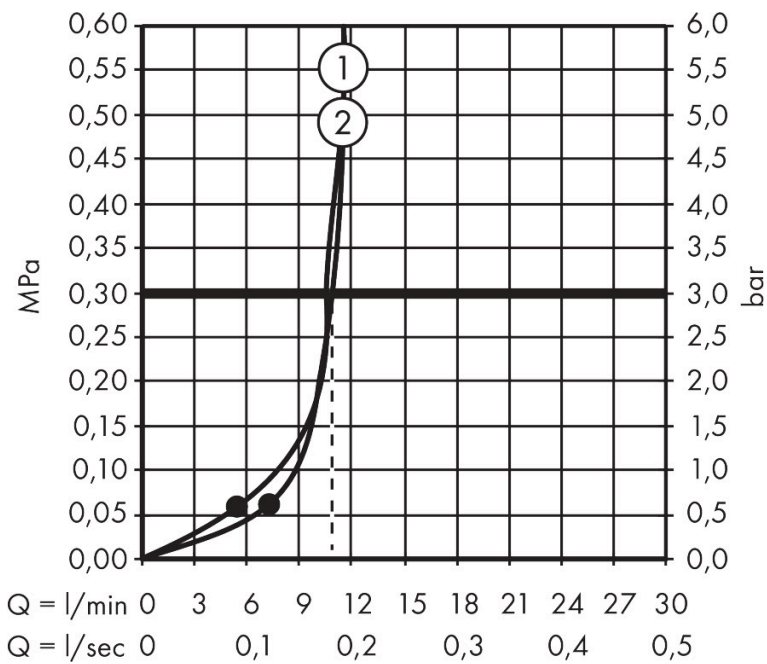

Merk	hansgrohe
Artikelnaam	Raindance Alive Q hoofddouche 210/340 1 jet
Art.nr.	24530140
Oppervlakte	Brushed Bronze
Netto prijs	657,90 EUR

Product foto

Maat tekeningen

Kenmerken

- diameter straalplaat 214 x 343 mm
- RainAir volle zachte regenstraal, of PowderRain
- Schakelaar straalsoort: maakt het mogelijk om de straalsoort te veranderen, zelfs na montage, RainAir (vooraf ingesteld), wijziging naar PowderRain kan bij de montage worden geselecteerd of later eenvoudig worden gewijzigd
- doorstroomregelaar: 12 l/min (met mogelijke toleranties $\pm 10\%$)
- doorstroomhoeveelheid PowderRain-straal bij 3 bar: 11 l/min
- functie van: 5,4 l/min
- maximale doorstroomhoeveelheid bij 3 bar: 11 l/min
- DropGuard vermindert het nadruppelen nadat de douche is gestopt tot slechts enkele seconden.
- hoek hoofddouche verstelbaar
- afdekplaat van geanodiseerd aluminium
- designafdekking is eenvoudig zonder gereedschap afneembaar voor reiniging
- oppervlak designafdekking: grafiet
- designafdekking verbergt de straalnoppen
- vlak, minimalistisch ontwerp

Technologie

Straalsoorten

Certificaat

Merk hansgrohe
 Artikelnaam **Raindance Alive Q** hoofddouche 210/340 1jet
 Art.nr. 24530140
 Oppervlakte Brushed Bronze
 Netto prijs 657,90 EUR

Benodigde onderdelen (naar keuze)

Merk hansgrohe
 Artikelnaam **Raindance Alive Q** hoofddouche 210/340 1jet
 Art.nr. 24530140
 Oppervlakte Brushed Bronze
 Netto prijs 657,90 EUR

Stroomschema

De verbruikswaarden werden in overeenstemming met de praktijk met de bijbehorende armaturen (thermostaat/mengkraan/inbouwventiel) gemeten.