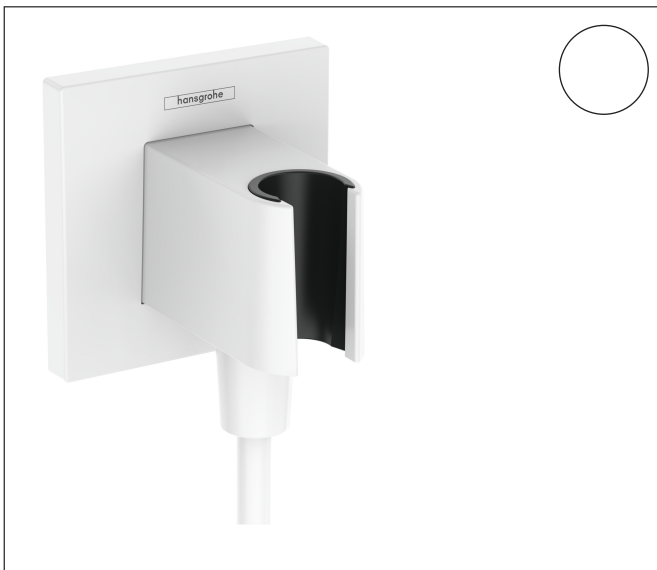

Merk	hansgrohe
Artikelnaam	FixFit E muuraansluitbocht met handdouchehouder
Art.nr.	26889700
Oppervlakte	mat wit
Netto prijs	142,89 EUR

Product foto

Kenmerken

- bestaat uit: wandaansluiting, rozet
- kunststof behuizing met interne watertoevoer van kunststof
- vaste bevestigingspositie
- voor alle hansgrohe handdouches
- voor doucheslangen met een conische moer
- geïntegreerde houder
- kunststof
- terugslagklep
- aansluiting: G $\frac{1}{2}$

Maat tekeningen

Merk	hansgrohe
Artikelnaam	FixFit E muuraansluitbocht met handdouchehouder
Art.nr.	26889700
Oppervlakte	mat wit
Netto prijs	142,89 EUR

Explosietekening voor bouwjaar: >06/22

Merk hansgrohe
 Artikelnaam **FixFit E** muuraansluitbocht met handdouchehouder
 Art.nr. 26889700
 Oppervlakte mat wit
 Netto prijs 142,89 EUR

Onderdelen voor bouwjaar: >06/22

Pos	Beschrijving	Art.nr.	Prijs
1	douchehouder compl.	94695700	122,30
2	terugslagklepset DW 15	94074000	13,21
3	inbusschroef M4x12	93841000	8,01
4	rozet	94693700	100,36
5	dichting	94694000	3,12
6	aansluiting G½	98933000	54,08
7	O-ring 11x2	98127000	3,12
8	bevestigingsmateriaal	96179000	10,82