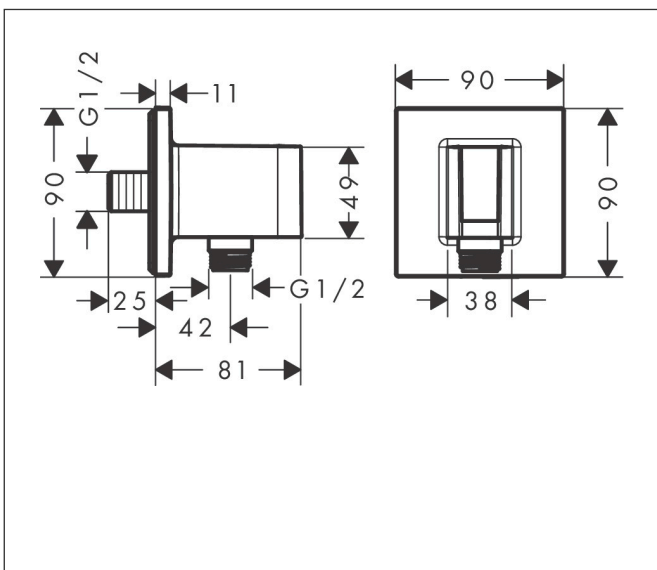

Merk	hansgrohe
Artikelnaam	FixFit E muuraansluitbocht met handdouchehouder
Art.nr.	26889700
Oppervlakte	mat wit
Netto prijs	142,89 EUR

Product foto

Kenmerken

- bestaat uit: wandaansluiting, rozet
- kunststof behuizing met interne watertoevoer van kunststof
- vaste bevestigingspositie
- voor alle hansgrohe handdouches
- voor doucheslangen met een conische moer
- geïntegreerde houder
- kunststof
- terugslagklep
- aansluiting: G $\frac{1}{2}$

Maat tekeningen

Merk	hansgrohe
Artikelnaam	FixFit E muuraansluitbocht met handdouchehouder
Art.nr.	26889700
Oppervlakte	mat wit
Netto prijs	142,89 EUR

Explosietekening voor bouwjaar: >06/22

Merk hansgrohe
 Artikelnaam **FixFit E** muuraansluitbocht met handdouchehouder
 Art.nr. 26889700
 Oppervlakte mat wit
 Netto prijs 142,89 EUR

Onderdelen voor bouwjaar: >06/22

Pos	Beschrijving	Art.nr.	Prijs
1	douchehouder compl.	94695700	122,30
2	terugslagklepset DW 15	94074000	13,21
3	inbusschroef M4x12	93841000	8,01
4	rozet	94693700	100,36
5	dichting	94694000	3,12
6	aansluiting G½	98933000	54,08
7	O-ring 11x2	98127000	3,12
8	bevestigingsmateriaal	96179000	10,82