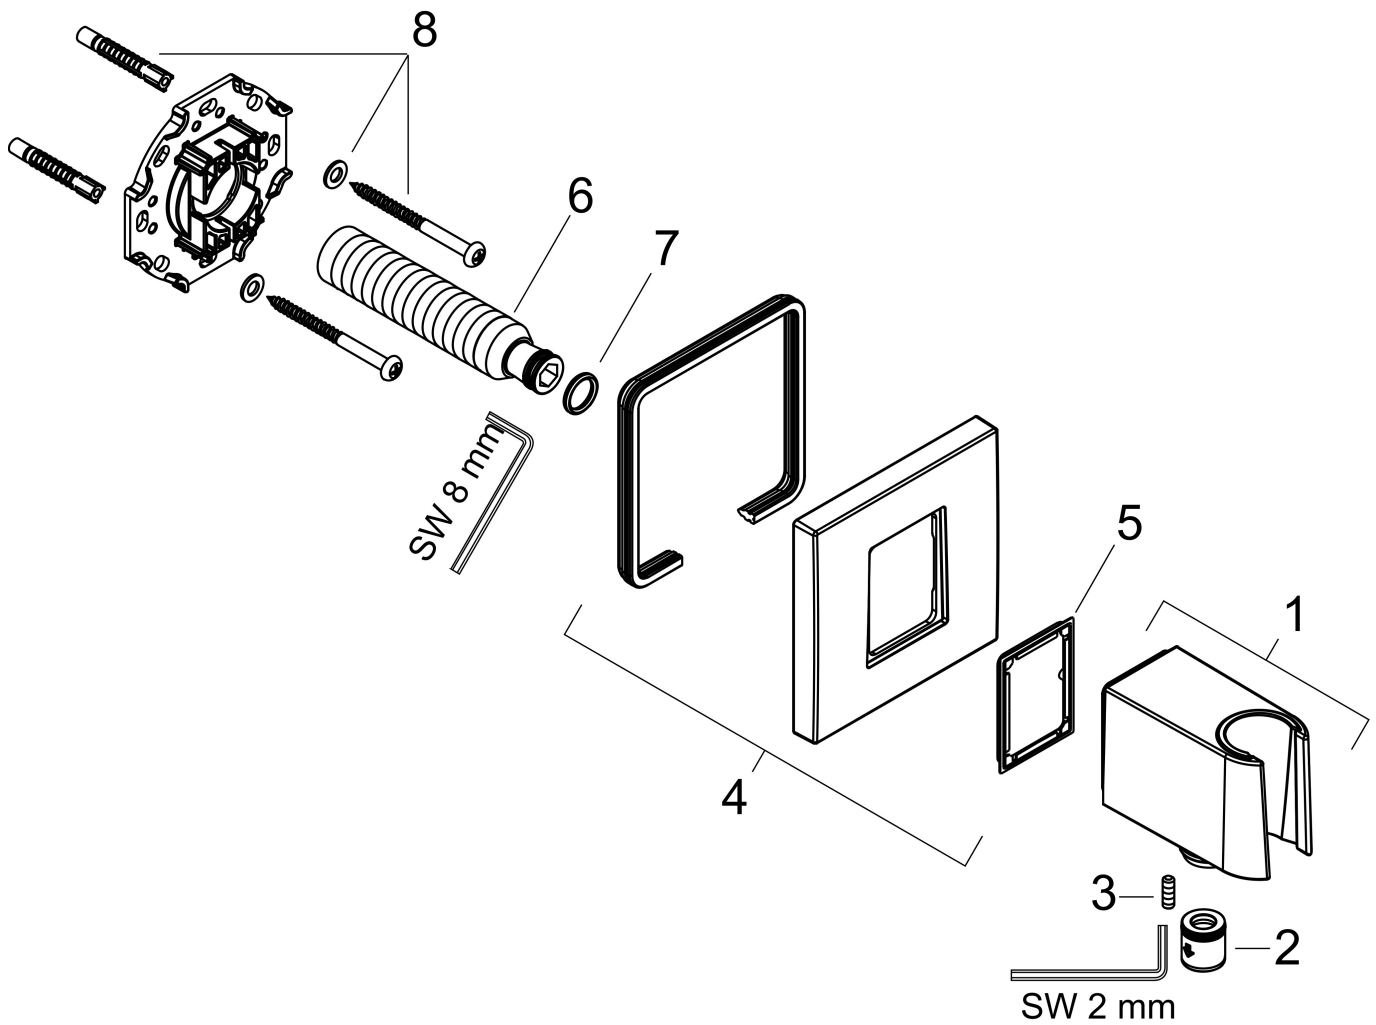

Merk	hansgrohe
Artikelnaam	FixFit E muuraansluitbocht met handdouchehouder
Art.nr.	26889700
Oppervlakte	mat wit
Netto prijs	142,89 EUR

Product foto

Kenmerken

- bestaat uit: wandaansluiting, rozet
- kunststof behuizing met interne watertoevoer van kunststof
- vaste bevestigingspositie
- voor alle hansgrohe handdouches
- voor doucheslangen met een conische moer
- geïntegreerde houder
- kunststof
- terugslagklep
- aansluiting: G $\frac{1}{2}$

Maat tekeningen

Merk	hansgrohe
Artikelnaam	FixFit E muuraansluitbocht met handdouchehouder
Art.nr.	26889700
Oppervlakte	mat wit
Netto prijs	142,89 EUR

Explosietekening voor bouwjaar: >06/22

Merk hansgrohe
 Artikelnaam **FixFit E** muuraansluitbocht met handdouchehouder
 Art.nr. 26889700
 Oppervlakte mat wit
 Netto prijs 142,89 EUR

Onderdelen voor bouwjaar: >06/22

Pos	Beschrijving	Art.nr.	Prijs
1	douchehouder compl.	94695700	122,30
2	terugslagklepset DW 15	94074000	13,21
3	inbusschroef M4x12	93841000	8,01
4	rozet	94693700	100,36
5	dichting	94694000	3,12
6	aansluiting G½	98933000	54,08
7	O-ring 11x2	98127000	3,12
8	bevestigingsmateriaal	96179000	10,82