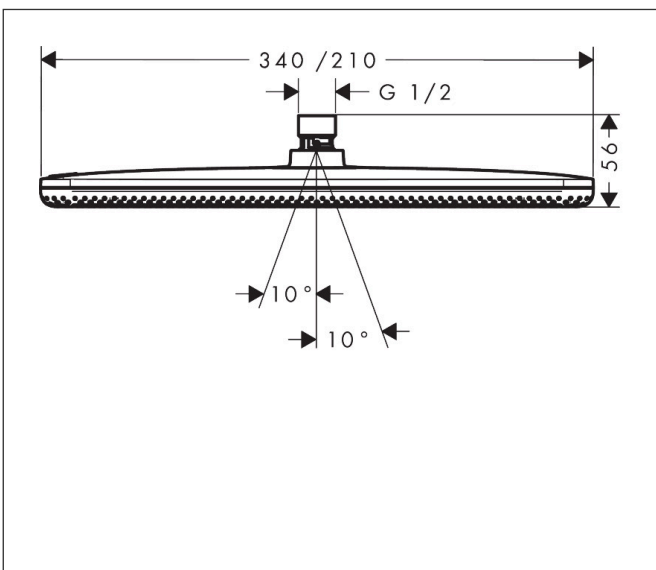

Merk	hansgrohe
Artikelnaam	<b>Raindance Alive Q</b> hoofddouche 210/340 1 jet
Art.nr.	24530340
Oppervlakte	Brushed Black Chrome
Netto prijs	657,90 EUR

## Maat tekeningen

## Kenmerken

- diameter straalplaat 214 x 343 mm
- RainAir volle zachte regenstraal, of PowderRain
- Schakelaar straalsoort: maakt het mogelijk om de straalsoort te veranderen, zelfs na montage, RainAir (vooraf ingesteld), wijziging naar PowderRain kan bij de montage worden geselecteerd of later eenvoudig worden gewijzigd
- doorstroomregelaar: 12 l/min (met mogelijke toleranties  $\pm 10\%$ )
- doorstroomhoeveelheid PowderRain-straal bij 3 bar: 11 l/min
- functie van: 5,4 l/min
- maximale doorstroomhoeveelheid bij 3 bar: 11 l/min
- DropGuard vermindert het nadruppelen nadat de douche is gestopt tot slechts enkele seconden.
- hoek hoofddouche verstelbaar
- afdekplaat van geanodiseerd aluminium
- designafdekking is eenvoudig zonder gereedschap afneembaar voor reiniging
- oppervlak designafdekking: grafiet
- designafdekking verbergt de straalnoppen
- vlak, minimalistisch ontwerp