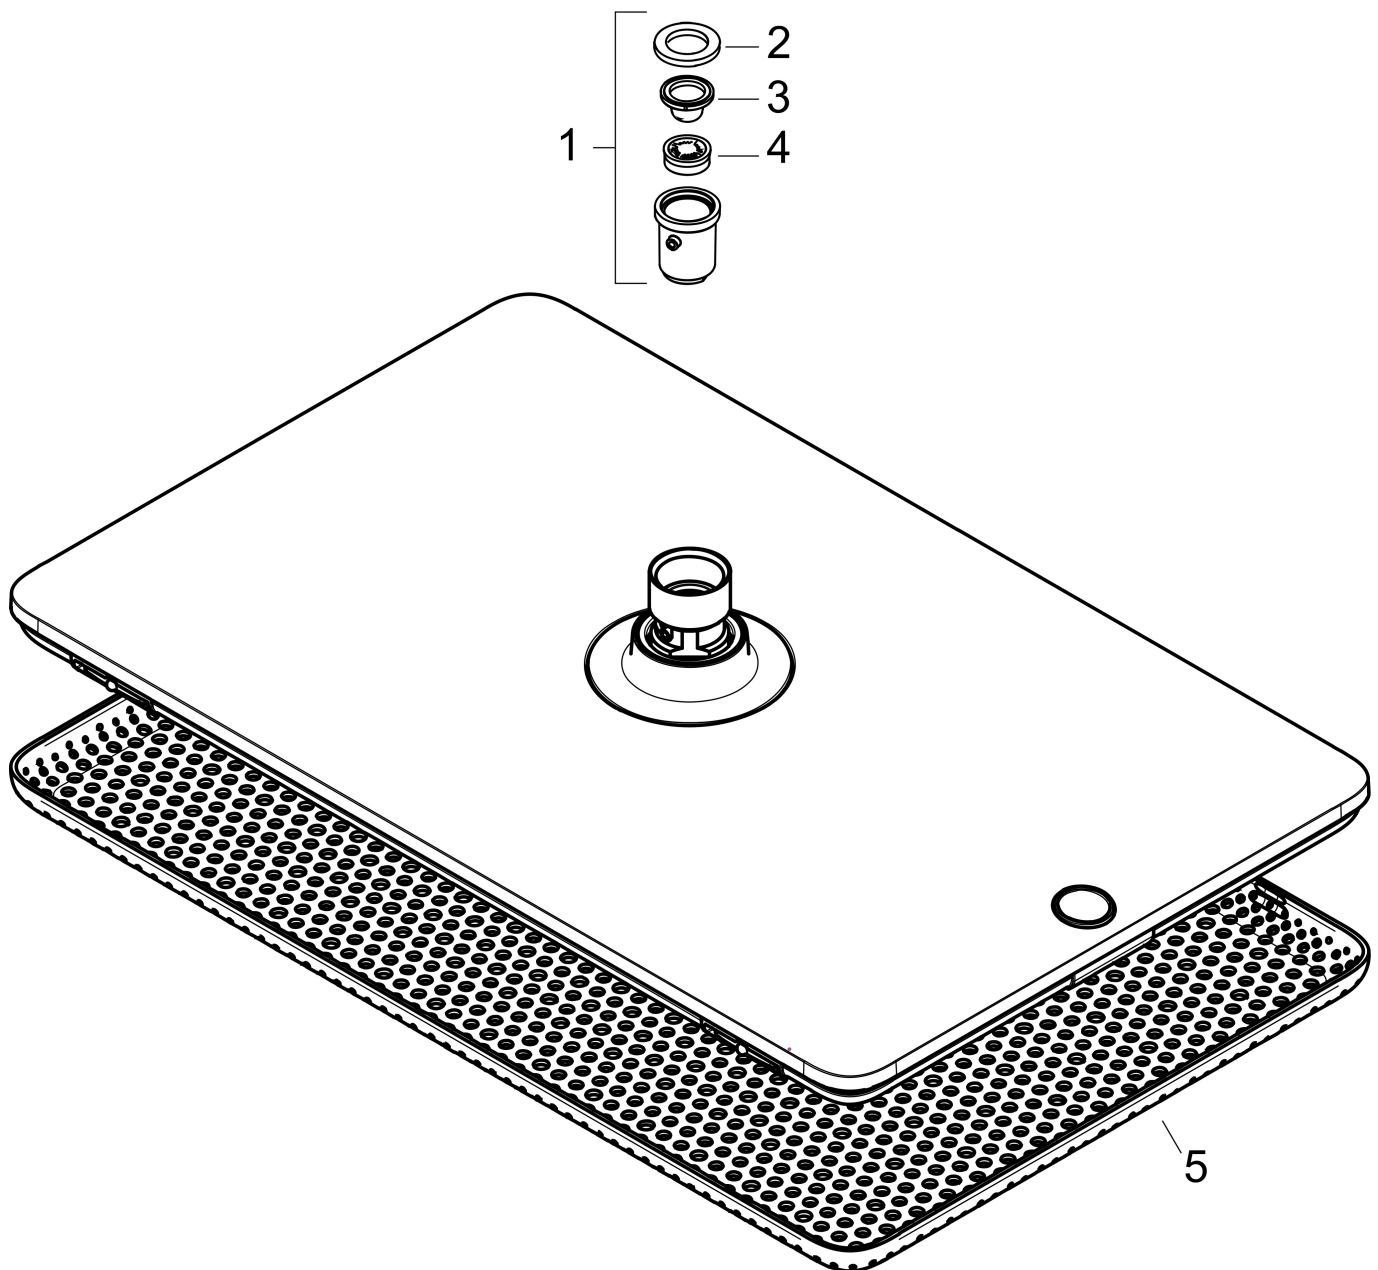

Merk hansgrohe
Artikelnaam **Raindance Alive Q** hoofddouche 210/340 1 jet
Art.nr. 24530340
Oppervlakte Brushed Black Chrome
Netto prijs 657,90 EUR

Explosietekening voor bouwjaar: >04/25

Merk hansgrohe
Artikelnaam **Raindance Alive Q** hoofddouche 210/340 1 jet
Art.nr. 24530340
Oppervlakte Brushed Black Chrome
Netto prijs 657,90 EUR

Onderdelen voor bouwjaar: >04/25

Pos	Beschrijving	Art.nr.	Prijs
1	omstelling compl.	85145000	25,70
2	dichting	98058000	3,00
3	zeef	92672000	4,80
4	doorstroombegrenzer	98092000	7,70
5	afdekkap	98274000	227,60