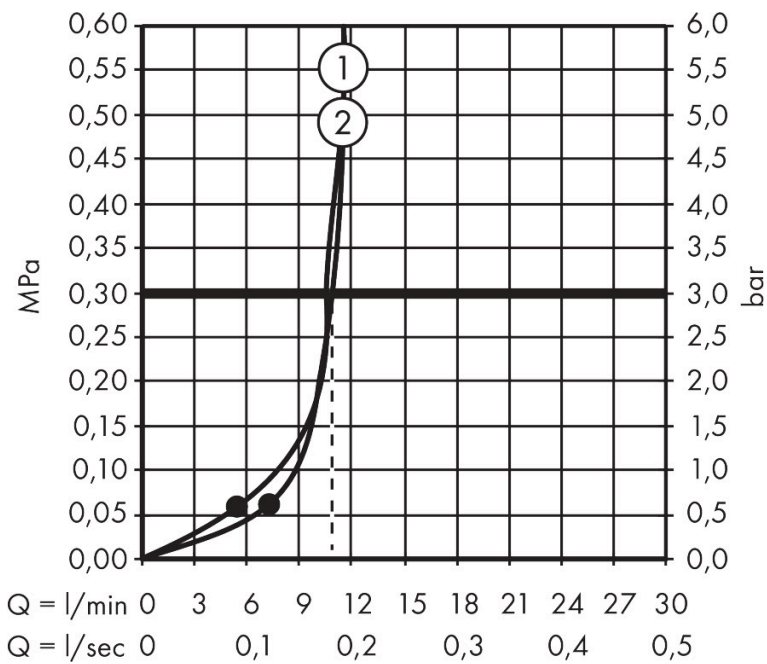

Merk hansgrohe
Artikelnaam **Raindance Alive Q** hoofddouche 210/340 1jet
Art.nr. 24530340
Oppervlakte Brushed Black Chrome
Netto prijs 657,90 EUR

Stroomschema

De verbruikswaarden werden in overeenstemming met de praktijk met de bijbehorende armaturen (thermostaat/mengkraan/inbouwventiel) gemeten.