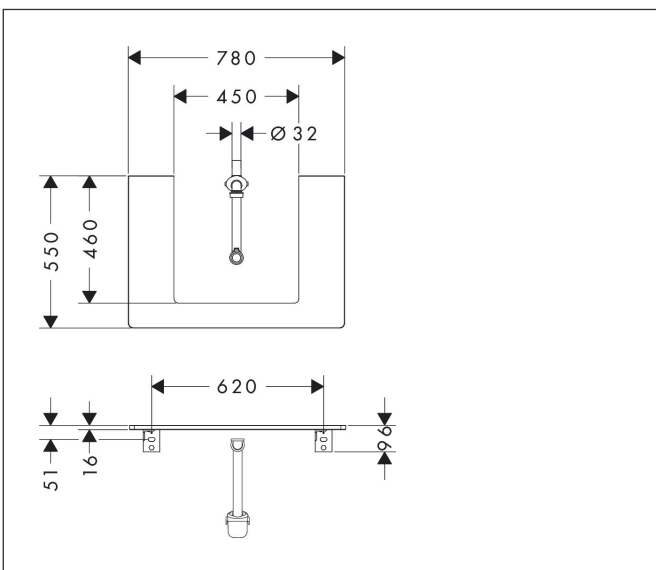

Maat tekeningen

Technologie

Certificaat