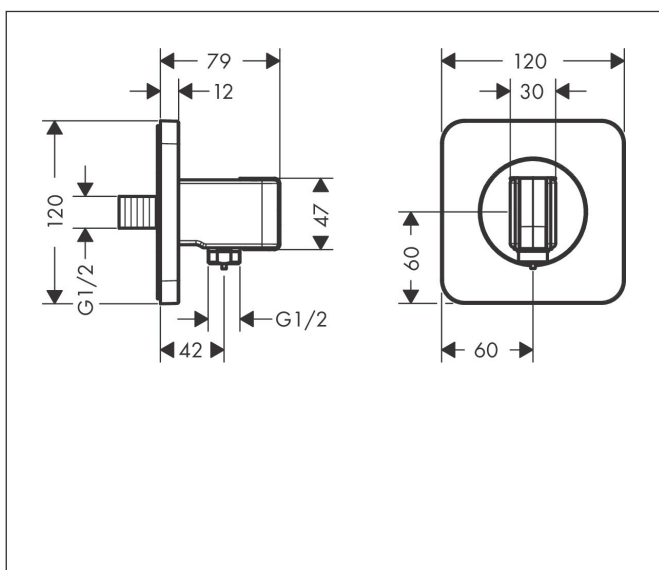

Merk	AXOR
Artikelnaam	AXOR Citterio E wandhouder incl muuraansluitbocht
Art.nr.	36724670
Oppervlakte	mat zwart
Netto prijs	278,11 EUR

Product foto

Kenmerken

- voor doucheslangen met een conische moer
- geïntegreerde houder
- metalen bevestigingshoek
- terugslagklep
- aansluiting: G $\frac{1}{2}$
- bij samengevoegde installatie (10 mm afstand) wordt voor een optimale bediening alleen de horizontale montage aanbevolen
- bij installatie in direct verband (10 mm afstand) is inbouwdeel # 28486180 benodigd
- bij installatie zonder direct verband (afstand meer dan 10 mm) is er geen inbouwdeel benodigd

Maat tekeningen

Merk	AXOR
Artikelnaam	AXOR Citterio E wandhouder incl muuraansluitbocht
Art.nr.	36724670
Oppervlakte	mat zwart
Netto prijs	278,11 EUR

Explosietekening voor bouwjaar: >07/22

Merk AXOR
 Artikelnaam **AXOR Citterio E** wandhouder incl muuraansluitbocht
 Art.nr. 36724670
 Oppervlakte mat zwart
 Netto prijs 278,11 EUR

Onderdelen voor bouwjaar: >07/22

Pos	Beschrijving	Art.nr.	Prijs
1	douchehouder	95187670	230,26
2	gummi	92858000	4,99
3	inbusschroef M4x8	97669000	3,12
4	O-ring 14x2	98129000	3,12
5	terugslagklepset DW 15	94074000	13,21
6	rozet	92457670	142,79
7	aansluiting G½	98933000	54,08
8	O-ring 11x2	98127000	3,12
a	Basisset	28486180	178,69
b	Kranenvet	90920000	13,21