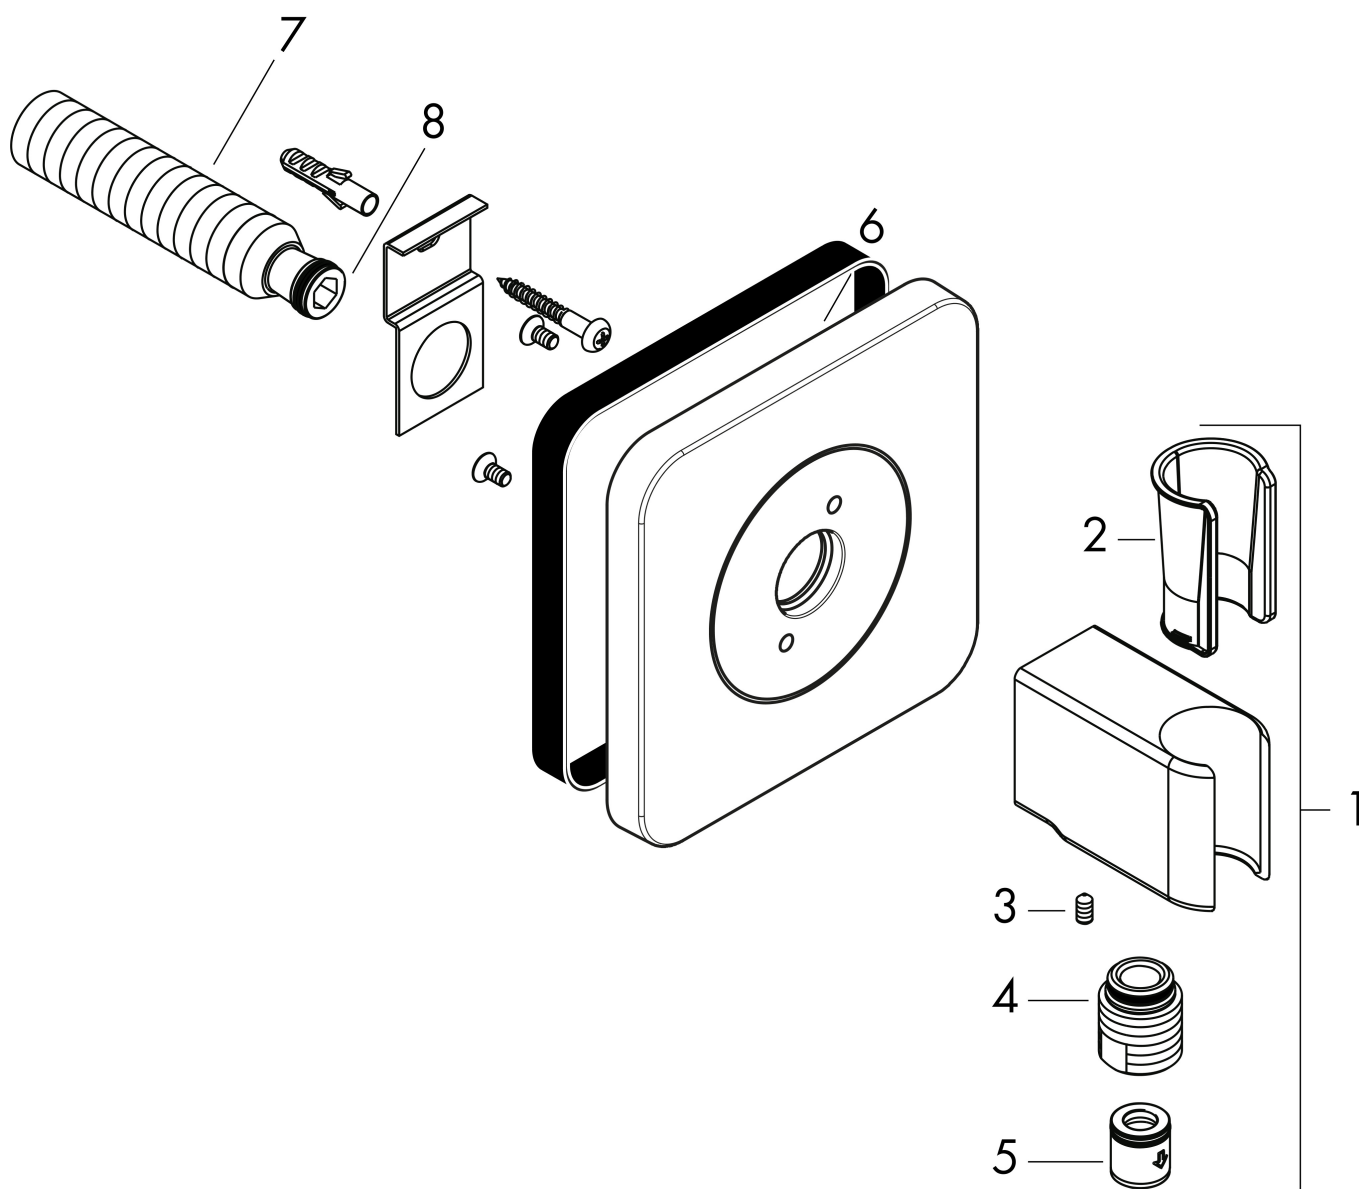

Merk	AXOR
Artikelnaam	AXOR Citterio E wandhouder incl muuraansluitbocht
Art.nr.	36724670
Oppervlakte	mat zwart
Netto prijs	278,11 EUR

Product foto

Kenmerken

- voor doucheslangen met een conische moer
- geïntegreerde houder
- metalen bevestigingshoek
- terugslagklep
- aansluiting: G $\frac{1}{2}$
- bij samengevoegde installatie (10 mm afstand) wordt voor een optimale bediening alleen de horizontale montage aanbevolen
- bij installatie in direct verband (10 mm afstand) is inbouwdeel # 28486180 benodigd
- bij installatie zonder direct verband (afstand meer dan 10 mm) is er geen inbouwdeel benodigd

Maat tekeningen

Merk	AXOR
Artikelnaam	AXOR Citterio E wandhouder incl muuraansluitbocht
Art.nr.	36724670
Oppervlakte	mat zwart
Netto prijs	278,11 EUR

Explosietekening voor bouwjaar: >07/22

Merk AXOR
 Artikelnaam **AXOR Citterio E** wandhouder incl muuraansluitbocht
 Art.nr. 36724670
 Oppervlakte mat zwart
 Netto prijs 278,11 EUR

Onderdelen voor bouwjaar: >07/22

Pos	Beschrijving	Art.nr.	Prijs
1	douchehouder	95187670	230,26
2	gummi	92858000	4,99
3	inbusschroef M4x8	97669000	3,12
4	O-ring 14x2	98129000	3,12
5	terugslagklepset DW 15	94074000	13,21
6	rozet	92457670	142,79
7	aansluiting G½	98933000	54,08
8	O-ring 11x2	98127000	3,12
a	Basisset	28486180	178,69
b	Kranenvet	90920000	13,21