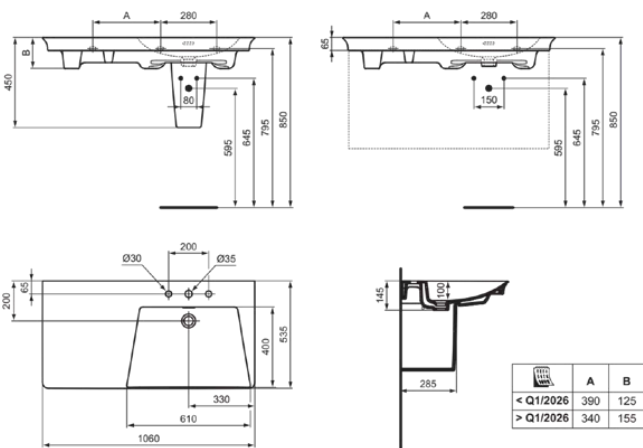

LDV

E267901

LDV | Vanity wastafel 1060x535x155 mm in glanzend wit afwerking, 3 met kraangaten, met overloop

Afbeelding & technische tekening

Algemene informatie

| | |
|------------------------------|----------------------------|
| Productcategorie: | Wastafels |
| Producttype: | Vanity wastafel |
| Merk: | Ideal Standard |
| Collectie: | LDV |
| Ontwerper: | Palomba Serafini Associati |
| Colour: | 01 - Glanzend Wit |
| Afwerking van het oppervlak: | glanzend |
| Hoogte (mm): | 155 |
| Breedte (mm): | 1060 |
| Lengte / sprong (mm): | 535 |
| Bevestigingswijze: | Bevestigingsbouten |
| Nettogewicht (kg): | 31.00 |
| EAN-code: | 5017830564034 |

Productnormen & certificeringen

| | |
|--|----------|
| Normen: | EN 14688 |
| Prestatieverklaring classificatie (DoP): | CL 25 |

Product specificaties

| | |
|---------------------------------------|-------------------------|
| Kleurcode: | 01 |
| Kleuromschrijving: | glanzend wit |
| Hoekmodel: | Nee |
| Model voor mindervaliden: | Nee |
| Met kettingoog: | Nee |
| Materiaal: | Keramisch |
| Materiaalkwaliteit: | Fine Fireclay |
| Aantal kraangaten per gebruiksplaats: | 3 |
| Aantal gebruiksplaatsen: | 1 |
| Overloop zichtbaar: | Ja |
| PVD technologie: | Nee |
| Afzetplateau: | Achter / Links |
| Afwerking van het oppervlak: | glanzend |
| Positie kraangat: | Links / Rechts / Midden |
| Type overloop: | Gleuf |
| Met rugwand: | Nee |
| Met afvoerplug: | Nee |
| Met overloop: | Ja |
| Met sifon: | Nee |
| Bevestigingswijze: | Bevestigingsbouten |
| Bevestigingswijze: | Wand |