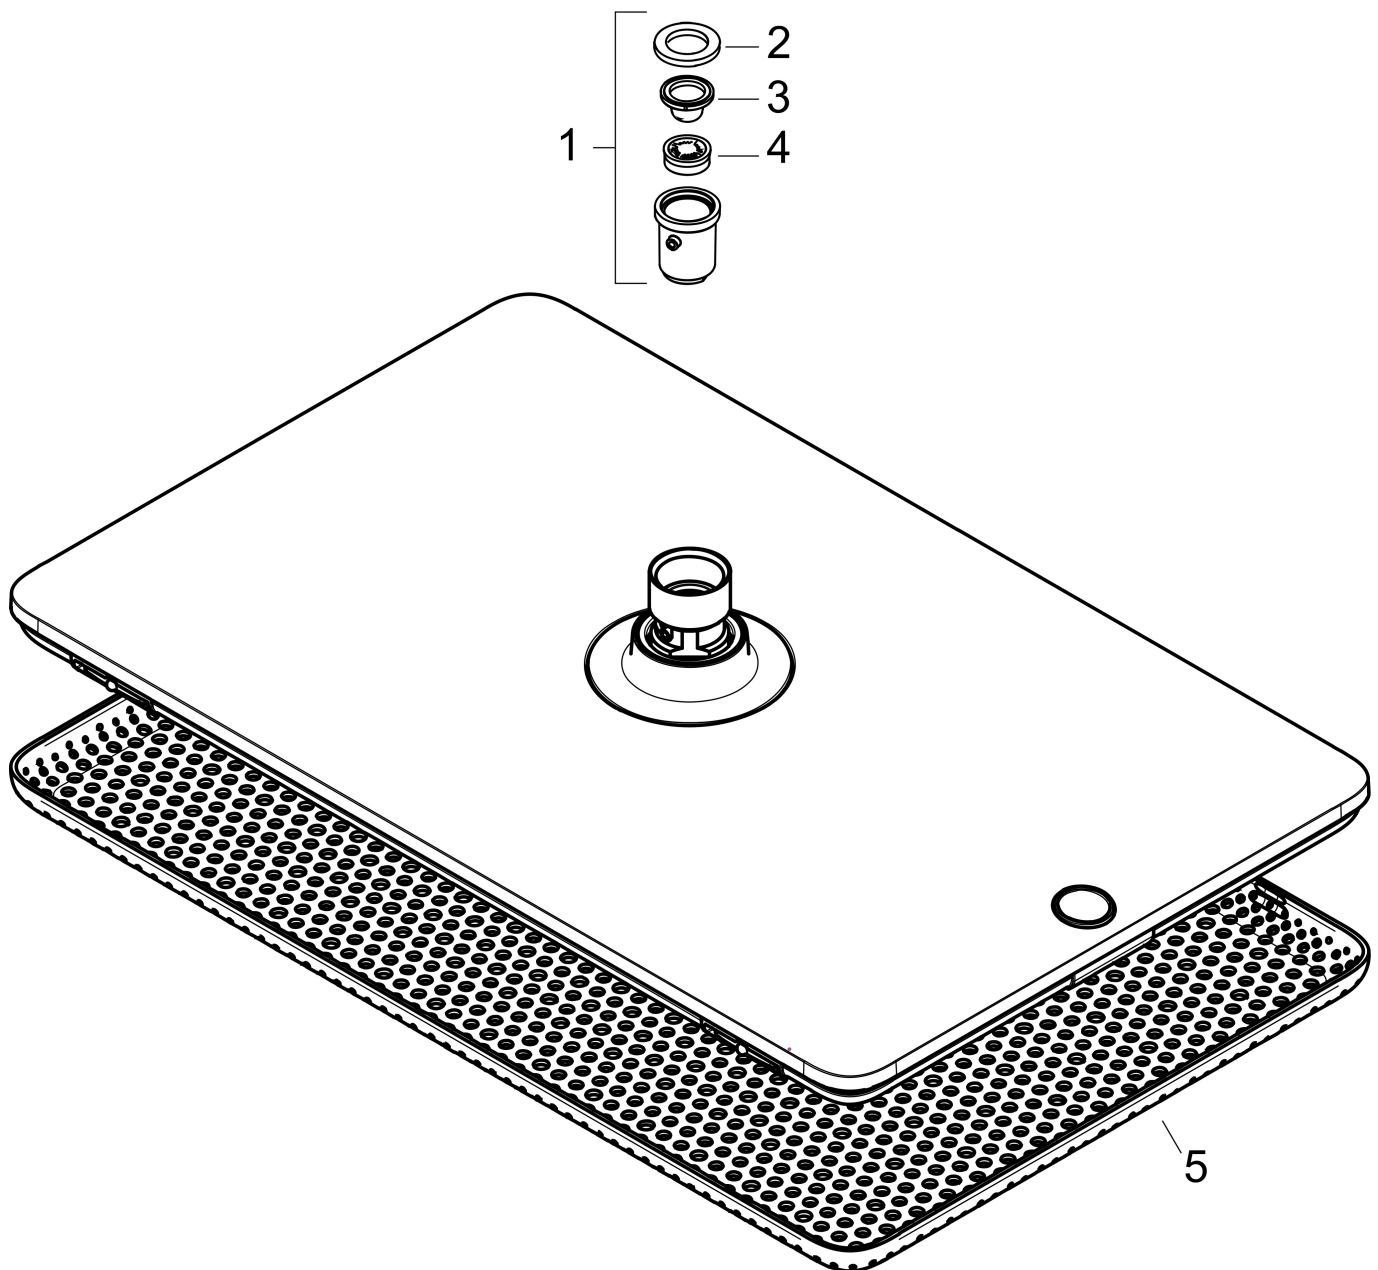

Merk hansgrohe
Artikelnaam **Raindance Alive Q** hoofddouche 210/340 1 jet
Art.nr. 24530700
Oppervlakte Mat wit
Netto prijs 570,18 EUR

Explosietekening voor bouwjaar: >04/25

Merk hansgrohe
Artikelnaam **Raindance Alive Q** hoofddouche 210/340 1 jet
Art.nr. 24530700
Oppervlakte Mat wit
Netto prijs 570,18 EUR

Onderdelen voor bouwjaar: >04/25

Pos	Beschrijving	Art.nr.	Prijs
1	omstelling compl.	85145000	25,70
2	dichting	98058000	3,00
3	zeef	92672000	4,80
4	doorstroombegrenzer	98092000	7,70
5	afdekkap	98274000	227,60