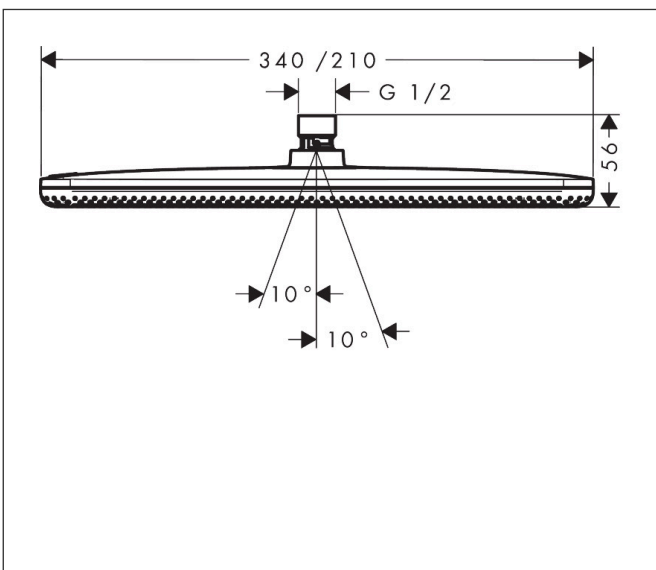

Merk	hansgrohe
Artikelnaam	<b>Raindance Alive Q</b> hoofddouche 210/340 1 jet
Art.nr.	24530700
Oppervlakte	Mat wit
Netto prijs	570,18 EUR

## Maat tekeningen

## Kenmerken

- diameter straalplaat 214 x 343 mm
- RainAir volle zachte regenstraal, of PowderRain
- Schakelaar straalsoort: maakt het mogelijk om de straalsoort te veranderen, zelfs na montage, RainAir (vooraf ingesteld), wijziging naar PowderRain kan bij de montage worden geselecteerd of later eenvoudig worden gewijzigd
- doorstroomregelaar: 12 l/min (met mogelijke toleranties  $\pm 10\%$ )
- doorstroomhoeveelheid PowderRain-straal bij 3 bar: 11 l/min
- functie van: 5,4 l/min
- maximale doorstroomhoeveelheid bij 3 bar: 11 l/min
- DropGuard vermindert het nadruppelen nadat de douche is gestopt tot slechts enkele seconden.
- hoek hoofddouche verstelbaar
- afdekplaat van geanodiseerd aluminium
- designafdekking is eenvoudig zonder gereedschap afneembaar voor reiniging
- oppervlak designafdekking: grafiet
- designafdekking verbergt de straalnoppen
- vlak, minimalistisch ontwerp