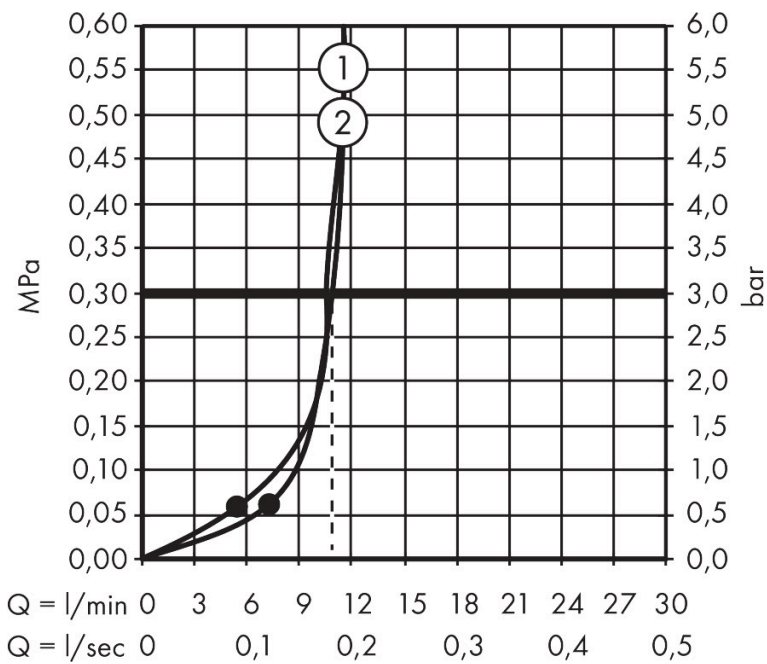

Merk hansgrohe
Artikelnaam **Raindance Alive Q** hoofddouche 210/340 1jet
Art.nr. 24530700
Oppervlakte Mat wit
Netto prijs 570,18 EUR

Stroomschema

De verbruikswaarden werden in overeenstemming met de praktijk met de bijbehorende armaturen (thermostaat/mengkraan/inbouwventiel) gemeten.