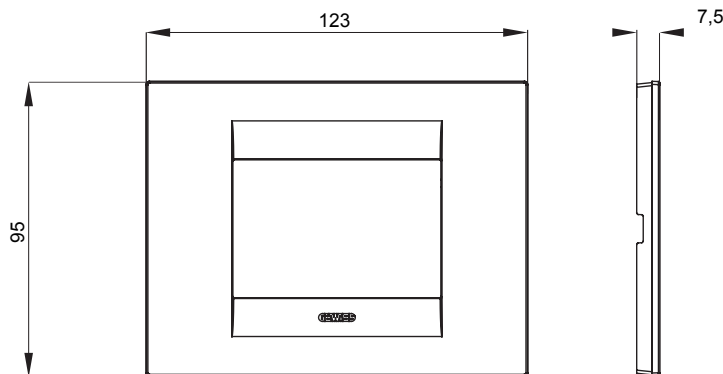

DIMENSIONAL

TECHNICAL SYMBOLOGY

STANDARDS/APPROVALS