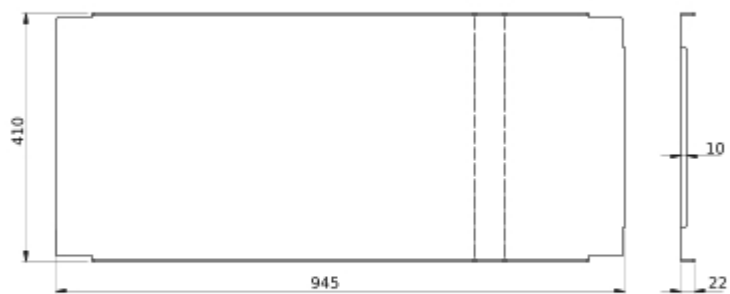

Complementair

breedte kast/cel	700 mm
beschrijving kast/cel	Cel
beschrijving behuizing/ cel	Cel - breedte 700 mm, diepte 500 mm
bestemming product	Voor frameconstructie
celdiepte	500 mm
width	700 mm
installatierichting	Verticaal
colour	Wit (RAL 9003)
materiaal	Metaal
speciale kleuropties	Ja

Use Again

Herverpakken en herfabriceren

Circulair Profiel

Geen specifieke recycling vereist

Terugname

No

Technical Illustration

Dimensions

- All dimensions are approximate and are in
- Also see technical documentation.