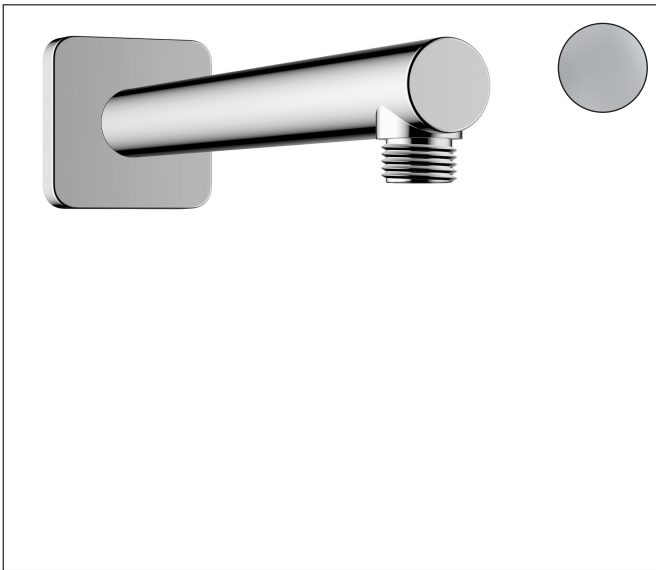

Merk	hansgrohe
Artikelnaam	Vernis Shape douche-arm 24 cm
Art.nr.	26405000
Oppervlakte	chrom
Netto prijs	58,56 EUR

Product foto

Kenmerken

- lengte: 240 mm
- schachtdiameter: 26 mm
- van messing
- aansluiting: G1/2
- uitvoering: hoek 90°

Maat tekeningen

Merk	hansgrohe
Artikelnaam	Vernis Shape douche-arm 24 cm
Art.nr.	26405000
Oppervlakte	chrom
Netto prijs	58,56 EUR

Explosietekening voor bouwjaar: >04/21

Merk hansgrohe
 Artikelnaam **Vernis Shape** douche-arm 24 cm
 Art.nr. 26405000
 Oppervlakte chroom
 Netto prijs 58,56 EUR

Onderdelen voor bouwjaar: >04/21

Pos	Beschrijving	Art.nr.	Prijs
1	inbusschroef M5x5	98446000	3,12
2	O-Ring 22x2	98185000	3,12
3	aansluiting G½	93726000	17,26
4	O-ring 13x2	98128000	3,12