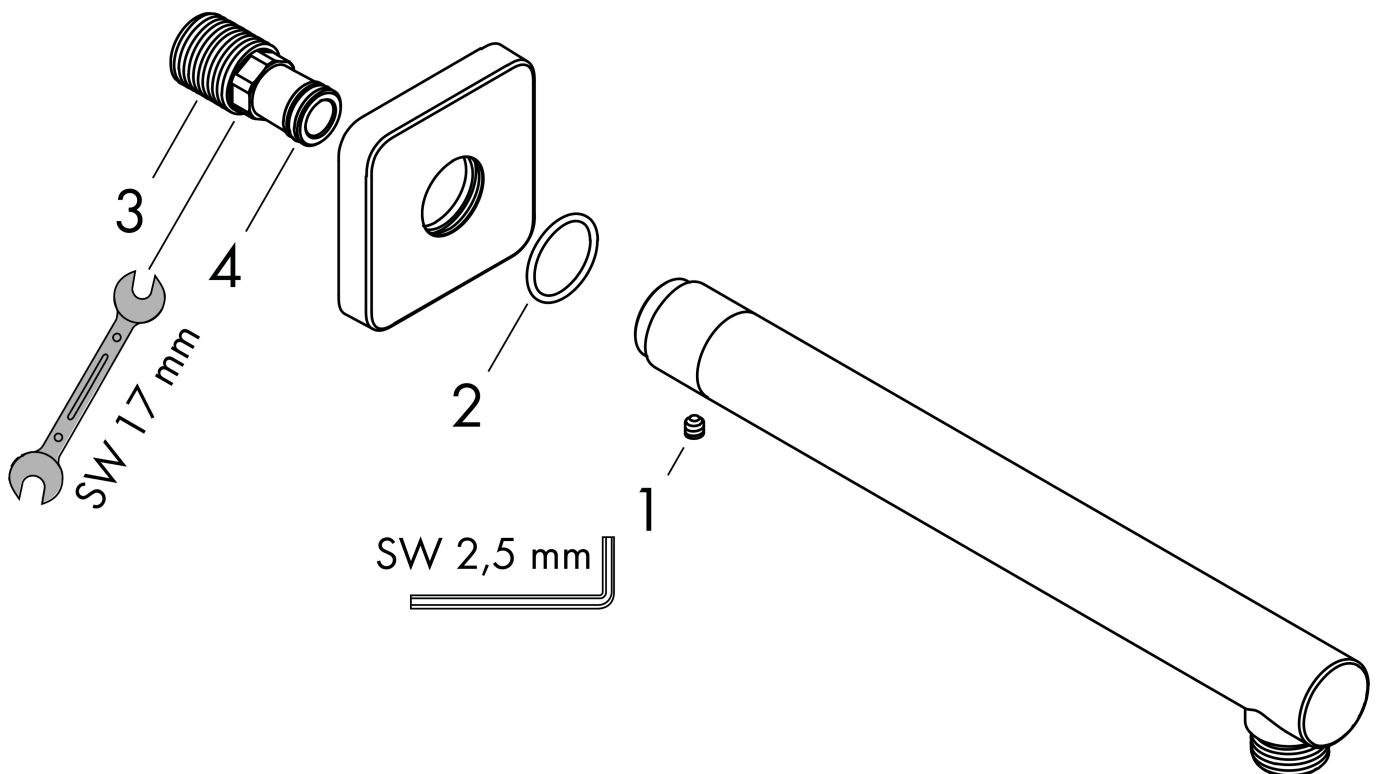

Merk	hansgrohe
Artikelnaam	Vernis Shape douche-arm 24 cm
Art.nr.	26405000
Oppervlakte	chrom
Netto prijs	58,56 EUR

Product foto

Kenmerken

- lengte: 240 mm
- schachtdiameter: 26 mm
- van messing
- aansluiting: G1/2
- uitvoering: hoek 90°

Maat tekeningen

Merk	hansgrohe
Artikelnaam	Vernis Shape douche-arm 24 cm
Art.nr.	26405000
Oppervlakte	chrom
Netto prijs	58,56 EUR

Explosietekening voor bouwjaar: >04/21

Merk hansgrohe
 Artikelnaam **Vernis Shape** douche-arm 24 cm
 Art.nr. 26405000
 Oppervlakte chroom
 Netto prijs 58,56 EUR

Onderdelen voor bouwjaar: >04/21

Pos	Beschrijving	Art.nr.	Prijs
1	inbusschroef M5x5	98446000	3,12
2	O-Ring 22x2	98185000	3,12
3	aansluiting G½	93726000	17,26
4	O-ring 13x2	98128000	3,12