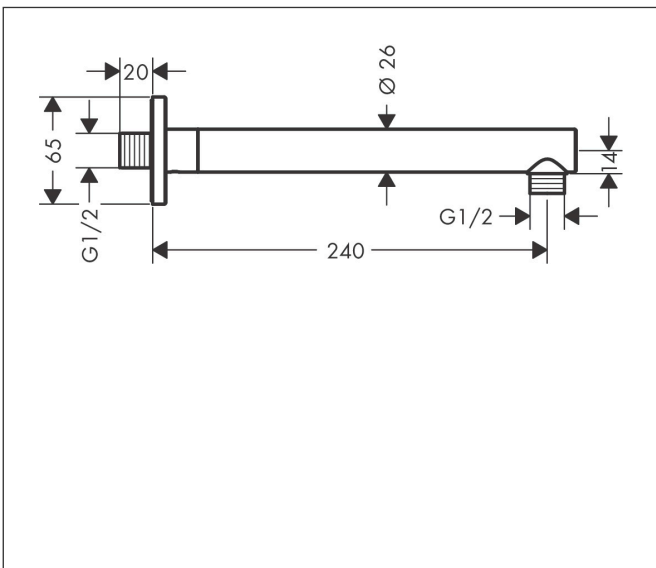

Merk	hansgrohe
Artikelnaam	Vernis Shape douche-arm 24 cm
Art.nr.	26405000
Oppervlakte	chrom
Netto prijs	58,56 EUR

Product foto

Kenmerken

- lengte: 240 mm
- schachtdiameter: 26 mm
- van messing
- aansluiting: G1/2
- uitvoering: hoek 90°

Maat tekeningen

Merk	hansgrohe
Artikelnaam	Vernis Shape douche-arm 24 cm
Art.nr.	26405000
Oppervlakte	chrom
Netto prijs	58,56 EUR

Explosietekening voor bouwjaar: >04/21

Merk hansgrohe
 Artikelnaam **Vernis Shape** douche-arm 24 cm
 Art.nr. 26405000
 Oppervlakte chroom
 Netto prijs 58,56 EUR

Onderdelen voor bouwjaar: >04/21

Pos	Beschrijving	Art.nr.	Prijs
1	inbusschroef M5x5	98446000	3,12
2	O-Ring 22x2	98185000	3,12
3	aansluiting G½	93726000	17,26
4	O-ring 13x2	98128000	3,12