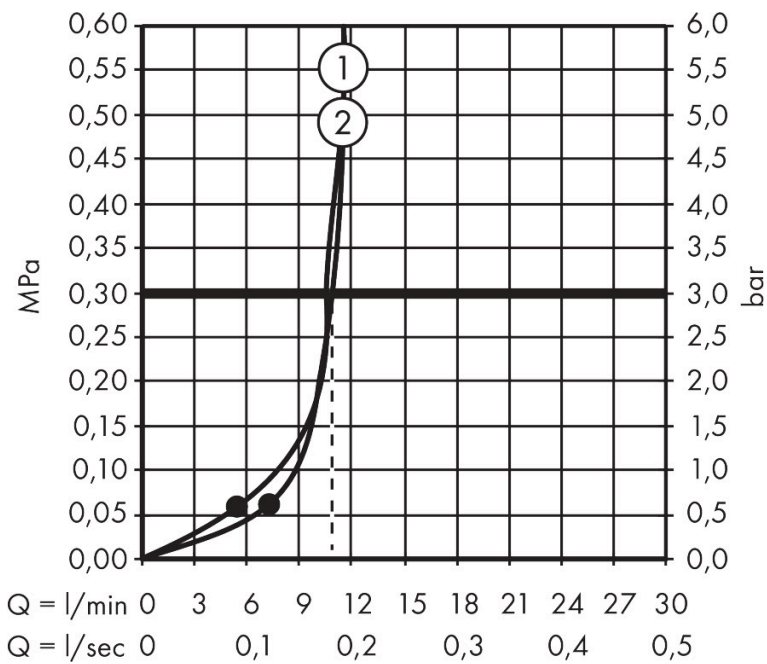

Merk hansgrohe
Artikelnaam **Raindance Alive Q** hoofddouche 210/340 1jet
Art.nr. 24530990
Oppervlakte Polished Gold Optic
Netto prijs 657,90 EUR

Stroomschema

De verbruikswaarden werden in overeenstemming met de praktijk met de bijbehorende armaturen (thermostaat/mengkraan/inbouwventiel) gemeten.