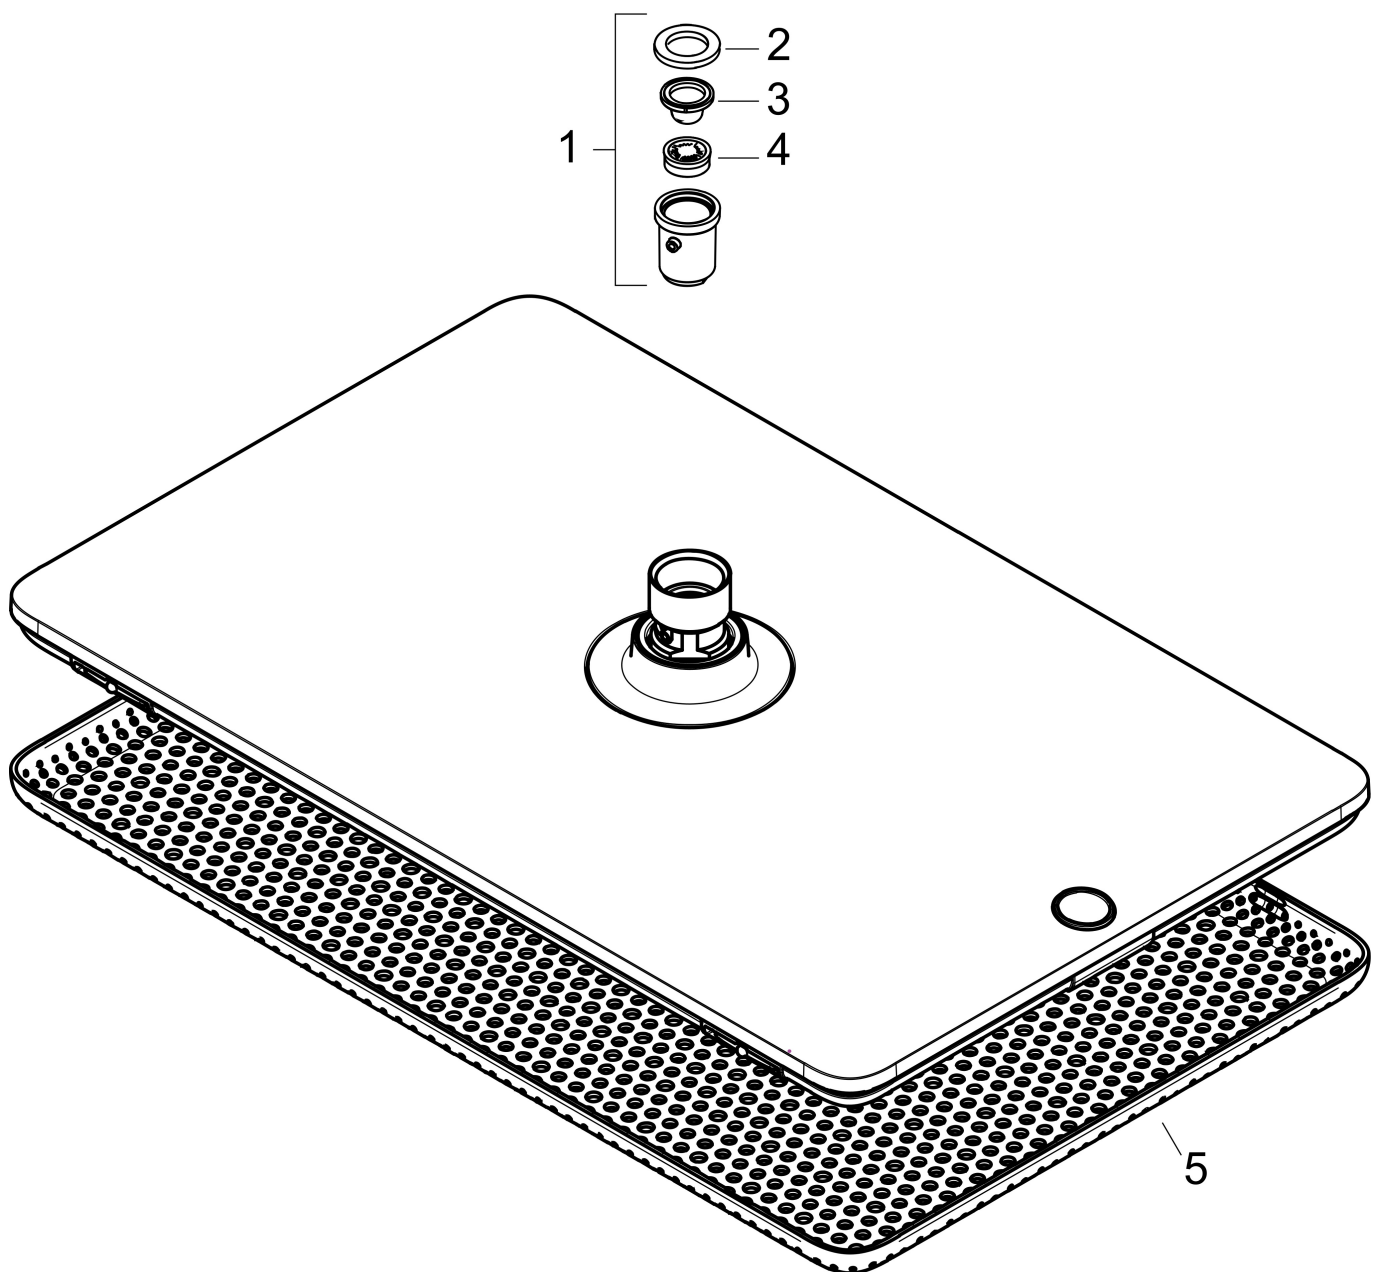

Merk hansgrohe
Artikelnaam **Raindance Alive Q** hoofddouche 210/340 1 jet
Art.nr. 24530990
Oppervlakte Polished Gold Optic
Netto prijs 657,90 EUR

Explosietekening voor bouwjaar: >04/25

Merk hansgrohe
Artikelnaam **Raindance Alive Q** hoofddouche 210/340 1 jet
Art.nr. 24530990
Oppervlakte Polished Gold Optic
Netto prijs 657,90 EUR

Onderdelen voor bouwjaar: >04/25

Pos	Beschrijving	Art.nr.	Prijs
1	omstelling compl.	85145000	25,70
2	dichting	98058000	3,00
3	zeef	92672000	4,80
4	doorstroombegrenzer	98092000	7,70
5	afdekkap	98274000	227,60