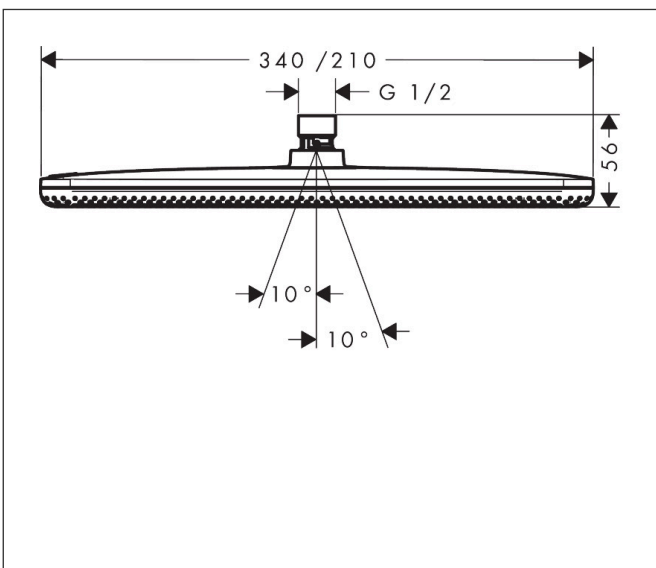

Merk	hansgrohe
Artikelnaam	<b>Raindance Alive Q</b> hoofddouche 210/340 1 jet
Art.nr.	24530990
Oppervlakte	Polished Gold Optic
Netto prijs	657,90 EUR

## Maat tekeningen

## Kenmerken

- diameter straalplaat 214 x 343 mm
- RainAir volle zachte regenstraal, of PowderRain
- Schakelaar straalsoort: maakt het mogelijk om de straalsoort te veranderen, zelfs na montage, RainAir (vooraf ingesteld), wijziging naar PowderRain kan bij de montage worden geselecteerd of later eenvoudig worden gewijzigd
- doorstroomregelaar: 12 l/min (met mogelijke toleranties  $\pm 10\%$ )
- doorstroomhoeveelheid PowderRain-straal bij 3 bar: 11 l/min
- functie van: 5,4 l/min
- maximale doorstroomhoeveelheid bij 3 bar: 11 l/min
- DropGuard vermindert het nadruppelen nadat de douche is gestopt tot slechts enkele seconden.
- hoek hoofddouche verstelbaar
- afdekplaat van geanodiseerd aluminium
- designafdekking is eenvoudig zonder gereedschap afneembaar voor reiniging
- oppervlak designafdekking: grafiet
- designafdekking verbergt de straalnoppen
- vlak, minimalistisch ontwerp