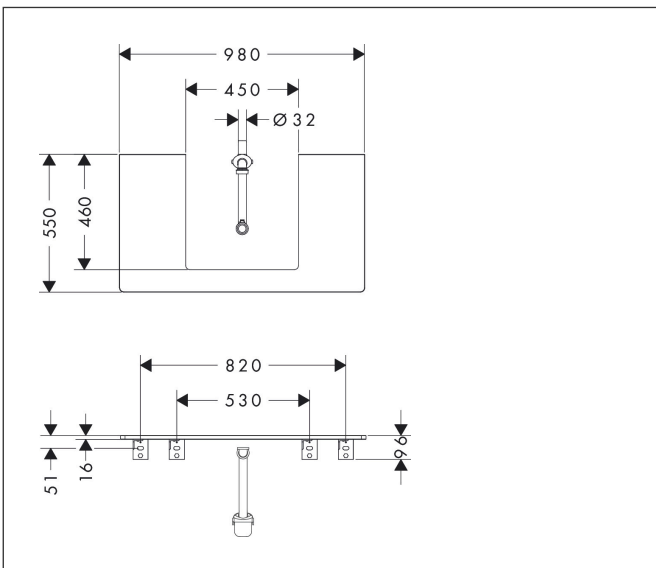

Maat tekeningen

Technologie

Certificaat