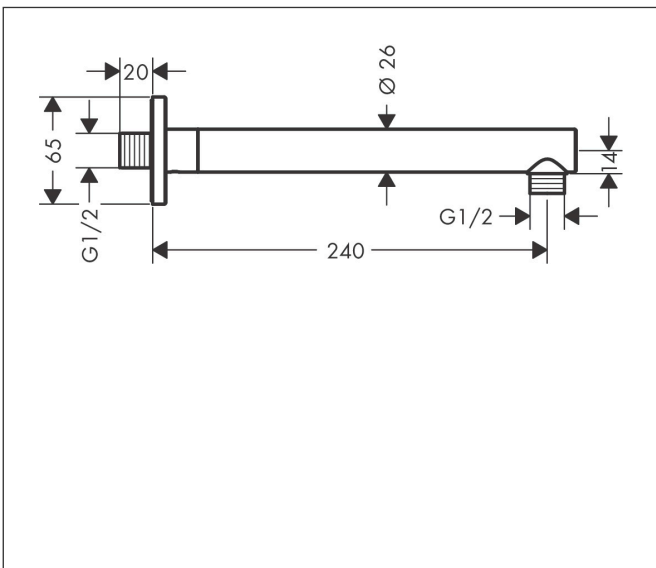

Merk	hansgrohe
Artikelnaam	Vernis Shape douche-arm 24 cm
Art.nr.	26405670
Oppervlakte	mat zwart
Netto prijs	81,96 EUR

Product foto

Kenmerken

- lengte: 240 mm
- schachtdiameter: 26 mm
- van messing
- aansluiting: G1/2
- uitvoering: hoek 90°

Maat tekeningen

Merk	hansgrohe
Artikelnaam	Vernis Shape douche-arm 24 cm
Art.nr.	26405670
Oppervlakte	mat zwart
Netto prijs	81,96 EUR

Explosietekening voor bouwjaar: >04/21

Merk hansgrohe
 Artikelnaam **Vernis Shape** douche-arm 24 cm
 Art.nr. 26405670
 Oppervlakte mat zwart
 Netto prijs 81,96 EUR

Onderdelen voor bouwjaar: >04/21

Pos	Beschrijving	Art.nr.	Prijs
1	inbusschroef M5x5	98446000	3,12
2	O-Ring 22x2	98185000	3,12
3	aansluiting G½	93726000	17,26
4	O-ring 13x2	98128000	3,12