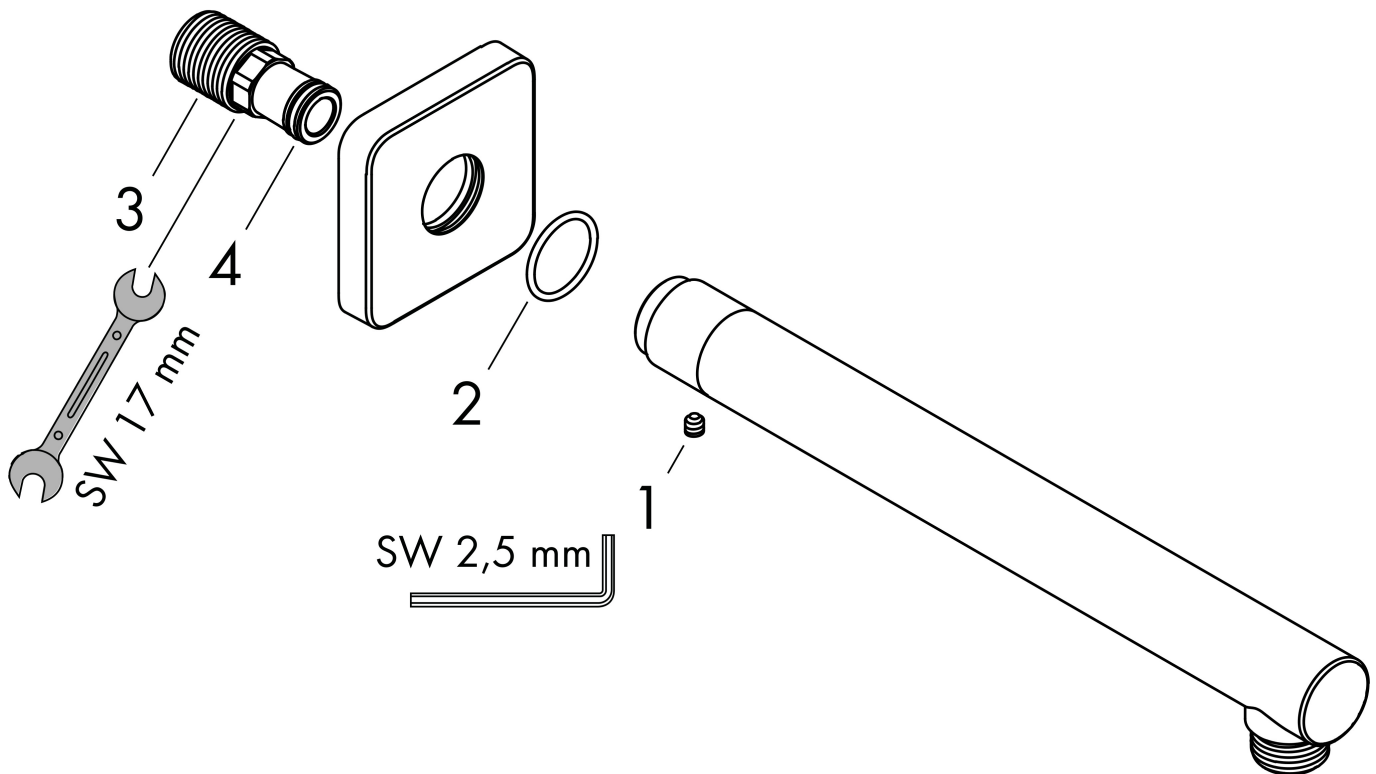

Merk	hansgrohe
Artikelnaam	Vernis Shape douche-arm 24 cm
Art.nr.	26405670
Oppervlakte	mat zwart
Netto prijs	81,96 EUR

Product foto

Kenmerken

- lengte: 240 mm
- schachtdiameter: 26 mm
- van messing
- aansluiting: G1/2
- uitvoering: hoek 90°

Maat tekeningen

Merk	hansgrohe
Artikelnaam	Vernis Shape douche-arm 24 cm
Art.nr.	26405670
Oppervlakte	mat zwart
Netto prijs	81,96 EUR

Explosietekening voor bouwjaar: >04/21

Merk hansgrohe
 Artikelnaam **Vernis Shape** douche-arm 24 cm
 Art.nr. 26405670
 Oppervlakte mat zwart
 Netto prijs 81,96 EUR

Onderdelen voor bouwjaar: >04/21

Pos	Beschrijving	Art.nr.	Prijs
1	inbusschroef M5x5	98446000	3,12
2	O-Ring 22x2	98185000	3,12
3	aansluiting G½	93726000	17,26
4	O-ring 13x2	98128000	3,12