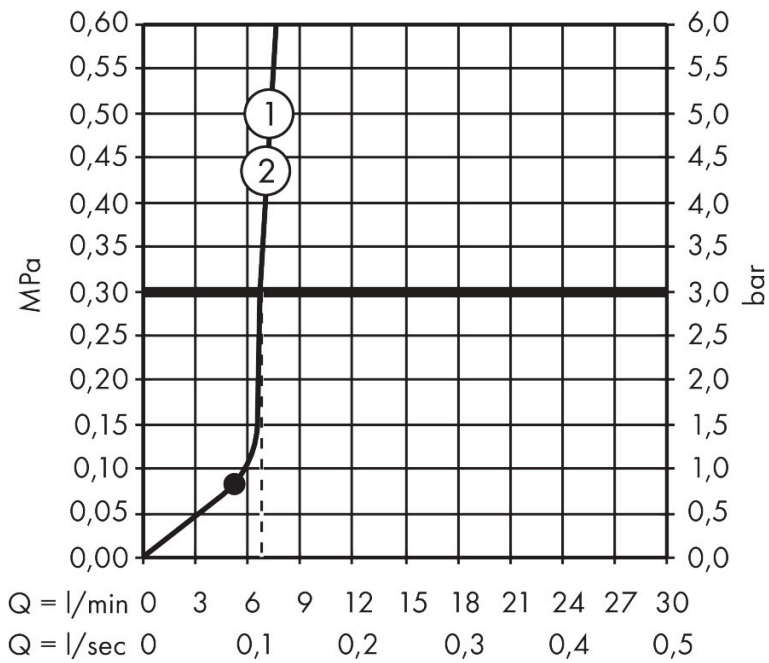

Merk hansgrohe
Artikelnaam **Raindance Alive Q** hoofddouche 210/340 1jet EcoSmart
Art.nr. 24531000
Oppervlakte chroom
Netto prijs 438,60 EUR

Stroomschema