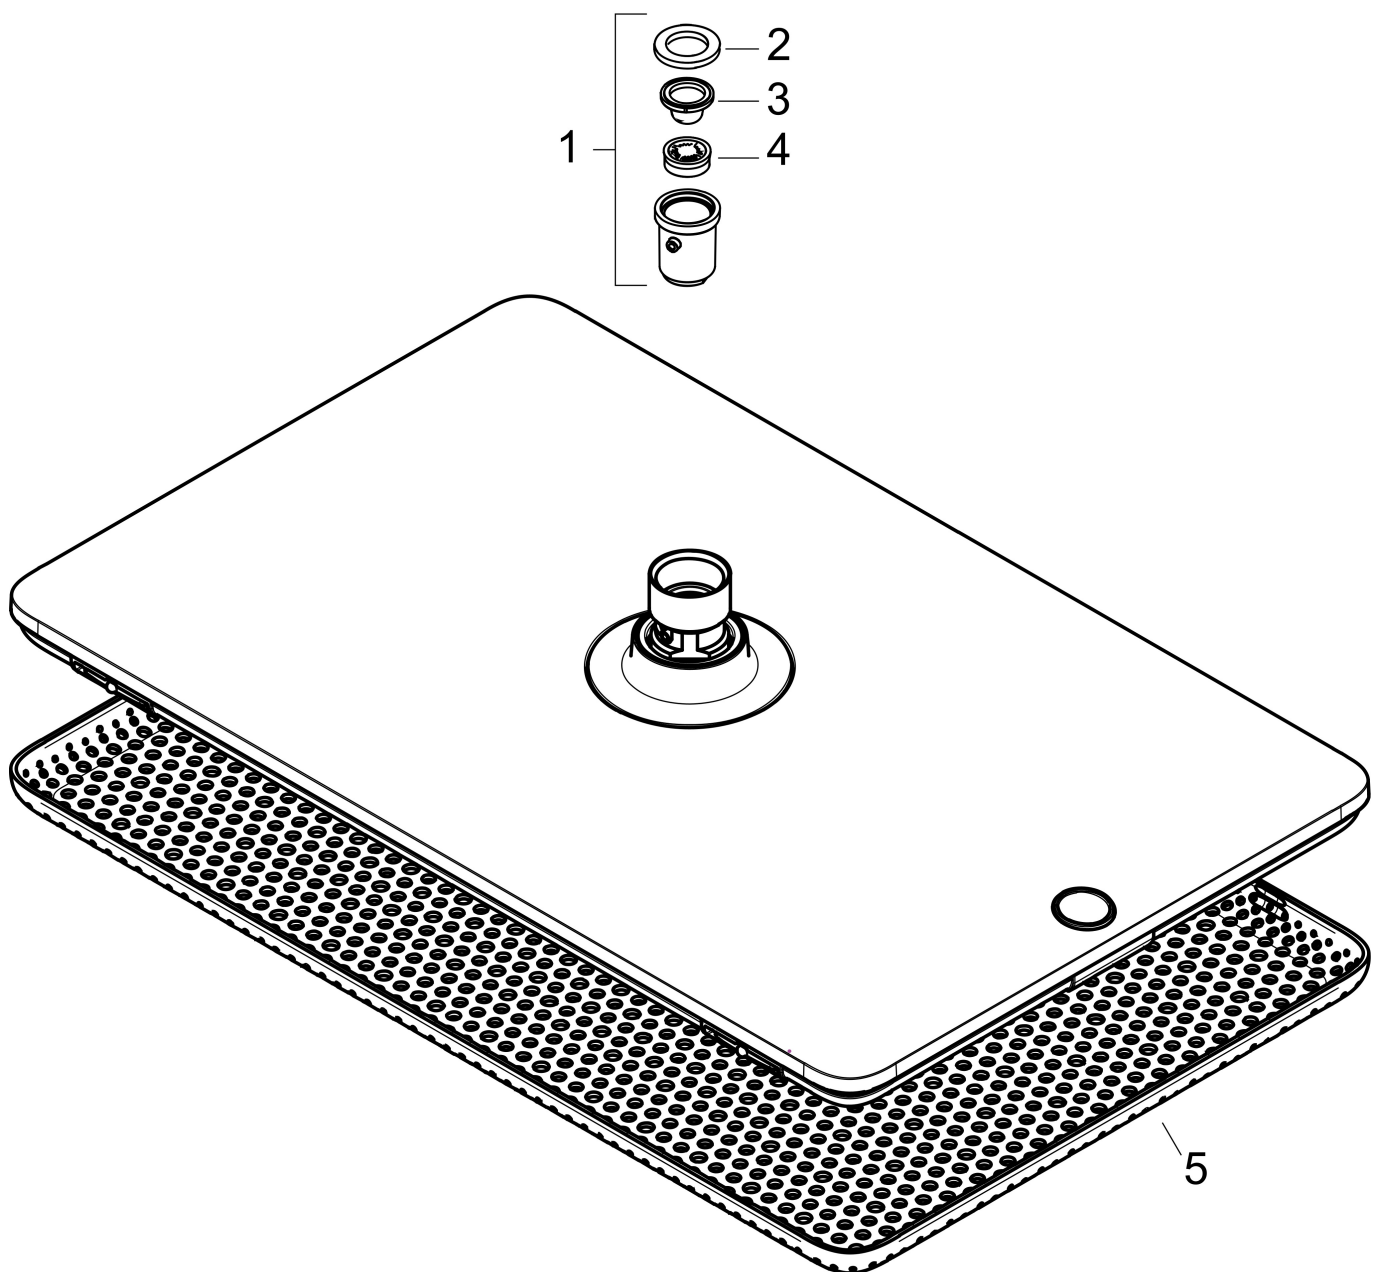

Merk hansgrohe
Artikelnaam **Raindance Alive Q** hoofddouche 210/340 1jet EcoSmart
Art.nr. 24531000
Oppervlakte chrom
Netto prijs 438,60 EUR

Explosietekening voor bouwjaar: >04/25

Merk hansgrohe
Artikelnaam **Raindance Alive Q** hoofddouche 210/340 1jet EcoSmart
Art.nr. 24531000
Oppervlakte chroom
Netto prijs 438,60 EUR

Onderdelen voor bouwjaar: >04/25

Pos	Beschrijving	Art.nr.	Prijs
1	omstelling compl.	85145000	25,70
2	dichting	98058000	3,00
3	zeef	92672000	4,80
4	doorstroombegrenzer	98092000	7,70
5	afdekkap	98274000	227,60