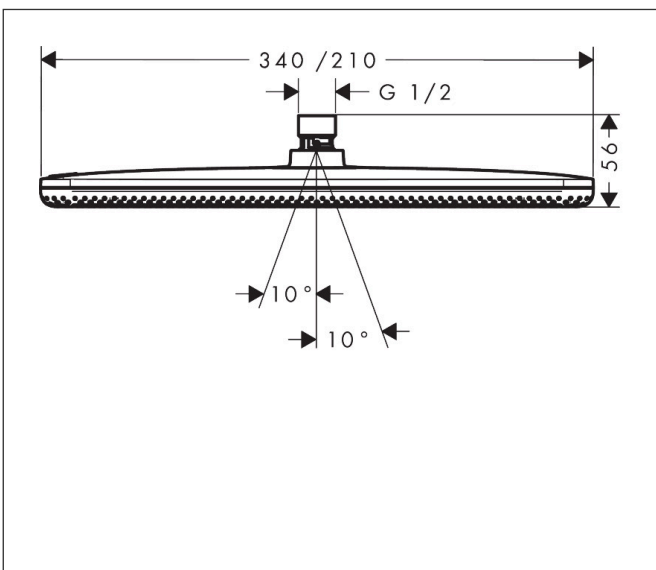

## Maat tekeningen

## Kenmerken

- diameter straalplaat 214 x 343 mm
- Rain, of PowderRain
- Schakelaar straalsoort: maakt het mogelijk om de straalsoort te veranderen, zelfs na montage, Rain (vooraf ingesteld), wijziging naar PowderRain kan bij de montage worden geselecteerd of later eenvoudig worden gewijzigd
- doorstroomregelaar: 8 l/min (met mogelijke toleranties -20%)
- doorstroomhoeveelheid PowderRain-straal bij 3 bar: 6,7 l/min
- functie van: 6 l/min
- maximale doorstroomhoeveelheid bij 3 bar: 6,8 l/min
- DropGuard vermindert het nadruppelen nadat de douche is gestopt tot slechts enkele seconden.
- hoek hoofddouche verstelbaar
- afdekplaat van geanodiseerd aluminium
- designafdekking is eenvoudig zonder gereedschap afneembaar voor reiniging
- oppervlak designafdekking: grafiet
- designafdekking verbergt de straalnoppen
- vlak, minimalistisch ontwerp
- EcoSmart: Veel waterplezier met veel minder water
- EU taxonomie: max. 8l/min