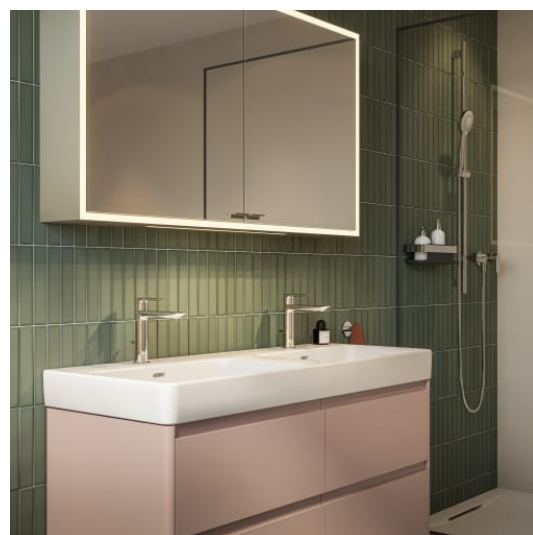

TE COMBINEREN MET

Adhesive kit for shower containers

H380061...0021