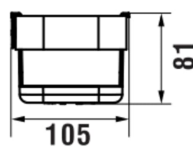

NIARA

Wandmand voor douche

AFMETINGEN

Lengte	300 mm
Breedte	106 mm
Hoogte	81 mm

KLEUR EN AFWERKING

■	161	Inox look brushed
---	-----	-------------------

Netto gewicht / kg : 0,72

TECHNISCHE TEKENINGEN