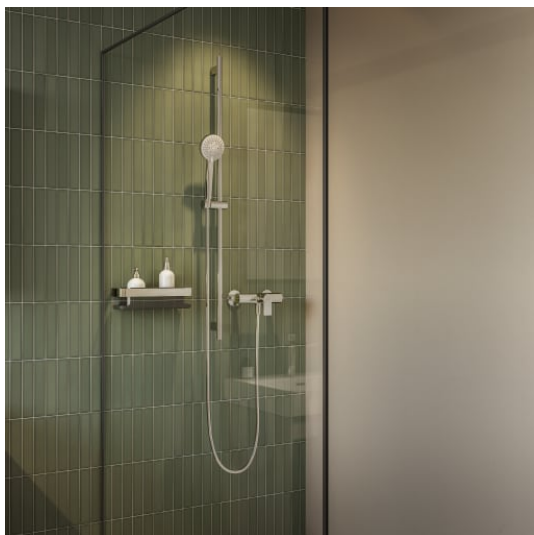

NIARA

Wandmand voor douche

AFMETINGEN

Lengte	300 mm
Breedte	106 mm
Hoogte	81 mm

KLEUR EN AFWERKING

■	161	Inox look brushed
---	-----	-------------------

Netto gewicht / kg : 0,72

TECHNISCHE TEKENINGEN

TE COMBINEREN MET

Adhesive kit for shower containers

H380061...0021

NIARA