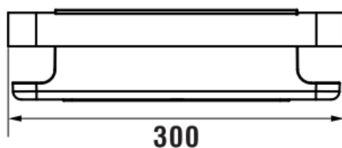

NIARA

Wandmand voor douche

AFMETINGEN

Lengte	300 mm
Breedte	106 mm
Hoogte	81 mm

KLEUR EN AFWERKING

■	161	Inox look brushed
---	-----	-------------------

Netto gewicht / kg : 0,72

TECHNISCHE TEKENINGEN