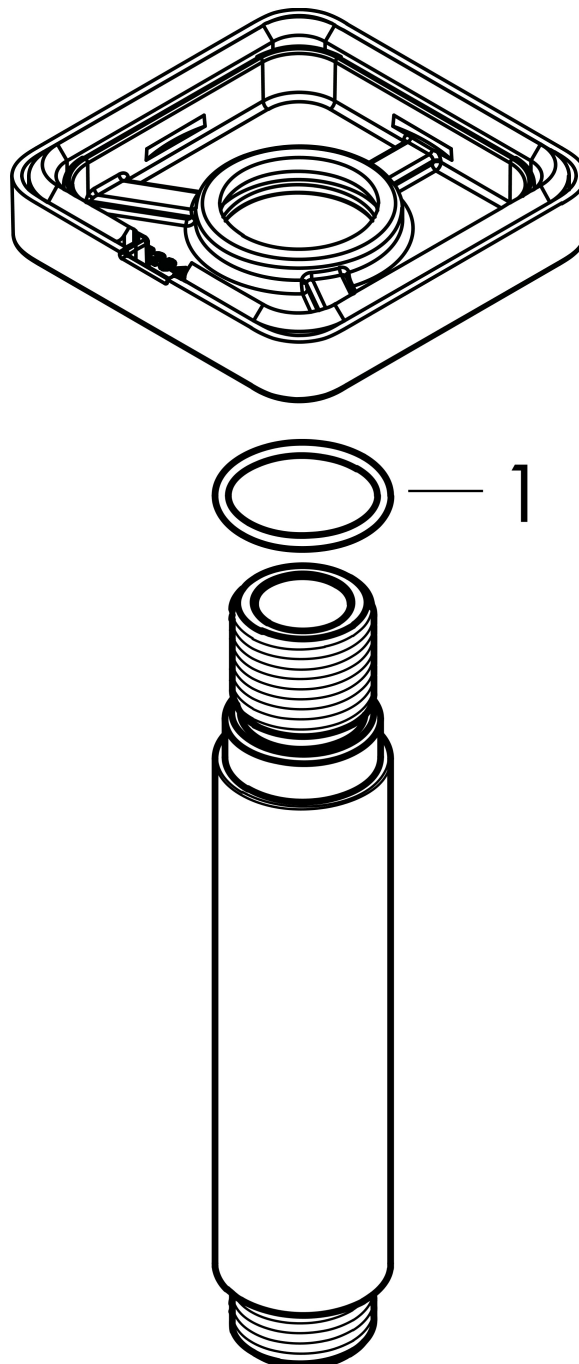

Merk	hansgrohe
Artikelnaam	Vernis Shape plafondaansluiting 100 mm
Art.nr.	26406000
Oppervlakte	chrom
Netto prijs	56,11 EUR

Product foto

Kenmerken

- lengte: 100 mm
- schachtdiameter: 26 mm
- van messing
- aansluiting: G1/2

Maat tekeningen

Merk	hansgrohe
Artikelnaam	Vernis Shape plafondaansluiting 100 mm
Art.nr.	26406000
Oppervlakte	chrom
Netto prijs	56,11 EUR

Explosietekening voor bouwjaar: >04/21

Merk hansgrohe
 Artikelnaam **Vernis Shape** plafondaansluiting 100 mm
 Art.nr. 26406000
 Oppervlakte chroom
 Netto prijs 56,11 EUR

Onderdelen voor bouwjaar: >04/21

Pos	Beschrijving	Art.nr.	Prijs
1	O-Ring 22x2	98185000	3,12