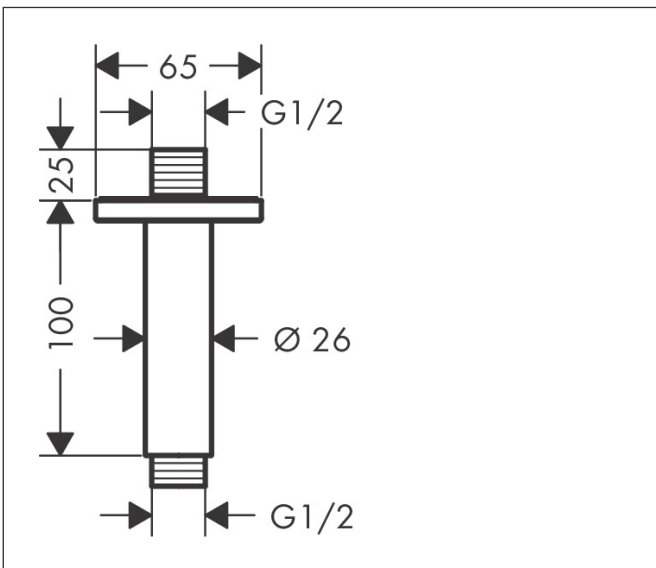

Merk	hansgrohe
Artikelnaam	Vernis Shape plafondaansluiting 100 mm
Art.nr.	26406000
Oppervlakte	chrom
Netto prijs	56,11 EUR

Product foto

Kenmerken

- lengte: 100 mm
- schachtdiameter: 26 mm
- van messing
- aansluiting: G1/2

Maat tekeningen

Merk	hansgrohe
Artikelnaam	Vernis Shape plafondaansluiting 100 mm
Art.nr.	26406000
Oppervlakte	chrom
Netto prijs	56,11 EUR

Explosietekening voor bouwjaar: >04/21

Merk hansgrohe
 Artikelnaam **Vernis Shape** plafondaansluiting 100 mm
 Art.nr. 26406000
 Oppervlakte chroom
 Netto prijs 56,11 EUR

Onderdelen voor bouwjaar: >04/21

Pos	Beschrijving	Art.nr.	Prijs
1	O-Ring 22x2	98185000	3,12