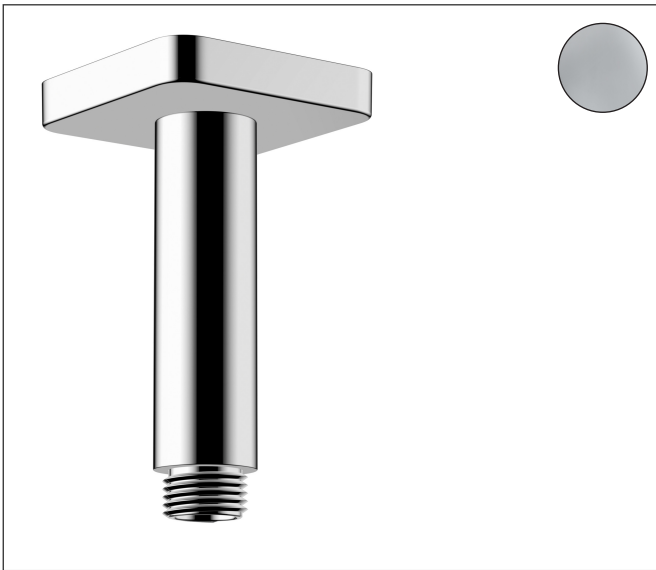

Merk	hansgrohe
Artikelnaam	Vernis Shape plafondaansluiting 100 mm
Art.nr.	26406000
Oppervlakte	chrom
Netto prijs	56,11 EUR

Product foto

Kenmerken

- lengte: 100 mm
- schachtdiameter: 26 mm
- van messing
- aansluiting: G1/2

Maat tekeningen

Merk	hansgrohe
Artikelnaam	Vernis Shape plafondaansluiting 100 mm
Art.nr.	26406000
Oppervlakte	chrom
Netto prijs	56,11 EUR

Explosietekening voor bouwjaar: >04/21

Merk hansgrohe
 Artikelnaam **Vernis Shape** plafondaansluiting 100 mm
 Art.nr. 26406000
 Oppervlakte chroom
 Netto prijs 56,11 EUR