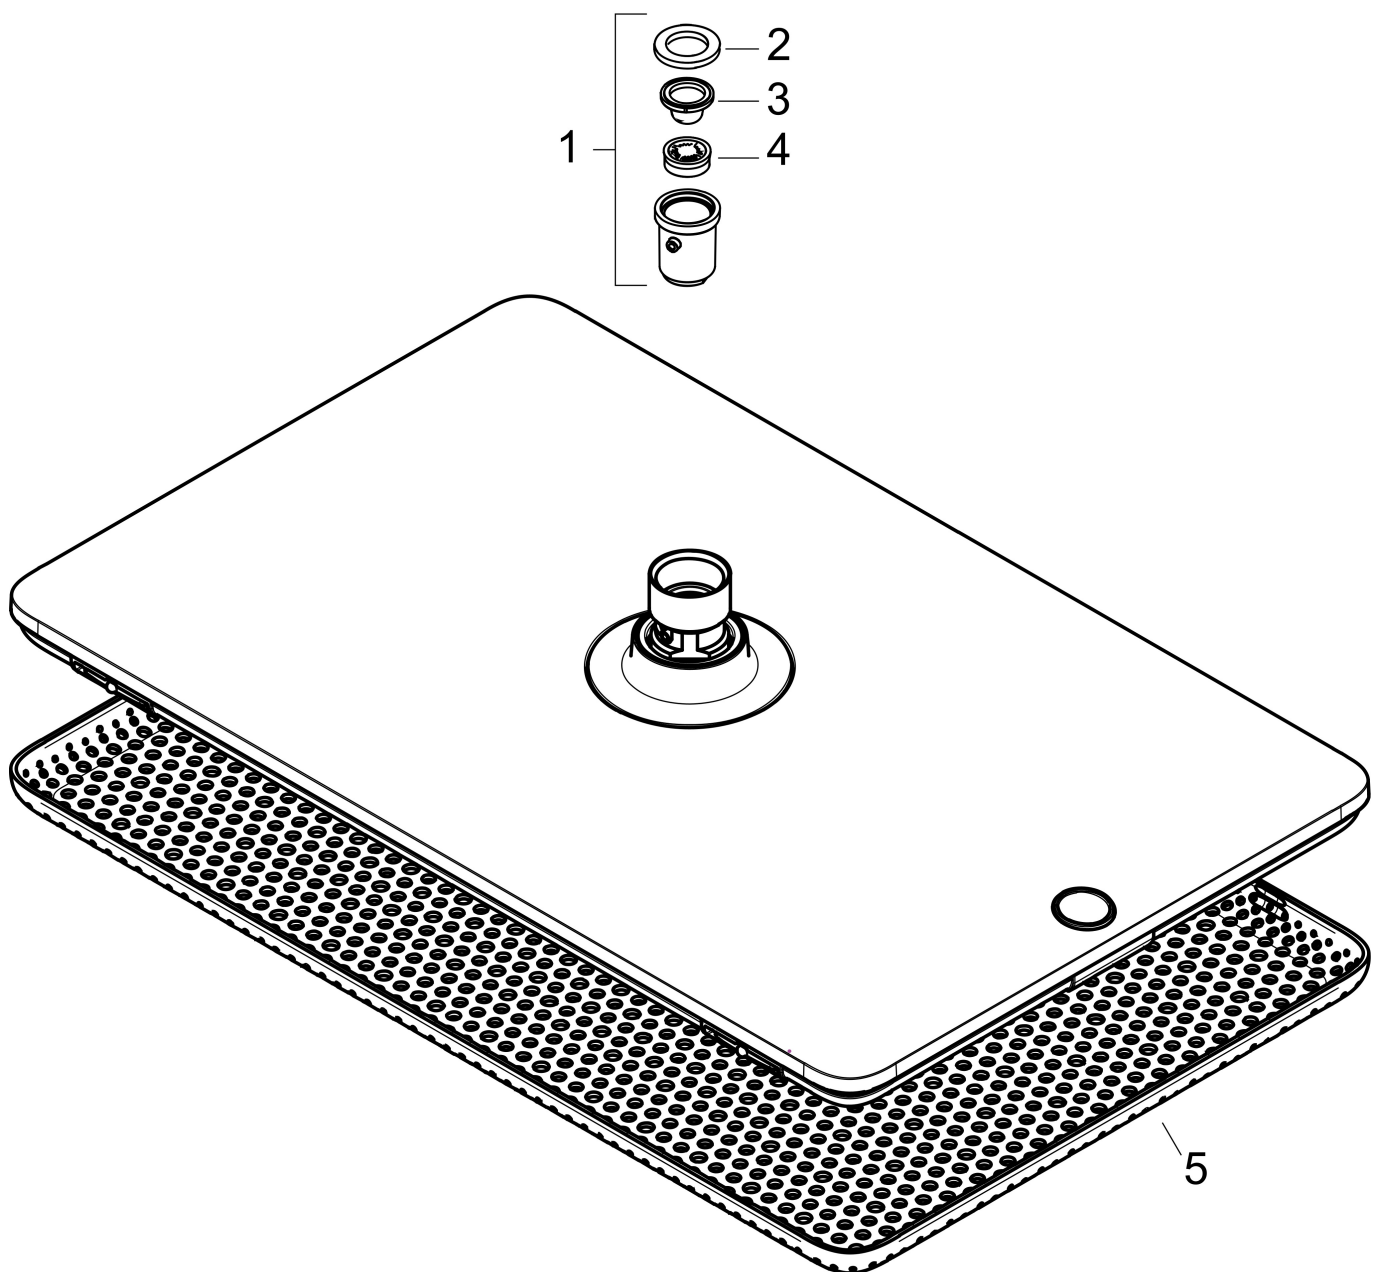

Merk hansgrohe
Artikelnaam **Raindance Alive Q** hoofddouche 210/340 1jet EcoSmart
Art.nr. 24531140
Oppervlakte Brushed Bronze
Netto prijs 657,90 EUR

Explosietekening voor bouwjaar: >04/25

Merk hansgrohe
Artikelnaam **Raindance Alive Q** hoofddouche 210/340 1jet EcoSmart
Art.nr. 24531140
Oppervlakte Brushed Bronze
Netto prijs 657,90 EUR

Onderdelen voor bouwjaar: >04/25

Pos	Beschrijving	Art.nr.	Prijs
1	omstelling compl.	85145000	25,70
2	dichting	98058000	3,00
3	zeef	92672000	4,80
4	doorstroombegrenzer	98092000	7,70
5	afdekkap	98274000	227,60