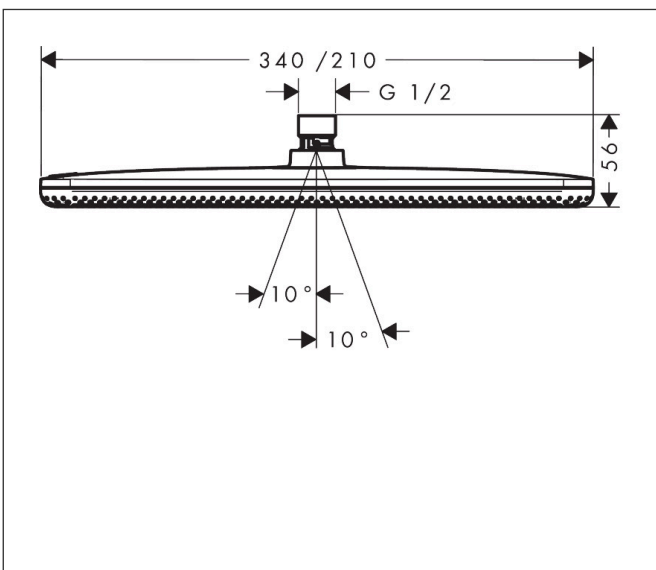

Merk	hansgrohe
Artikelnaam	Raindance Alive Q hoofddouche 210/340 1jet EcoSmart
Art.nr.	24531140
Oppervlakte	Brushed Bronze
Netto prijs	657,90 EUR

Product foto

Maat tekeningen

Kenmerken

- diameter straalplaat 214 x 343 mm
- Rain, of PowderRain
- Schakelaar straalsoort: maakt het mogelijk om de straalsoort te veranderen, zelfs na montage, Rain (vooraf ingesteld), wijziging naar PowderRain kan bij de montage worden geselecteerd of later eenvoudig worden gewijzigd
- doorstroomregelaar: 8 l/min (met mogelijke toleranties -20%)
- doorstroomhoeveelheid PowderRain-straal bij 3 bar: 6,7 l/min
- functie van: 6 l/min
- maximale doorstroomhoeveelheid bij 3 bar: 6,8 l/min
- DropGuard vermindert het nadruppelen nadat de douche is gestopt tot slechts enkele seconden.
- hoek hoofddouche verstelbaar
- afdekplaat van geanodiseerd aluminium
- designafdekking is eenvoudig zonder gereedschap afneembaar voor reiniging
- oppervlak designafdekking: grafiet
- designafdekking verbergt de straalnoppen
- vlak, minimalistisch ontwerp
- EcoSmart: Veel waterplezier met veel minder water
- EU taxonomie: max. 8l/min

Technologie

Straalsoorten

Certificaat

Merk	hansgrohe
Artikelnaam	Raindance Alive Q hoofddouche 210/340 1jet EcoSmart
Art.nr.	24531140
Oppervlakte	Brushed Bronze
Netto prijs	657,90 EUR

Benodigde onderdelen (naar keuze)