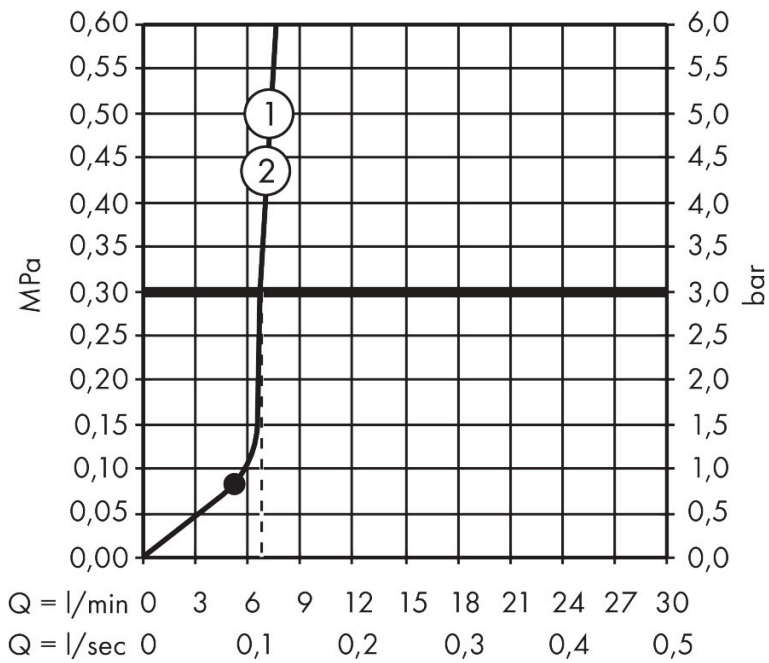

Merk hansgrohe
Artikelnaam **Raindance Alive Q** hoofddouche 210/340 1jet EcoSmart
Art.nr. 24531140
Oppervlakte Brushed Bronze
Netto prijs 657,90 EUR

Stroomschema