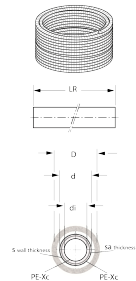

50-016GASMG: Standard Gas Ø16x2 met mantel Geel 50m

Commerciële informatie

Henco GAS meerlagenbuizen zijn toegestaan voor gasleidingen, in landen waar er een Henco gaskeur en certificaten voorhanden zijn. Daarnaast dienen de buizen en de mantel een gele markering hebben of geel gekleurd zijn.

Dimensies basiseenheid

Hoogte	25 mm
Lengte	1.000 mm
Breedte	25 mm
Netto gewicht	0,174 kg

Certificaten

DVGW Gas, GASTEC, TSU, ROST, UNI TS

Toepassingen

Gas

Oplossingen

Gebouwinstallaties, Industrie, Olie & gas, Infra, Scheepsbouw

Technische kenmerken

Materiaal binnenlaag	Kunststof (vervallen)	Uitwendige buisdiameter	16 Millimeter
Kwaliteitsklasse binnenlaag	PE-Xc	Wanddikte	2 Millimeter
Materiaal tussenlaag	Aluminium	Mediumtemperatuur (continu)	- Graden Celsius 20 6 0
Materiaal buitenlaag	Kunststof (vervallen)	Max. mediumtemperatuur (kortstondig)	60 Graden Celsius
Kwaliteitsklasse buitenlaag	PE-Xc	Max. werkdruk bij 20°C	16 bar
Glasvezelversterkt	✘	Max. bedrijfsdruk bij max. medium temperatuur	16 bar
Diffusiedicht	✓	Wandruwheid	0,00 Millimeter 7
Nom. diameter	DN 12	Uitzettingscoëfficiënt	0,02 Millimeter per meter Kelvin 5
Systeemgebonden	✓	Min. buigradius	48 Millimeter
Flexibel	✓	Min. buigradius zonder gereedschap	48 Millimeter
Geschikt voor opbouwmontage	✓	Uitwendige diameter mantelbuis	26 Millimeter
Kleur buis	Geel	Dikte thermische isolatie	0 Millimeter
Met mantelbuis	✓	Lambda waarde	0,43 Watt per meter Kelvin
Met verwarmingskabel	✘	Buitendiameter isolatie	0 Millimeter
Mantelkleur	Geel	Buitenbreedte rechthoekige isolatie	0 Millimeter
Met thermische isolatie	✘	Buitenhoogte rechthoekige isolatie	0 Millimeter
SVGW gecertificeerd	✘	Waterinhoud	0,11 Liter per meter 3
Afgedopt	✘		
UV-bestendig	✘		
Halogeenvrij	✓		
DIN-CERTCO certificaat	✘		
Met TUV goedkeuring	✘		
DVGW-keur voor gas	✓		
DVGW-keur voor water	✘		
Voldoet aan NF 545	✘		
KIWA-keur	✘		
Gastec QA	✓		
KOMO-keur	✘		
Type goedkeuring volgens BBR / EKS	✘		