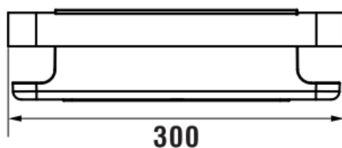

NIARA

Panier mural pour douche

DIMENSIONS

Longueur	300 mm
Largeur	106 mm
Hauteur	81 mm

COULEUR ET FINITION

■	161	Inox look brushed
---	-----	-------------------

Poids net / kg : 0,72

DESSINS TECHNIQUES