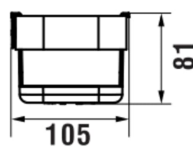

NIARA

Panier mural pour douche

DIMENSIONS

Longueur	300 mm
Largeur	106 mm
Hauteur	81 mm

COULEUR ET FINITION

■	161	Inox look brushed
---	-----	-------------------

Poids net / kg : 0,72

DESSINS TECHNIQUES