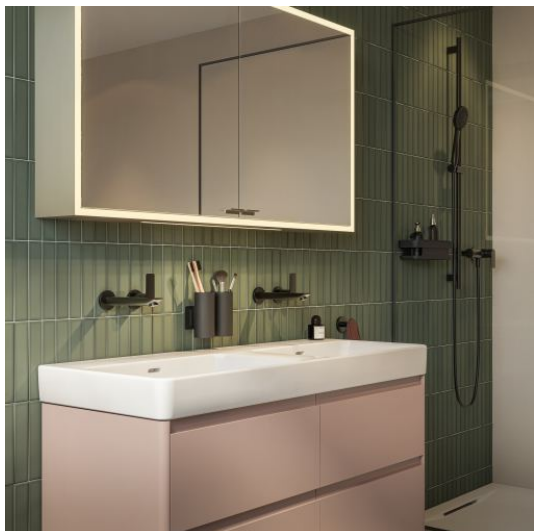

NIARA

Panier mural pour douche

DIMENSIONS

Longueur	300 mm
Largeur	106 mm
Hauteur	81 mm

COULEUR ET FINITION

■	161	Inox look brushed
---	-----	-------------------

Poids net / kg : 0,72

DESSINS TECHNIQUES

COMPATIBLE AVEC

Kit de collage shower

H380061...0021

NIARA