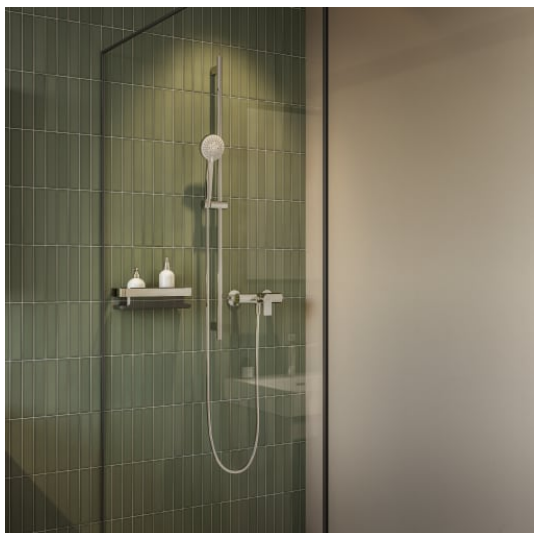

NIARA

Panier mural pour douche

DIMENSIONS

Longueur	300 mm
Largeur	106 mm
Hauteur	81 mm

COULEUR ET FINITION

■	161	Inox look brushed
---	-----	-------------------

Poids net / kg : 0,72

DESSINS TECHNIQUES

COMPATIBLE AVEC

Kit de collage shower

H380061...0021

NIARA