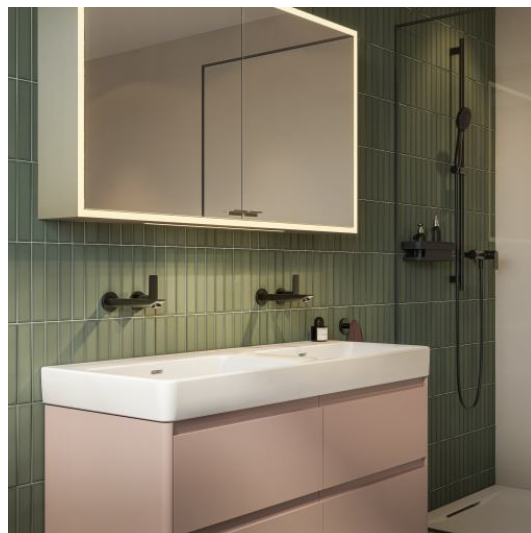

NIARA

Panier mural pour douche

DIMENSIONS

Longueur	300 mm
Largeur	106 mm
Hauteur	81 mm

COULEUR ET FINITION

■	161	Inox look brushed
---	-----	-------------------

Poids net / kg : 0,72

DESSINS TECHNIQUES

COMPATIBLE AVEC

Kit de collage shower

H380061...0021

NIARA