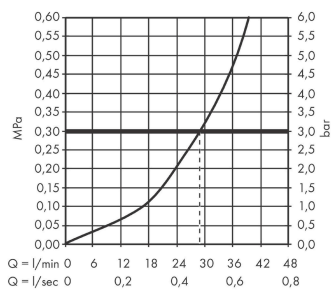

Doorstroomdiagram