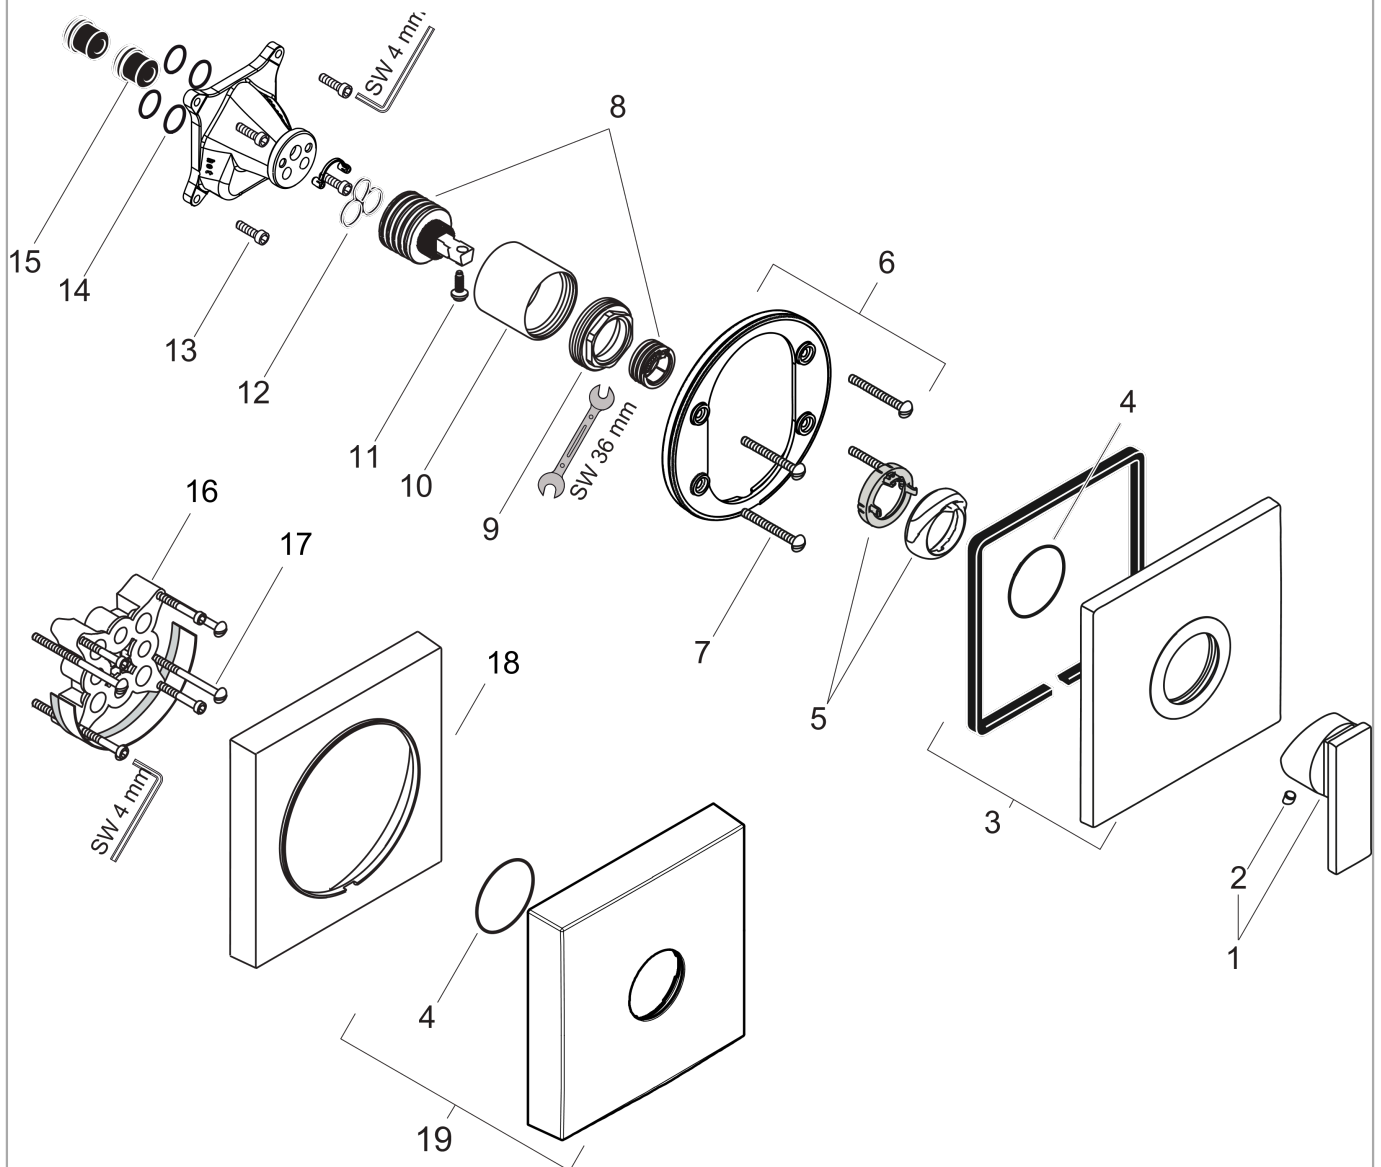

### Maattekening

### Doorstroomdiagram

**AXOR Citterio**  
**ééngreeps douchemengkraan afbouwdeel met rechte greep**  
 Finish: Polished Gold Optic    Artikelnummer: 39655990

**Explosietekening**

Bouwjaar: >11/16

**AXOR Citterio**  
**ééngreeps douchemengkraan afbouwdeel met rechte greep**  
 Finish: **Polished Gold Optic** Artikelnummer: **39655990**

### Reserveonderdelenlijst

Bouwjaar: >11/16

Regel	Beschrijving	Artikelnummer	Prijs incl. BTW	VE
1	greep	39491990	102,49 €	1
2	greepstop	96338000	2,90 €	1
3	rozet 170 / 170 mm	96749990	102,49 €	1
4	O-ring 48x3	95508000	2,90 €	1
5	afdekkap (Rotating Protector)	96395990	51,79 €	1
6	rozetdrager	98793000	35,82 €	1
7	drager-schroef-set	96454000	8,11 €	1
8	kardoes compl.	92730000	55,90 €	1
9	moer	96461000	27,95 €	1
10	huls	95980990	102,49 €	1
11	borgschroef	95140000	4,96 €	1
12	dichting	95008000	8,11 €	1
13	schroef-set	96525000	8,11 €	1
14	O-ring 16x2	98133000	2,90 €	1
15	slagdemper	94073000	22,39 €	1
16	verlengset 25 mm	13595000	-	1
17	drager-schroef-set	97747000	2,90 €	1
18	verlengset 22 mm	97407990	102,49 €	1
19	rozet hoogte = 33 mm (bij geringe inbouwdiepte)	14965990	144,00 €	1
a	Basisset	01800180	-	1
b	adapter voor geruild aansluiting	93181000	247,57 €	1