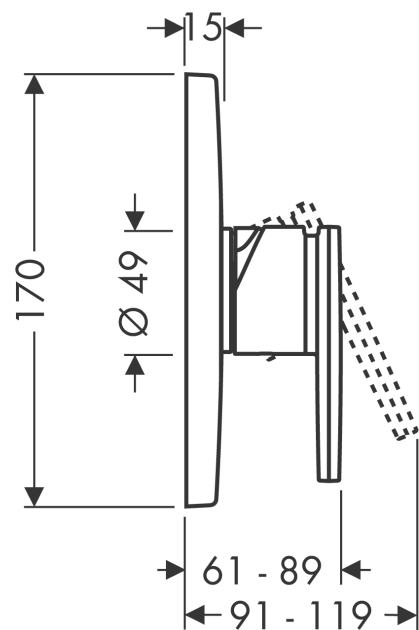

### Beschrijving

- 1 functie
- maximale doorstroomhoeveelheid bij 3 bar: 29 l/min
- keramisch kardoes
- temperatuurbegrenzing instelbaar
- minimale bedrijfsdruk: 1 bar
- maximale bedrijfsdruk: 10 bar
- aansluiting: inbouwdeel

### Maattekening