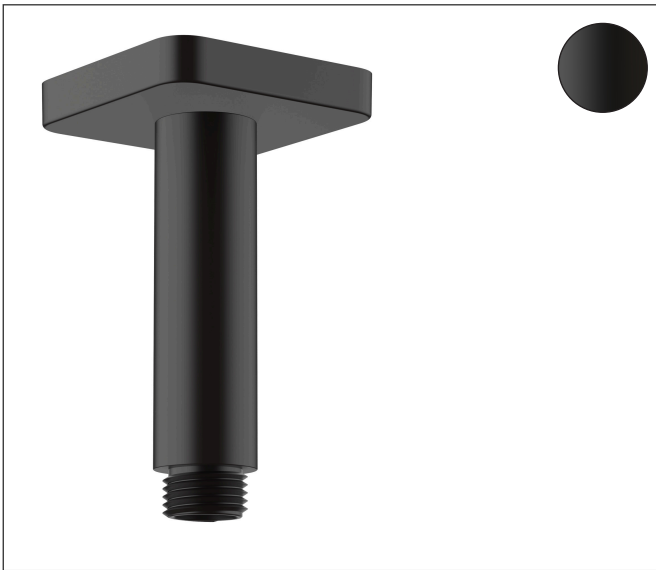

Merk	hansgrohe
Artikelnaam	Vernis Shape plafondaansluiting 100 mm
Art.nr.	26406670
Oppervlakte	mat zwart
Netto prijs	78,48 EUR

Product foto

Kenmerken

- lengte: 100 mm
- schachtdiameter: 26 mm
- van messing
- aansluiting: G1/2

Maat tekeningen

Merk	hansgrohe
Artikelnaam	Vernis Shape plafondaansluiting 100 mm
Art.nr.	26406670
Oppervlakte	mat zwart
Netto prijs	78,48 EUR

Explosietekening voor bouwjaar: >04/21

Merk hansgrohe
 Artikelnaam **Vernis Shape** plafondaansluiting 100 mm
 Art.nr. 26406670
 Oppervlakte mat zwart
 Netto prijs 78,48 EUR