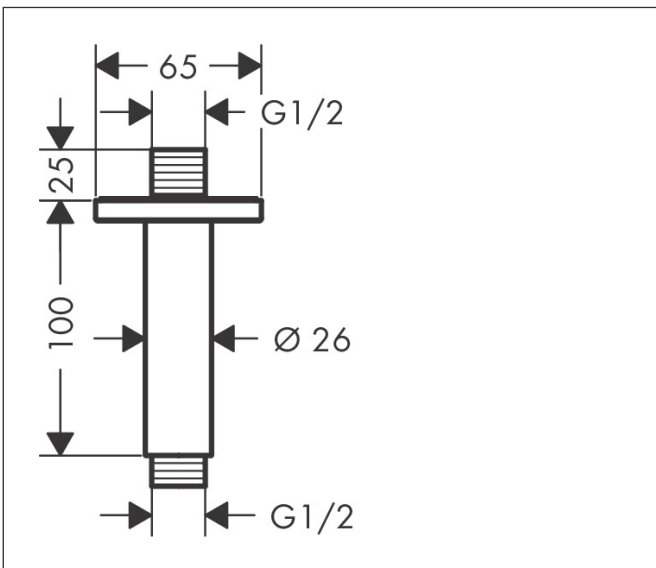

Merk	hansgrohe
Artikelnaam	Vernis Shape plafondaansluiting 100 mm
Art.nr.	26406670
Oppervlakte	mat zwart
Netto prijs	78,48 EUR

Product foto

Kenmerken

- lengte: 100 mm
- schachtdiameter: 26 mm
- van messing
- aansluiting: G1/2

Maat tekeningen

Merk	hansgrohe
Artikelnaam	Vernis Shape plafondaansluiting 100 mm
Art.nr.	26406670
Oppervlakte	mat zwart
Netto prijs	78,48 EUR

Explosietekening voor bouwjaar: >04/21

Merk hansgrohe
 Artikelnaam **Vernis Shape** plafondaansluiting 100 mm
 Art.nr. 26406670
 Oppervlakte mat zwart
 Netto prijs 78,48 EUR

Onderdelen voor bouwjaar: >04/21

Pos	Beschrijving	Art.nr.	Prijs
1	O-Ring 22x2	98185000	3,12