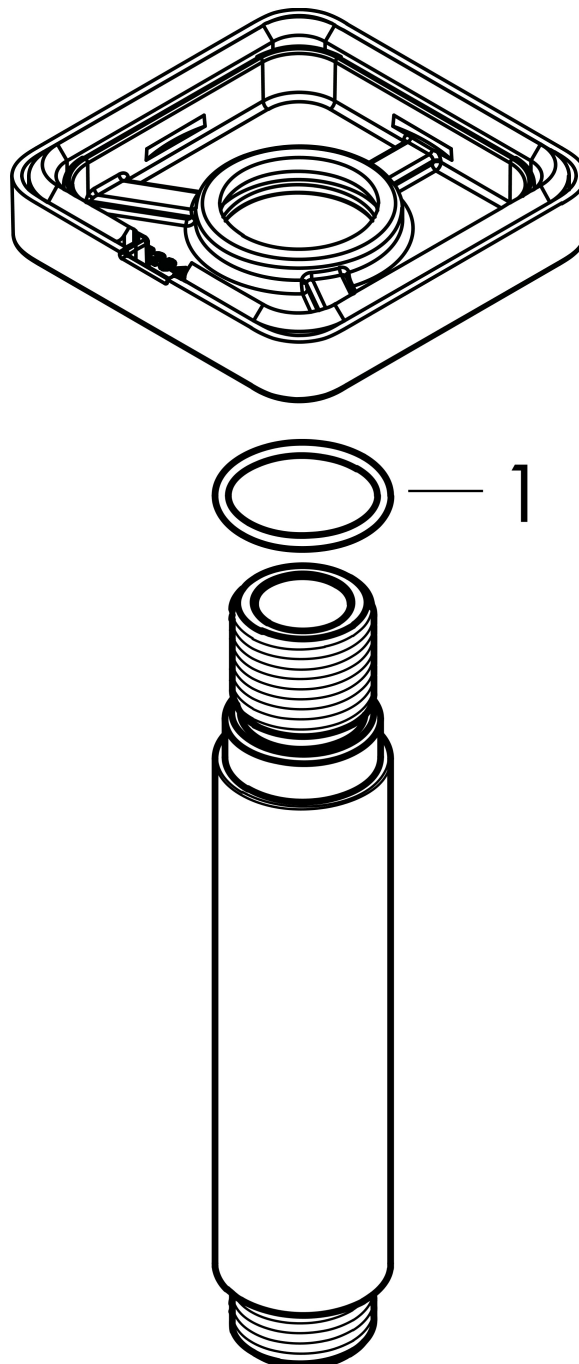

Merk	hansgrohe
Artikelnaam	Vernis Shape plafondaansluiting 100 mm
Art.nr.	26406670
Oppervlakte	mat zwart
Netto prijs	78,48 EUR

Product foto

Kenmerken

- lengte: 100 mm
- schachtdiameter: 26 mm
- van messing
- aansluiting: G1/2

Maat tekeningen

Merk	hansgrohe
Artikelnaam	Vernis Shape plafondaansluiting 100 mm
Art.nr.	26406670
Oppervlakte	mat zwart
Netto prijs	78,48 EUR

Explosietekening voor bouwjaar: >04/21

Merk hansgrohe
 Artikelnaam **Vernis Shape** plafondaansluiting 100 mm
 Art.nr. 26406670
 Oppervlakte mat zwart
 Netto prijs 78,48 EUR

Onderdelen voor bouwjaar: >04/21

Pos	Beschrijving	Art.nr.	Prijs
1	O-Ring 22x2	98185000	3,12