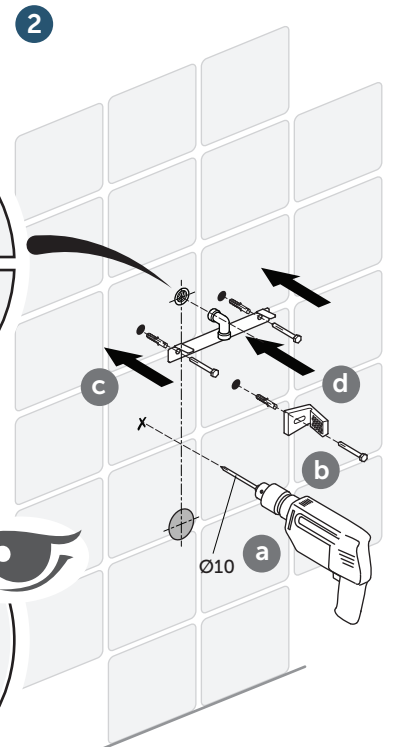

INSTALLATION

Urinal Back Inlet

Installation - Installazione - Installation - Montage - Instalación - Montering - Монтаж
 Montáž - Paigaldamine - Εγκατάσταση - Beszerelés - Montavimas - Montāža - Instalare
 Инсталлация - Montaž - Установка - Montaža - Montáž - Montaj - Інсталяція

	TT0257919	WW10005467	E2029AA	P0122AA	E2730AA	EW17067	S885067	E277367	E622767	E277567
E253701	✓	✓	✓			✓	✓	✓	✓	✓
E266201	✓	✓	✓		✓	✓	✓	✓	✓	✓
P026001	✓	✓		✓		✓	✓	✓	✓	✓

	A
>15 years	700mm
11-15 years	510mm
7-11 years	400-500mm