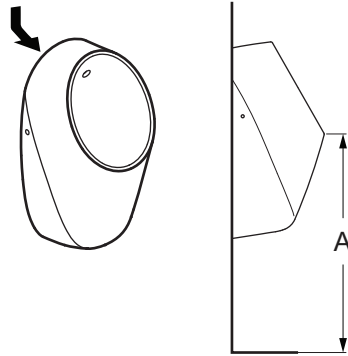

INSTALLATION

Urinal Back Inlet

Installation - Installazione - Installation - Montage - Instalación - Montering - Монтаж
 Montáž - Paigaldamine - Εγκατάσταση - Beszerelés - Montavimas - Montāža - Instalare
 Инсталлация - Montaž - Установка - Montaža - Montáž - Montaj - Інсталяція

	TT0257919	WW10005467	E2029AA	P0122AA	E2730AA	EW17067	S885067	E277367	E622767	E277567
E253701	✓	✓	✓			✓	✓	✓	✓	✓
E266201	✓	✓	✓		✓	✓	✓	✓	✓	✓
P026001	✓	✓		✓		✓	✓	✓	✓	✓

	A
>15 years	700mm
11-15 years	510mm
7-11 years	400-500mm