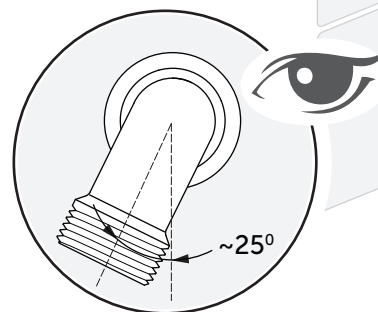

INSTALLATION

Urinal Back Inlet

Installation - Installazione - Installation - Montage - Instalación - Montering - Монтаж
 Montáž - Paigaldamine - Εγκατάσταση - Beszerelés - Montavimas - Montāža - Instalare
 Инсталлация - Montaž - Установка - Montaža - Montáž - Montaj - Інсталяція

	TT0257919	WW10005467	E2029AA	P0122AA	E2730AA	EW17067	S885067	E277367	E622767	E277567
E253701	✓	✓	✓			✓	✓	✓	✓	✓
E266201	✓	✓	✓		✓	✓	✓	✓	✓	✓
P026001	✓	✓		✓		✓	✓	✓	✓	✓

	A
>15 years	700mm
11-15 years	510mm
7-11 years	400-500mm