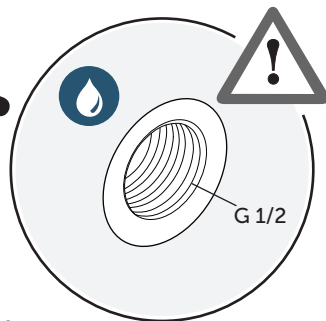

INSTALLATION

Urinal Back Inlet

Installation - Installazione - Installation - Montage - Instalación - Montering - Монтаж
 Montáž - Paigaldamine - Εγκατάσταση - Beszerelés - Montavimas - Montāža - Instalare
 Инсталлация - Montaž - Установка - Montaža - Montáž - Montaj - Інсталяція

	TT0257919	WW10005467	E2029AA	P0122AA	E2730AA	EW17067	S885067	E277367	E622767	E277567
E253701	✓	✓	✓			✓	✓	✓	✓	✓
E266201	✓	✓	✓		✓	✓	✓	✓	✓	✓
P026001	✓	✓		✓		✓	✓	✓	✓	✓

	A
>15 years	700mm
11-15 years	510mm
7-11 years	400-500mm