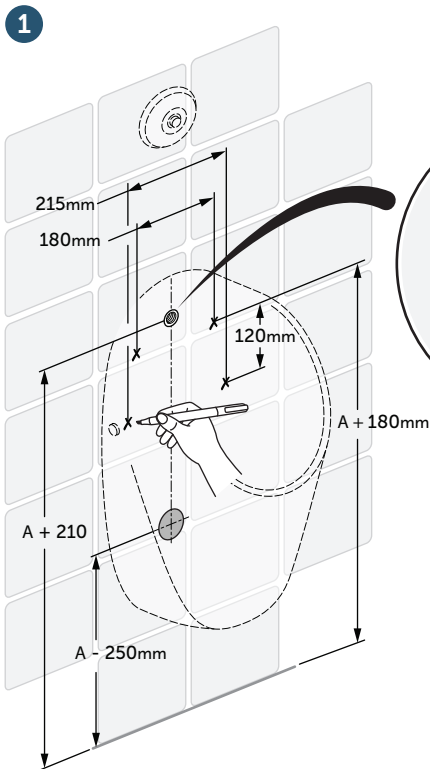

INSTALLATION

Urinal Back Inlet

Installation - Installazione - Installation - Montage - Instalación - Montering - Монтаж
 Montáž - Paigaldamine - Εγκατάσταση - Beszerelés - Montavimas - Montāža - Instalare
 Инсталлация - Montaž - Установка - Montaža - Montáž - Montaj - Інсталяція

	TT0257919	WW10005467	E2029AA	P0122AA	E2730AA	EW17067	S885067	E277367	E622767	E277567
E253701	✓	✓	✓			✓	✓	✓	✓	✓
E266201	✓	✓	✓		✓	✓	✓	✓	✓	✓
P026001	✓	✓		✓		✓	✓	✓	✓	✓

	A
>15 years	700mm
11-15 years	510mm
7-11 years	400-500mm