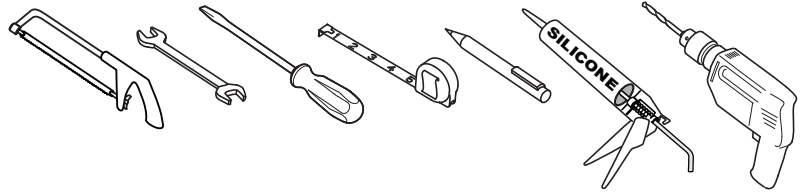

INSTALLATION

Urinal Back Inlet

Installation - Installazione - Installation - Montage - Instalación - Montering - Монтаж
 Montáž - Paigaldamine - Εγκατάσταση - Beszerelés - Montavimas - Montāža - Instalare
 Инсталлация - Montaž - Установка - Montaža - Montáž - Montaj - Інсталяція

	TT0257919	WW10005467	E2029AA	P0122AA	E2730AA	EW17067	S885067	E277367	E622767	E277567
E253701	✓	✓	✓			✓	✓	✓	✓	✓
E266201	✓	✓	✓		✓	✓	✓	✓	✓	✓
P026001	✓	✓		✓		✓	✓	✓	✓	✓

	A
>15 years	700mm
11-15 years	510mm
7-11 years	400-500mm