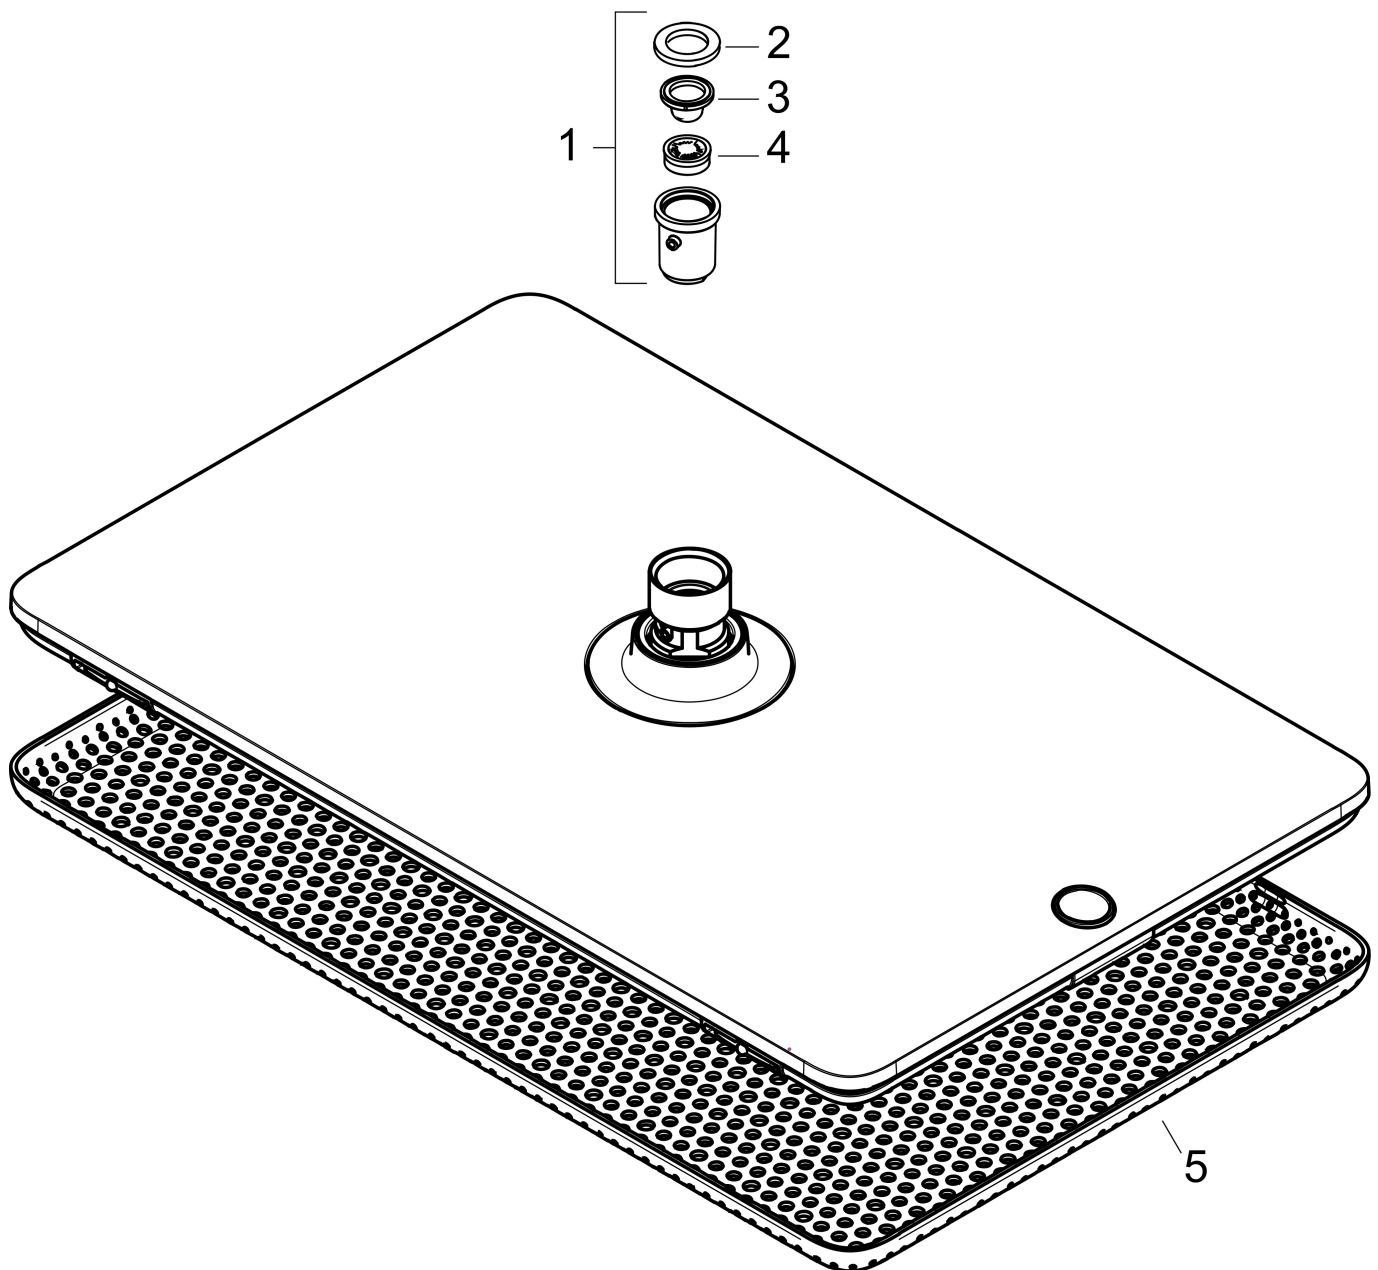

Merk hansgrohe
Artikelnaam **Raindance Alive Q** hoofddouche 210/340 1jet EcoSmart
Art.nr. 24531340
Oppervlakte Brushed Black Chrome
Netto prijs 657,90 EUR

Explosietekening voor bouwjaar: >04/25

Merk hansgrohe
Artikelnaam **Raindance Alive Q** hoofddouche 210/340 1jet EcoSmart
Art.nr. 24531340
Oppervlakte Brushed Black Chrome
Netto prijs 657,90 EUR

Onderdelen voor bouwjaar: >04/25

Pos	Beschrijving	Art.nr.	Prijs
1	omstelling compl.	85145000	25,70
2	dichting	98058000	3,00
3	zeef	92672000	4,80
4	doorstroombegrenzer	98092000	7,70
5	afdekkap	98274000	227,60