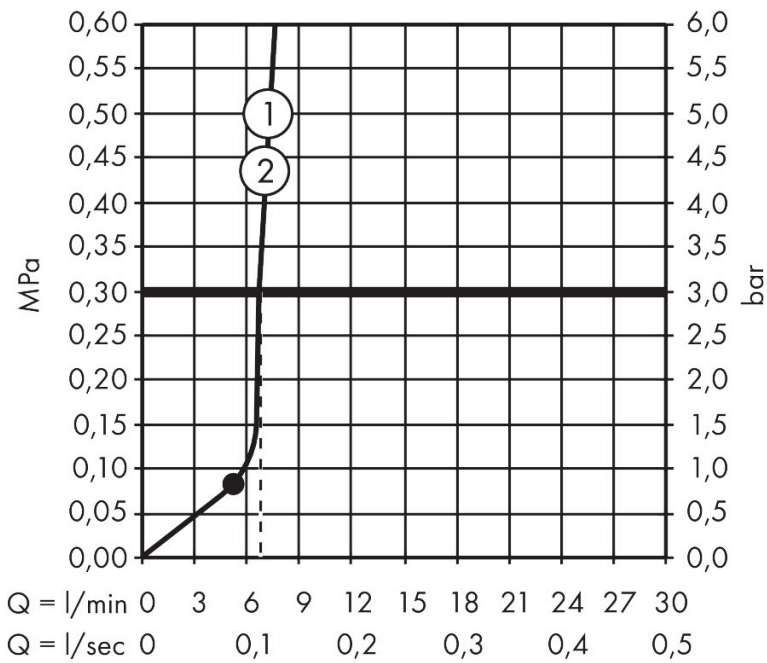

Merk	hansgrohe
Artikelnaam	Raindance Alive Q hoofddouche 210/340 1jet EcoSmart
Art.nr.	24531340
Oppervlakte	Brushed Black Chrome
Netto prijs	657,90 EUR

Product foto

Maat tekeningen

Kenmerken

- diameter straalplaat 214 x 343 mm
- Rain, of PowderRain
- Schakelaar straalsoort: maakt het mogelijk om de straalsoort te veranderen, zelfs na montage, Rain (vooraf ingesteld), wijziging naar PowderRain kan bij de montage worden geselecteerd of later eenvoudig worden gewijzigd
- doorstroomregelaar: 8 l/min (met mogelijke toleranties -20%)
- doorstroomhoeveelheid PowderRain-straal bij 3 bar: 6,7 l/min
- functie van: 6 l/min
- maximale doorstroomhoeveelheid bij 3 bar: 6,8 l/min
- DropGuard vermindert het nadruppelen nadat de douche is gestopt tot slechts enkele seconden.
- hoek hoofddouche verstelbaar
- afdekplaat van geanodiseerd aluminium
- designafdekking is eenvoudig zonder gereedschap afneembaar voor reiniging
- oppervlak designafdekking: grafiet
- designafdekking verbergt de straalnoppen
- vlak, minimalistisch ontwerp
- EcoSmart: Veel waterplezier met veel minder water
- EU taxonomie: max. 8l/min

Technologie

Straalsoorten

Certificaat

Merk hansgrohe
 Artikelnaam **Raindance Alive Q** hoofddouche 210/340 1jet EcoSmart
 Art.nr. 24531340
 Oppervlakte Brushed Black Chrome
 Netto prijs 657,90 EUR

Benodigde onderdelen (naar keuze)

Merk hansgrohe
 Artikelnaam **Raindance Alive Q** hoofddouche 210/340 1jet EcoSmart
 Art.nr. 24531340
 Oppervlakte Brushed Black Chrome
 Netto prijs 657,90 EUR

Stroomschema

Merk hansgrohe
Artikelnaam **Raindance Alive Q** hoofddouche 210/340 1jet EcoSmart
Art.nr. 24531340
Oppervlakte Brushed Black Chrome
Netto prijs 657,90 EUR