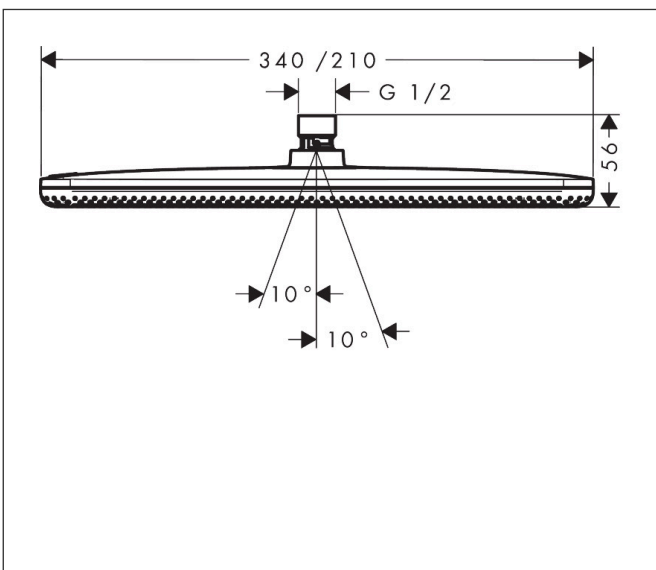

Merk	hansgrohe
Artikelnaam	Raindance Alive Q hoofddouche 210/340 1jet EcoSmart
Art.nr.	24531340
Oppervlakte	Brushed Black Chrome
Netto prijs	657,90 EUR

Product foto

Maat tekeningen

Kenmerken

- diameter straalplaat 214 x 343 mm
- Rain, of PowderRain
- Schakelaar straalsoort: maakt het mogelijk om de straalsoort te veranderen, zelfs na montage, Rain (vooraf ingesteld), wijziging naar PowderRain kan bij de montage worden geselecteerd of later eenvoudig worden gewijzigd
- doorstroomregelaar: 8 l/min (met mogelijke toleranties -20%)
- doorstroomhoeveelheid PowderRain-straal bij 3 bar: 6,7 l/min
- functie van: 6 l/min
- maximale doorstroomhoeveelheid bij 3 bar: 6,8 l/min
- DropGuard vermindert het nadruppelen nadat de douche is gestopt tot slechts enkele seconden.
- hoek hoofddouche verstelbaar
- afdekplaat van geanodiseerd aluminium
- designafdekking is eenvoudig zonder gereedschap afneembaar voor reiniging
- oppervlak designafdekking: grafiet
- designafdekking verbergt de straalnoppen
- vlak, minimalistisch ontwerp
- EcoSmart: Veel waterplezier met veel minder water
- EU taxonomie: max. 8l/min

Technologie

Straalsoorten

Certificaat

Merk hansgrohe
 Artikelnaam **Raindance Alive Q** hoofddouche 210/340 1jet EcoSmart
 Art.nr. 24531340
 Oppervlakte Brushed Black Chrome
 Netto prijs 657,90 EUR

Benodigde onderdelen (naar keuze)

Product foto	Artikelnaam	Art.nr.	Prijs
	hansgrohe douchearm E 39 cm Brushed Black Chrome	24337340	219,89
	hansgrohe plafondaansluiting E 10 cm Brushed Black Chrome	24338340	174,32
	hansgrohe plafondaansluiting E 30 cm Brushed Black Chrome	24339340	211,80