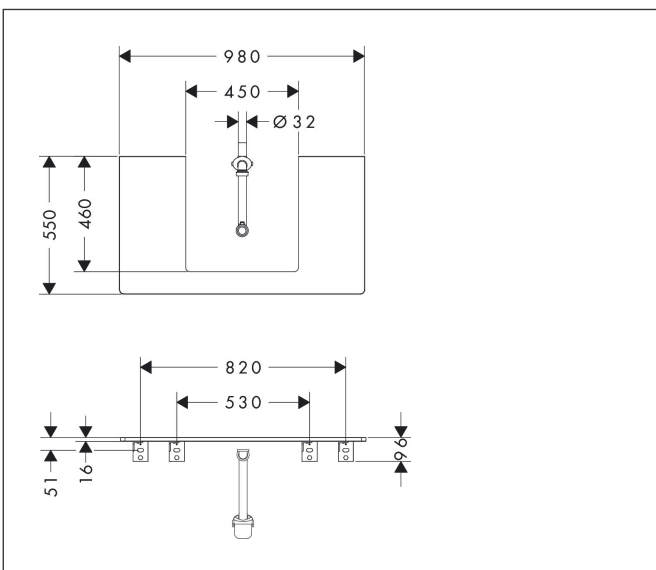

Maat tekeningen

Technologie

Certificaat