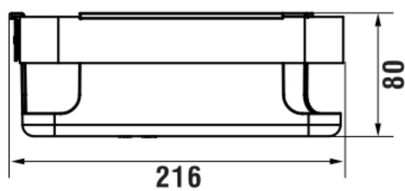

NIARA

Hoekwandmand voor douche

AFMETINGEN

Lengte	214 mm
Breedte	214 mm
Hoogte	80 mm

KLEUR EN AFWERKING

■ 004 Verchromd

Netto gewicht / kg : 0,75

TECHNISCHE TEKENINGEN