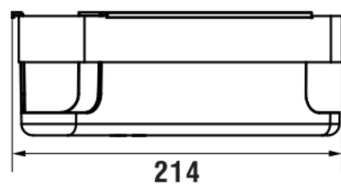

NIARA

Hoekwandmand voor douche

AFMETINGEN

Lengte	214 mm
Breedte	214 mm
Hoogte	80 mm

KLEUR EN AFWERKING

■ 004 Verchromd

Netto gewicht / kg : 0,75

TECHNISCHE TEKENINGEN