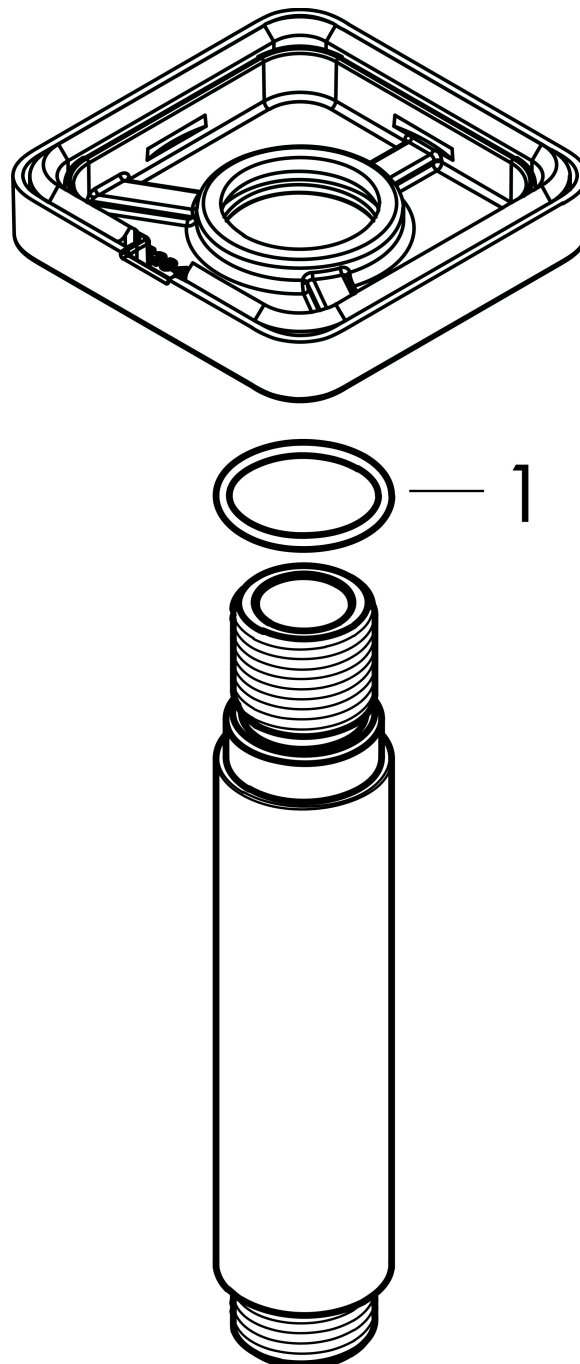

Merk	hansgrohe
Artikelnaam	Vernis Shape plafondaansluiting 300 mm
Art.nr.	26407000
Oppervlakte	chrom
Netto prijs	74,73 EUR

Product foto

Kenmerken

- lengte: 300 mm
- schachtdiameter: 26 mm
- van messing
- aansluiting: G1/2

Maat tekeningen

Merk	hansgrohe
Artikelnaam	Vernis Shape plafondaansluiting 300 mm
Art.nr.	26407000
Oppervlakte	chrom
Netto prijs	74,73 EUR

Explosietekening voor bouwjaar: >04/21

Merk	hansgrohe
Artikelnaam	Vernis Shape plafondaansluiting 300 mm
Art.nr.	26407000
Oppervlakte	chrom
Netto prijs	74,73 EUR

Onderdelen voor bouwjaar: >04/21

Pos	Beschrijving	Art.nr.	Prijs
1	O-Ring 22x2	98185000	3,12