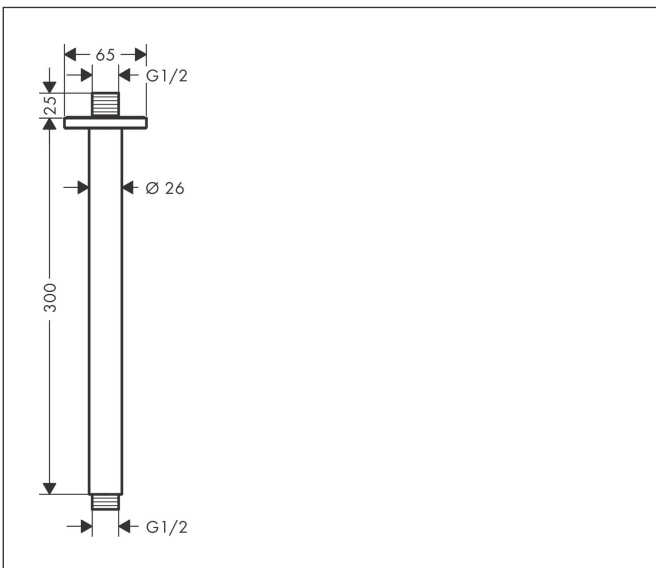

Merk	hansgrohe
Artikelnaam	Vernis Shape plafondaansluiting 300 mm
Art.nr.	26407000
Oppervlakte	chrom
Netto prijs	74,73 EUR

Product foto

Kenmerken

- lengte: 300 mm
- schachtdiameter: 26 mm
- van messing
- aansluiting: G1/2

Maat tekeningen

Merk	hansgrohe
Artikelnaam	Vernis Shape plafondaansluiting 300 mm
Art.nr.	26407000
Oppervlakte	chrom
Netto prijs	74,73 EUR

Explosietekening voor bouwjaar: >04/21

Merk	hansgrohe
Artikelnaam	Vernis Shape plafondaansluiting 300 mm
Art.nr.	26407000
Oppervlakte	chrom
Netto prijs	74,73 EUR

Onderdelen voor bouwjaar: >04/21

Pos	Beschrijving	Art.nr.	Prijs
1	O-Ring 22x2	98185000	3,12