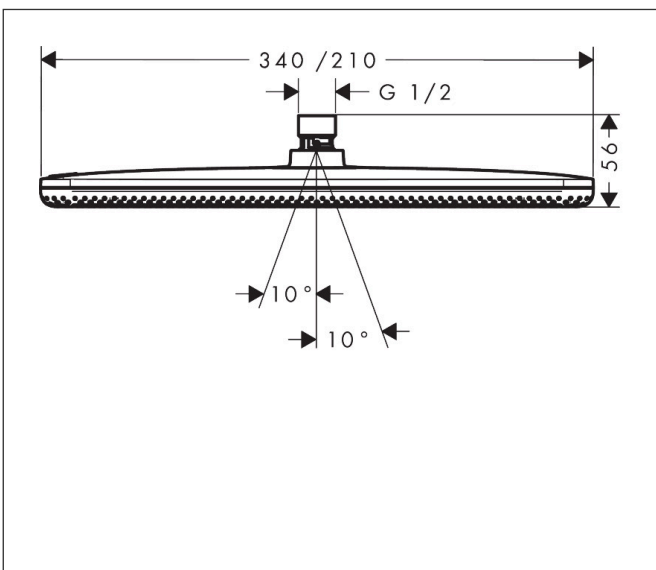

Merk	hansgrohe
Artikelnaam	Raindance Alive Q hoofddouche 210/340 1jet EcoSmart
Art.nr.	24531670
Oppervlakte	Mat zwart
Netto prijs	570,18 EUR

Product foto

Maat tekeningen

Kenmerken

- diameter straalplaat 214 x 343 mm
- Rain, of PowderRain
- Schakelaar straalsoort: maakt het mogelijk om de straalsoort te veranderen, zelfs na montage, Rain (vooraf ingesteld), wijziging naar PowderRain kan bij de montage worden geselecteerd of later eenvoudig worden gewijzigd
- doorstroomregelaar: 8 l/min (met mogelijke toleranties -20%)
- doorstroomhoeveelheid PowderRain-straal bij 3 bar: 6,7 l/min
- functie van: 6 l/min
- maximale doorstroomhoeveelheid bij 3 bar: 6,8 l/min
- DropGuard vermindert het nadruppelen nadat de douche is gestopt tot slechts enkele seconden.
- hoek hoofddouche verstelbaar
- afdekplaat van geanodiseerd aluminium
- designafdekking is eenvoudig zonder gereedschap afneembaar voor reiniging
- oppervlak designafdekking: grafiet
- designafdekking verbergt de straalnoppen
- vlak, minimalistisch ontwerp
- EcoSmart: Veel waterplezier met veel minder water
- EU taxonomie: max. 8l/min

Technologie

Straalsoorten

Certificaat

Merk hansgrohe
 Artikelnaam **Raindance Alive Q** hoofddouche 210/340 1jet EcoSmart
 Art.nr. 24531670
 Oppervlakte Mat zwart
 Netto prijs 570,18 EUR

Benodigde onderdelen (naar keuze)