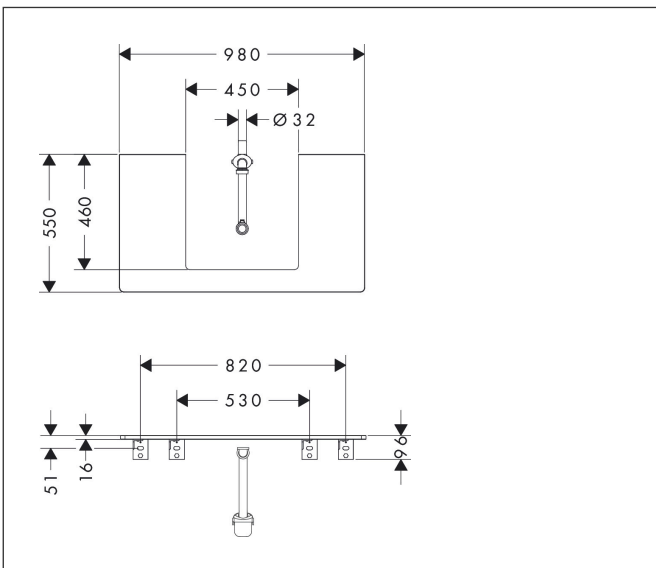

Merk	hansgrohe
Artikelnaam	Xelu Q console 980/550 met uitsparing in het midden voor inbouwastafel geslepen 500/480, High Gloss White
Art.nr.	54095630
Oppervlakte	Dark Walnut
Netto prijs	342,16 EUR

Product foto

Kenmerken

- bestaat uit: console, ruimtebesparende sifon
- materiaal: 3-laags spaanplaat met hoge dichtheid
- oppervlaktemateriaal: laminaat (HPL)
- MoistureProof: duurzaam materiaal dat lang mooi blijft
- aantal wastafeluitsparingen: 1
- wastafeluitsparing: gecentreerd
- kracht van het materiaal: 16 mm
- 1 ruimtebesparende sifon met waterafdichting 50 mm
- wandmontage
- met bevestigingsmateriaal
- met uitsparing voor geslepen opzetwastafel
- geslepen opzetwastafel en badkamermeubel moeten apart worden besteld
- console kan alleen samen met badmeubel voor console worden gemonteerd

Maat tekeningen

Technologie

Certificaat

Merk	hansgrohe
Artikelnaam	Xelu Q console 980/550 met uitsparing in het midden voor inbouwwastafel geslepen 500/480, High Gloss White
Art.nr.	54095630
Oppervlakte	Dark Walnut
Netto prijs	342,16 EUR