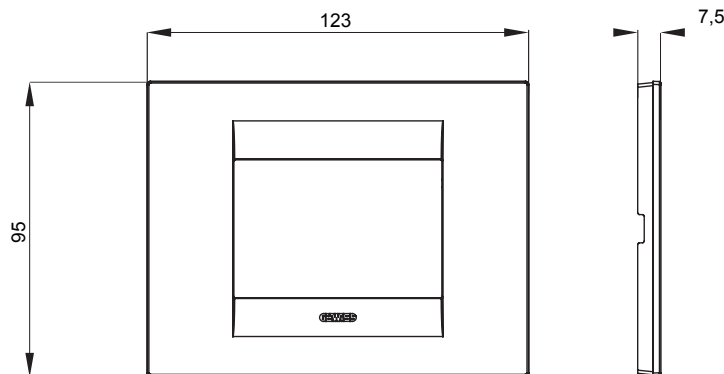

Serie van ChoruSmart huishoudelijke platen, gemaakt in een brede verscheidenheid aan vormen, kleuren, materialen en afwerkingen. Ze omvat vijf verschillende vormen (ONE, GEO, EGO, LUX, ICE en ICE Touch) voor rechthoekige dozen met een capaciteit tot 12 modules en drie verschillende vormen (ONE International, GEO International en LUX International) geschikt voor ronde/vierkante dozen, zowel enkelvoudig als gecombineerd in horizontale en verticale configuraties, met een capaciteit van 2 tot 2+2+2+2 modules. Alle platen van de ChoruSmart huishoudelijke serie gebruiken dezelfde steunen, zonder de behoefte aan aanvullende adapters. De serie omvat ook blanco platen, waterdichte IP55-platen en contourplaten.

Familie	GEO	Omschrijving	3 modules
Kleur	Zacht koper	Materiaal	Technopolymeer
Afwerking	Dekkende afwerking	Voor ondersteuning codes	GW16803, GW16803N
Gloeidraadtest	650 °C	Thermodruk met kogel	70 °C
Standaard	EN 60669-1	Electrocod	0110

### DIMENSIONAL