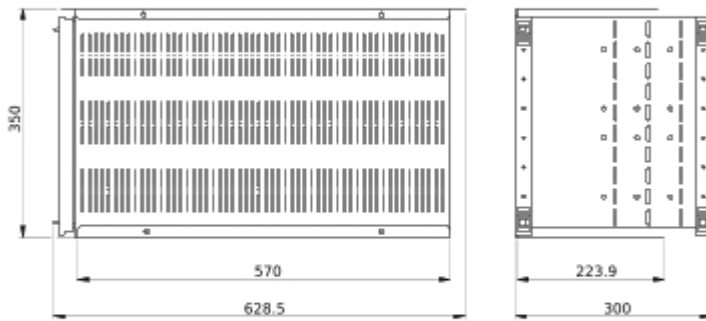

Complementair

beschrijving behuizing/ cel	Cel - breedte 650 mm, diepte 400 mm Cel - breedte 650 mm, diepte 600 mm Cel - breedte 650 mm, diepte 600 + 400 mm
geïnstalleerd apparaat	Horizontaal aansluiting voor NW Horizontaal aansluiting voor NT
Quantity per set	Set van 1
oppervlakte afwerking	Mat Getextureerde
beschermende behandeling	Elektroforesebehandeling en warm gepolymeriseerd polyester epoxy poeder
colour	Wit (RAL 9003)

PVC-vrij Ja

Use Again

Herverpakken en herfabriceren

Circulair Profiel Geen specifieke recycling vereist

Terugname No

Technical Illustration

Dimensions

- All dimensions are approximate and are in
- Also see technical documentation.