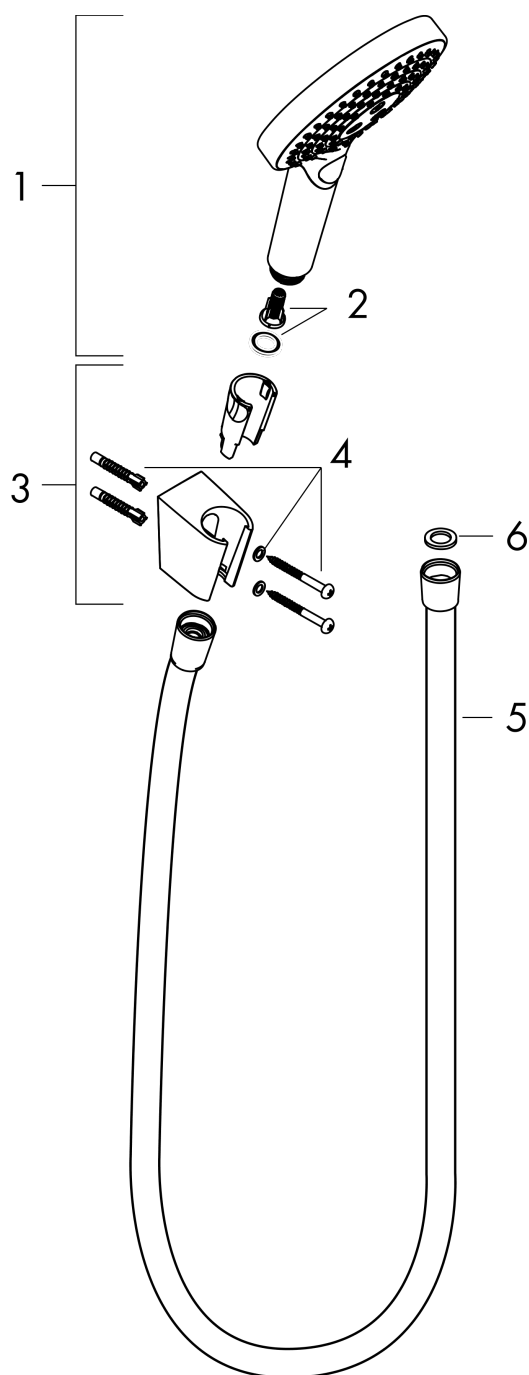

Raindance Select S
badset 120 3jet met doucheslang 160 cm
Finish: **chrom**   Artikelnummer: **26721000**

Explosietekening

Bouwjaar: >10/14

Raindance Select S
badset 120 3jet met doucheslang 160 cm
Finish: **chrom**   Artikelnummer: **26721000**

Reserveonderdelenlijst

Bouwjaar: >10/14

Regel	Beschrijving	Artikelnummer	Prijs incl. BTW	VE
1	Handdouche	26530000	-	1
2	filter	97708000	4,96 €	1
3	douchehouder	28331000	-	1
4	bevestigingsmateriaal	40915000	11,13 €	1
5	doucheslang Isiflex'B 1,60 m	28276000	-	1
6	dichting	98058000	2,90 €	1