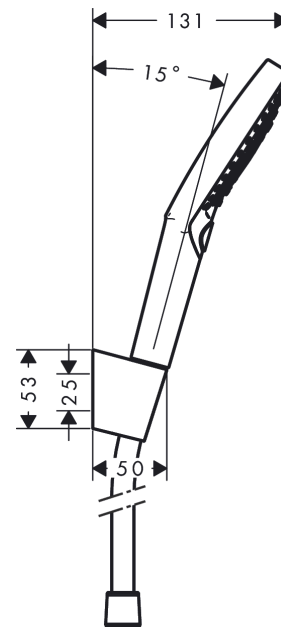

**Raindance Select S
badset 120 3jet met doucheslang 160 cm**
Finish: **chrom** Artikelnummer: **26721000**

Beschrijving

- bestaat uit: handdouche, douchehouder, doucheslang
- diameter handdouche 125 mm
- RainAir volle zachte regenstraal, Rain, Whirl intensieve massagestraal
- handige straalkeuze via Select-knop
- draaikoppeling voorkomt dat de slang in de knoop raakt
- geïntegreerde houder
- douchehouder van kunststof
- afspoelbare zeefafdichting

Artikeldetails

Vrijblijvende advies verkoopprijs excl. BTW	146,05 €
Vrijblijvende advies verkoopprijs incl. BTW	176,72 €

Technologie

Productfoto

Maattekening

Doorstroomdiagram

- ① RainAir volle zachte regenstraal
- ② Rain krachtige regenstraal
- ③ WhirlAIR intensieve massagestraal

De verbruikswaarden werden in overeenstemming met de praktijk met de bijbehorende armaturen (thermostaat/mengkraan/inbouwventiel) gemeten.

Raindance Select S
badset 120 3jet met doucheslang 160 cm
 Finish: **chrom** Artikelnummer: **26721000**