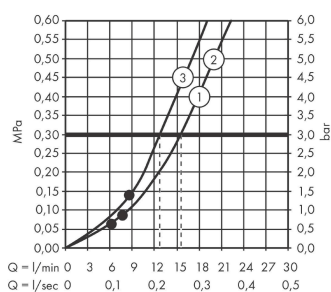

**Raindance Select S
badset 120 3jet met doucheslang 160 cm**
Finish: **chrom** Artikelnummer: **26721000**

Beschrijving

- bestaat uit: handdouche, douchehouder, doucheslang
- diameter handdouche 125 mm
- RainAir volle zachte regenstraal, Rain, Whirl intensieve massagestraal
- handige straalkeuze via Select-knop
- draaikoppeling voorkomt dat de slang in de knoop raakt
- geïntegreerde houder
- douchehouder van kunststof
- afspoelbare zeefafdichting

Artikeldetails

Vrijblijvende advies verkoopprijs excl. BTW	146,05 €
Vrijblijvende advies verkoopprijs incl. BTW	176,72 €

Technologie

Productfoto

Maattekening

Doorstroomdiagram

- ① RainAir volle zachte regenstraal
- ② Rain krachtige regenstraal
- ③ WhirlAIR intensieve massagestraal