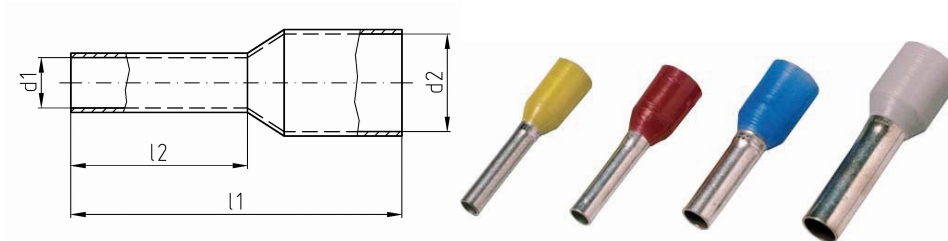

intercable

Datasheet Geïsoleerde Adereindhuls DIN46228 25mm²

Artikelnummer	ICIAE2518
Doorsnede Kabel	25mm ²
Penlengte	18mm
Kleurcode (DIN46228 dl4)	geel
Materiaal	CU volgens DIN EN 13600
Afwerking	Galvanisch vertind

Maten:

L1	32 mm
L2	18 mm
D1	7.3mm
Gewicht	0.93 kg/100