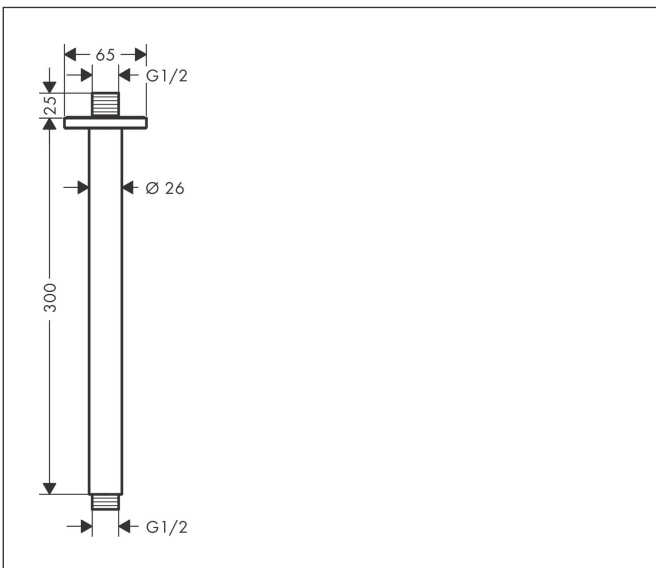

Merk	hansgrohe
Artikelnaam	<b>Vernis Shape</b> plafondaansluiting 300 mm
Art.nr.	26407670
Oppervlakte	mat zwart
Netto prijs	104,66 EUR

## Kenmerken

- lengte: 300 mm
- schachtdiameter: 26 mm
- van messing
- aansluiting: G1/2

## Maat tekeningen

Merk	hansgrohe
Artikelnaam	<b>Vernis Shape</b> plafondaansluiting 300 mm
Art.nr.	26407670
Oppervlakte	mat zwart
Netto prijs	104,66 EUR

## Explosietekening voor bouwjaar: >04/21

Merk hansgrohe  
 Artikelnaam **Vernis Shape** plafondaansluiting 300 mm  
 Art.nr. 26407670  
 Oppervlakte mat zwart  
 Netto prijs 104,66 EUR