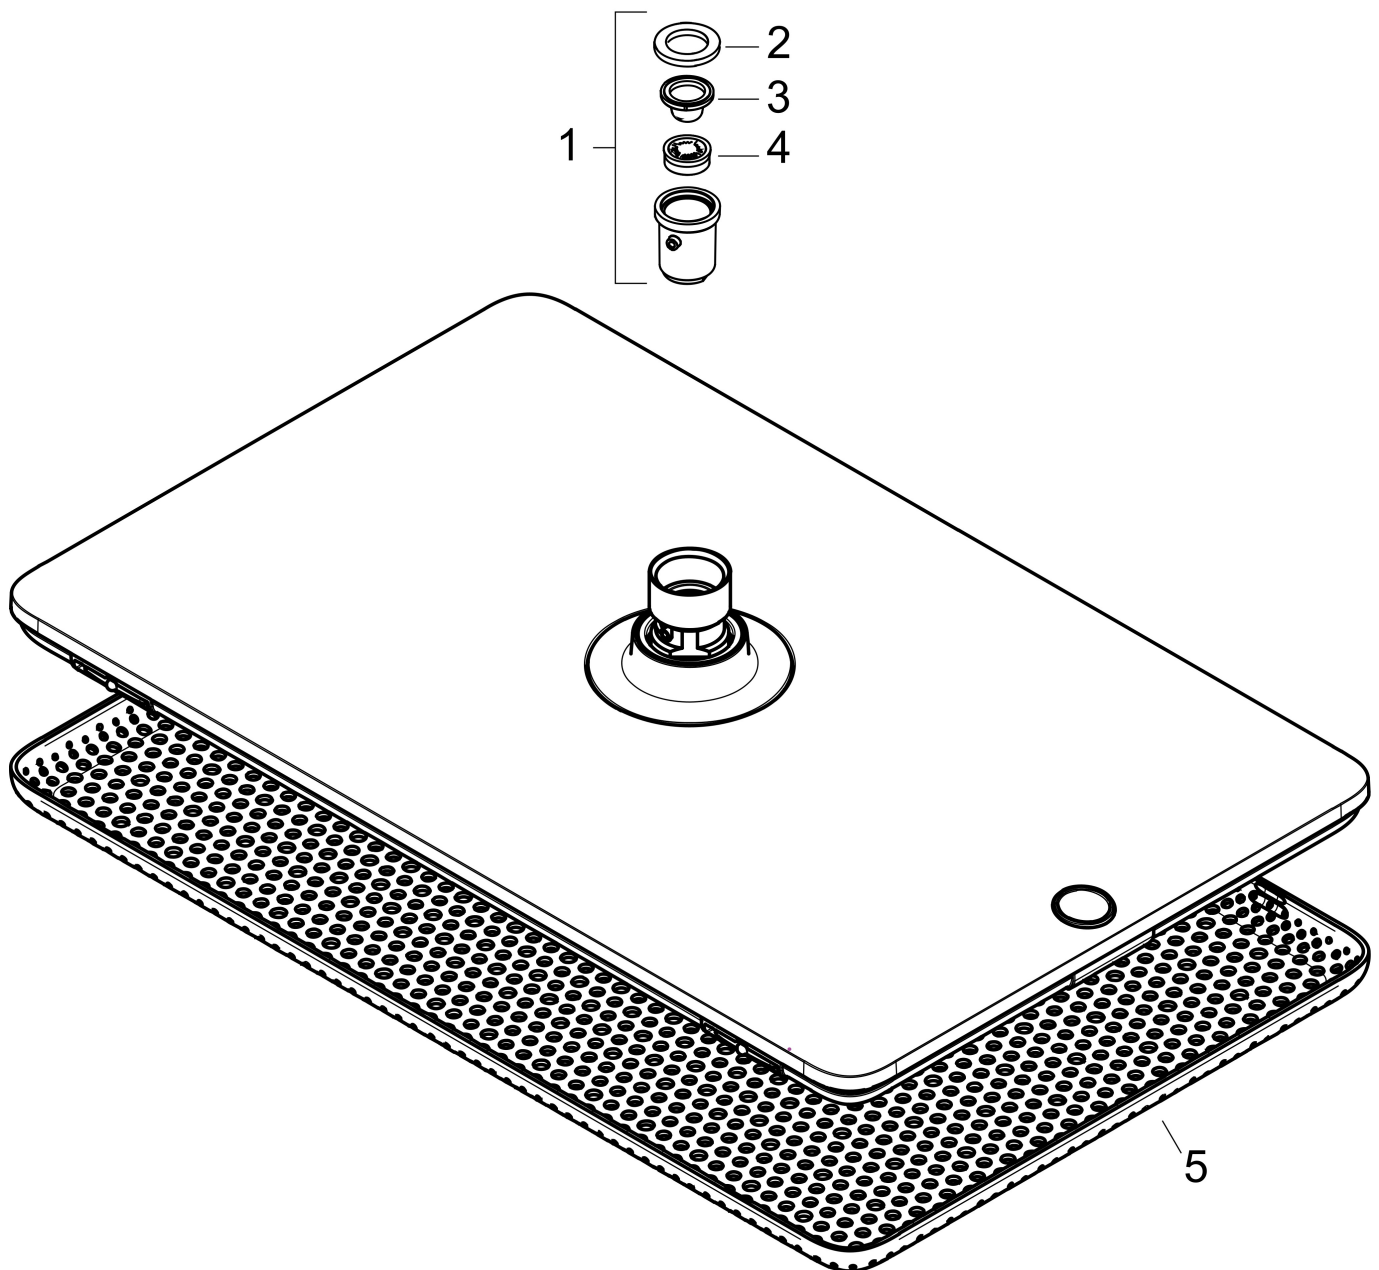

Merk hansgrohe
Artikelnaam **Raindance Alive Q** hoofddouche 210/340 1jet EcoSmart
Art.nr. 24531700
Oppervlakte Mat wit
Netto prijs 570,18 EUR

Explosietekening voor bouwjaar: >04/25

Merk hansgrohe
Artikelnaam **Raindance Alive Q** hoofddouche 210/340 1jet EcoSmart
Art.nr. 24531700
Oppervlakte Mat wit
Netto prijs 570,18 EUR

Onderdelen voor bouwjaar: >04/25

Pos	Beschrijving	Art.nr.	Prijs
1	omstelling compl.	85145000	25,70
2	dichting	98058000	3,00
3	zeef	92672000	4,80
4	doorstroombegrenzer	98092000	7,70
5	afdekkap	98274000	227,60