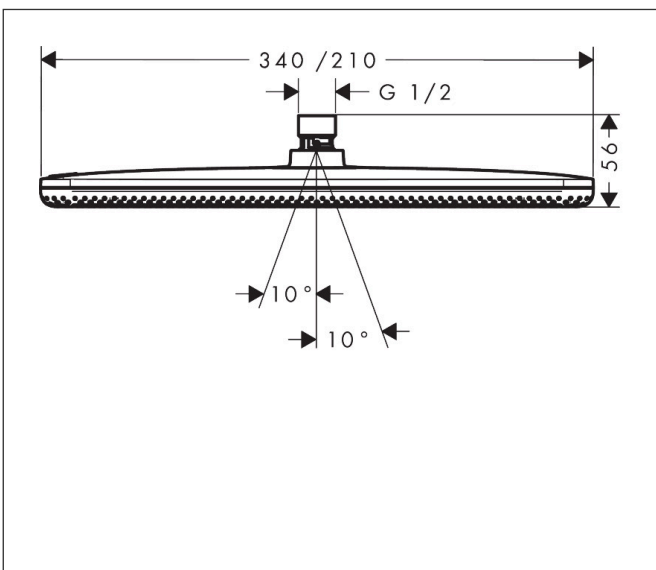

Merk	hansgrohe
Artikelnaam	Raindance Alive Q hoofddouche 210/340 1jet EcoSmart
Art.nr.	24531700
Oppervlakte	Mat wit
Netto prijs	570,18 EUR

Product foto

Maat tekeningen

Kenmerken

- diameter straalplaat 214 x 343 mm
- Rain, of PowderRain
- Schakelaar straalsoort: maakt het mogelijk om de straalsoort te veranderen, zelfs na montage, Rain (vooraf ingesteld), wijziging naar PowderRain kan bij de montage worden geselecteerd of later eenvoudig worden gewijzigd
- doorstroomregelaar: 8 l/min (met mogelijke toleranties -20%)
- doorstroomhoeveelheid PowderRain-straal bij 3 bar: 6,7 l/min
- functie van: 6 l/min
- maximale doorstroomhoeveelheid bij 3 bar: 6,8 l/min
- DropGuard vermindert het nadruppelen nadat de douche is gestopt tot slechts enkele seconden.
- hoek hoofddouche verstelbaar
- afdekplaat van geanodiseerd aluminium
- designafdekking is eenvoudig zonder gereedschap afneembaar voor reiniging
- oppervlak designafdekking: grafiet
- designafdekking verbergt de straalnoppen
- vlak, minimalistisch ontwerp
- EcoSmart: Veel waterplezier met veel minder water
- EU taxonomie: max. 8l/min

Technologie

Straalsoorten

Certificaat

Merk	hansgrohe
Artikelnaam	Raindance Alive Q hoofddouche 210/340 1jet EcoSmart
Art.nr.	24531700
Oppervlakte	Mat wit
Netto prijs	570,18 EUR

Benodigde onderdelen (naar keuze)