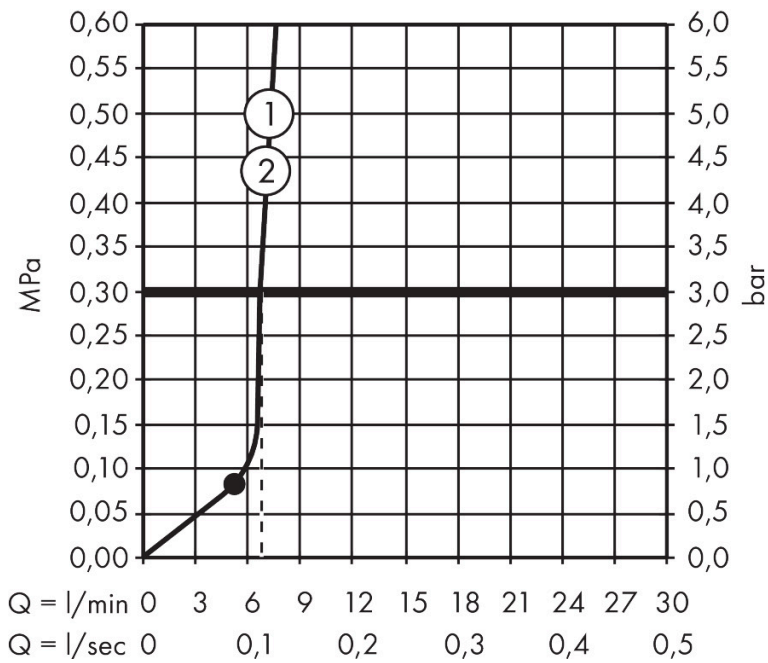

Merk	hansgrohe
Artikelnaam	Raindance Alive Q hoofddouche 210/340 1jet EcoSmart
Art.nr.	24531700
Oppervlakte	Mat wit
Netto prijs	570,18 EUR

Product foto

Maat tekeningen

Kenmerken

- diameter straalplaat 214 x 343 mm
- Rain, of PowderRain
- Schakelaar straalsoort: maakt het mogelijk om de straalsoort te veranderen, zelfs na montage, Rain (vooraf ingesteld), wijziging naar PowderRain kan bij de montage worden geselecteerd of later eenvoudig worden gewijzigd
- doorstroomregelaar: 8 l/min (met mogelijke toleranties -20%)
- doorstroomhoeveelheid PowderRain-straal bij 3 bar: 6,7 l/min
- functie van: 6 l/min
- maximale doorstroomhoeveelheid bij 3 bar: 6,8 l/min
- DropGuard vermindert het nadruppelen nadat de douche is gestopt tot slechts enkele seconden.
- hoek hoofddouche verstelbaar
- afdekplaat van geanodiseerd aluminium
- designafdekking is eenvoudig zonder gereedschap afneembaar voor reiniging
- oppervlak designafdekking: grafiet
- designafdekking verbergt de straalnoppen
- vlak, minimalistisch ontwerp
- EcoSmart: Veel waterplezier met veel minder water
- EU taxonomie: max. 8l/min

Technologie

Straalsoorten

Certificaat

Merk	hansgrohe
Artikelnaam	Raindance Alive Q hoofddouche 210/340 1jet EcoSmart
Art.nr.	24531700
Oppervlakte	Mat wit
Netto prijs	570,18 EUR

Benodigde onderdelen (naar keuze)

Merk hansgrohe
 Artikelnaam **Raindance Alive Q** hoofddouche 210/340 1jet EcoSmart
 Art.nr. 24531700
 Oppervlakte Mat wit
 Netto prijs 570,18 EUR

Stroomschema

Merk hansgrohe
Artikelnaam **Raindance Alive Q** hoofddouche 210/340 1jet EcoSmart
Art.nr. 24531700
Oppervlakte Mat wit
Netto prijs 570,18 EUR