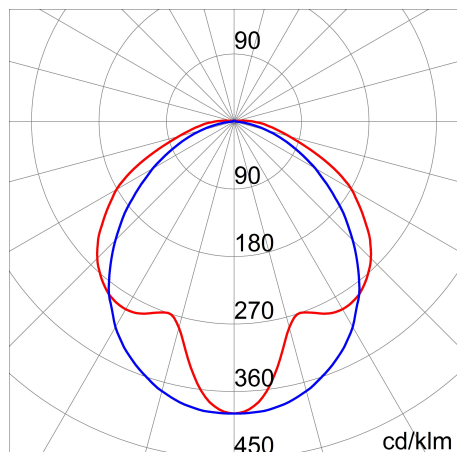

Fotometrische gegevens