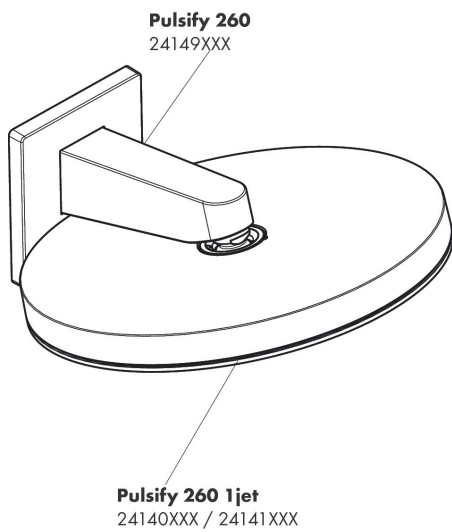

Merk hansgrohe
 Artikelnaam **Pulsify** Douchearm voor de hoofddouche 260
 Art.nr. 24149000
 Oppervlakte chroom
 Netto prijs 99,63 EUR

Product foto

Kenmerken

- van kunststof muuraansluitbocht
- aansluiting: G $\frac{1}{2}$
- geschikt voor: hoofddouches tot 260 mm diameter
- Type: met G $\frac{1}{2}$ wartelmoer

Maat tekeningen

Merk	hansgrohe
Artikelnaam	Pulsify Douchearm voor de hoofddouche 260
Art.nr.	24149000
Oppervlakte	chrom
Netto prijs	99,63 EUR

reddot winner 2021

Installatievoorbeelden

i Afmetingen kunnen variëren vanwege keramische toleranties die verband houden met het productieproces.

Merk hansgrohe
Artikelnaam **Pulsify** Douchearm voor de hoofddouche 260
Art.nr. 24149000
Oppervlakte chroom
Netto prijs 99,63 EUR

Explosietekening voor bouwjaar: >01/22

Merk hansgrohe
 Artikelnaam **Pulsify** Douchearm voor de hoofddouche 260
 Art.nr. 24149000
 Oppervlakte chroom
 Netto prijs 99,63 EUR