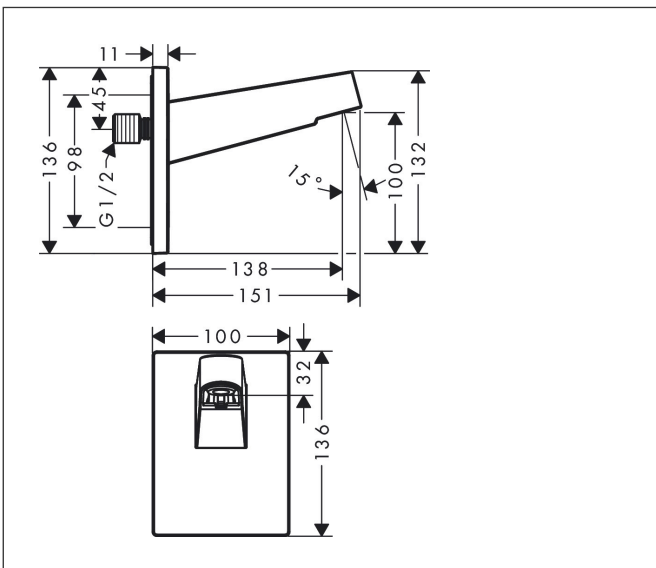

Merk hansgrohe
 Artikelnaam **Pulsify** Douchearm voor de hoofddouche 260
 Art.nr. 24149000
 Oppervlakte chroom
 Netto prijs 99,63 EUR

Product foto

Kenmerken

- van kunststof muuraansluitbocht
- aansluiting: G $\frac{1}{2}$
- geschikt voor: hoofddouches tot 260 mm diameter
- Type: met G $\frac{1}{2}$ wartelmoer

Maat tekeningen

Merk	hansgrohe
Artikelnaam	Pulsify Douchearm voor de hoofddouche 260
Art.nr.	24149000
Oppervlakte	chrom
Netto prijs	99,63 EUR

reddot winner 2021

Installatievoorbeelden

i Afmetingen kunnen variëren vanwege keramische toleranties die verband houden met het productieproces.

Merk hansgrohe
Artikelnaam **Pulsify** Douchearm voor de hoofddouche 260
Art.nr. 24149000
Oppervlakte chroom
Netto prijs 99,63 EUR

Explosietekening voor bouwjaar: >01/22

Merk hansgrohe
 Artikelnaam **Pulsify** Douchearm voor de hoofddouche 260
 Art.nr. 24149000
 Oppervlakte chroom
 Netto prijs 99,63 EUR

Onderdelen voor bouwjaar: >01/22

Pos	Beschrijving	Art.nr.	Prijs
1	afdekkap	93959000	54,08
2	rozet	93960000	42,22
3	bevestigingsmateriaal	96179000	10,82
4	O-ring 9x2	98119000	3,12
5	aansluiting	94673000	42,22
6	O-ring 13x2,5	98428000	3,12