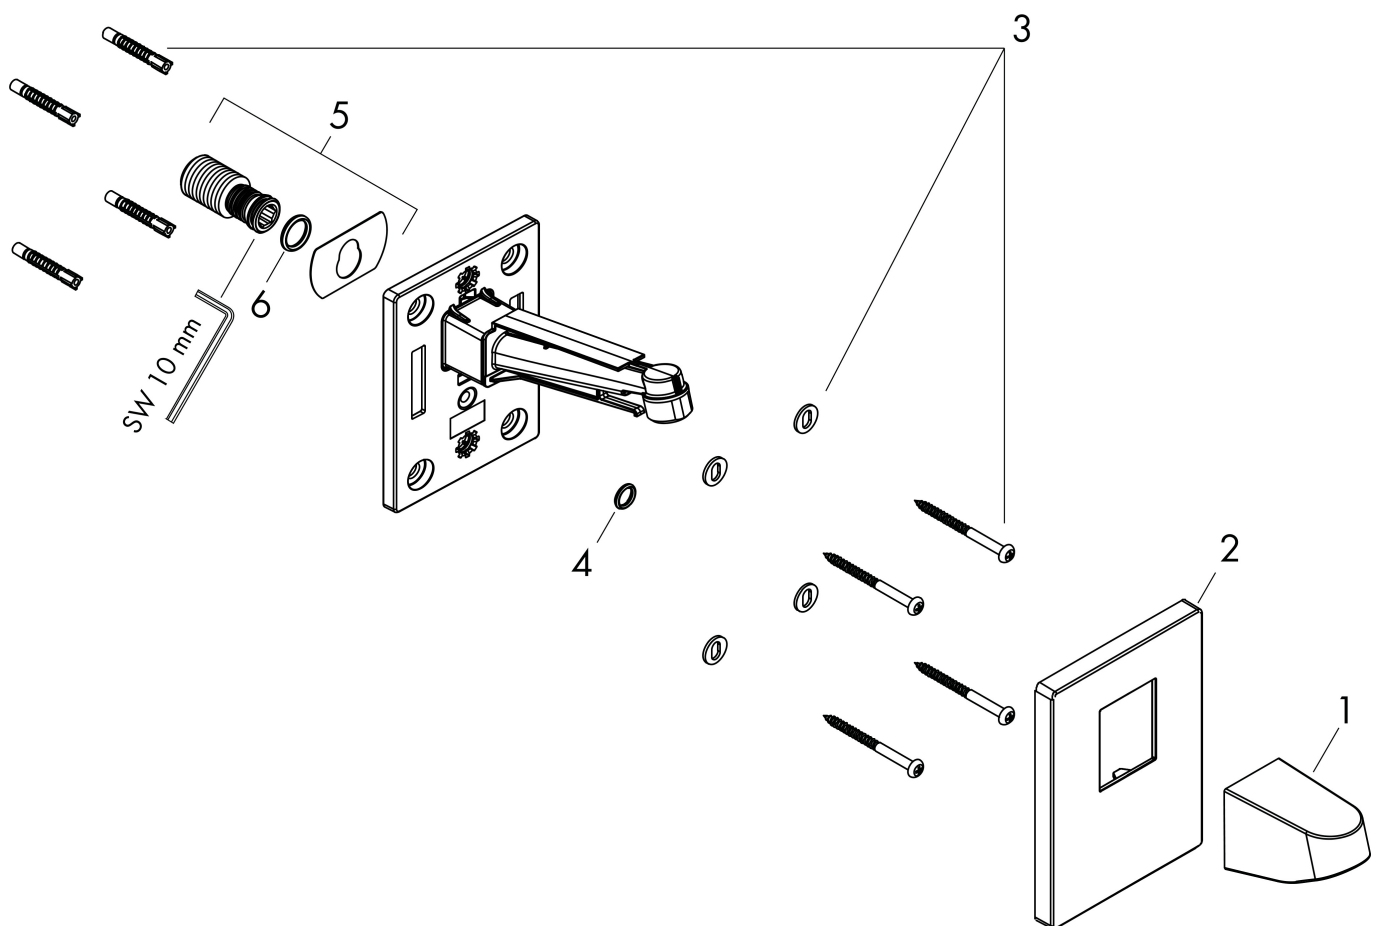

Merk hansgrohe
 Artikelnaam **Pulsify** Douchearm voor de hoofddouche 260
 Art.nr. 24149000
 Oppervlakte chroom
 Netto prijs 99,63 EUR

Product foto

Kenmerken

- van kunststof muuraansluitbocht
- aansluiting: G $\frac{1}{2}$
- geschikt voor: hoofddouches tot 260 mm diameter
- Type: met G $\frac{1}{2}$ wartelmoer

Maat tekeningen

Merk	hansgrohe
Artikelnaam	Pulsify Douchearm voor de hoofddouche 260
Art.nr.	24149000
Oppervlakte	chrom
Netto prijs	99,63 EUR

reddot winner 2021

Installatievoorbeelden

i Afmetingen kunnen variëren vanwege keramische toleranties die verband houden met het productieproces.

Merk hansgrohe
Artikelnaam **Pulsify** Douchearm voor de hoofddouche 260
Art.nr. 24149000
Oppervlakte chroom
Netto prijs 99,63 EUR

Explosietekening voor bouwjaar: >01/22

Merk hansgrohe
 Artikelnaam **Pulsify** Douchearm voor de hoofddouche 260
 Art.nr. 24149000
 Oppervlakte chroom
 Netto prijs 99,63 EUR