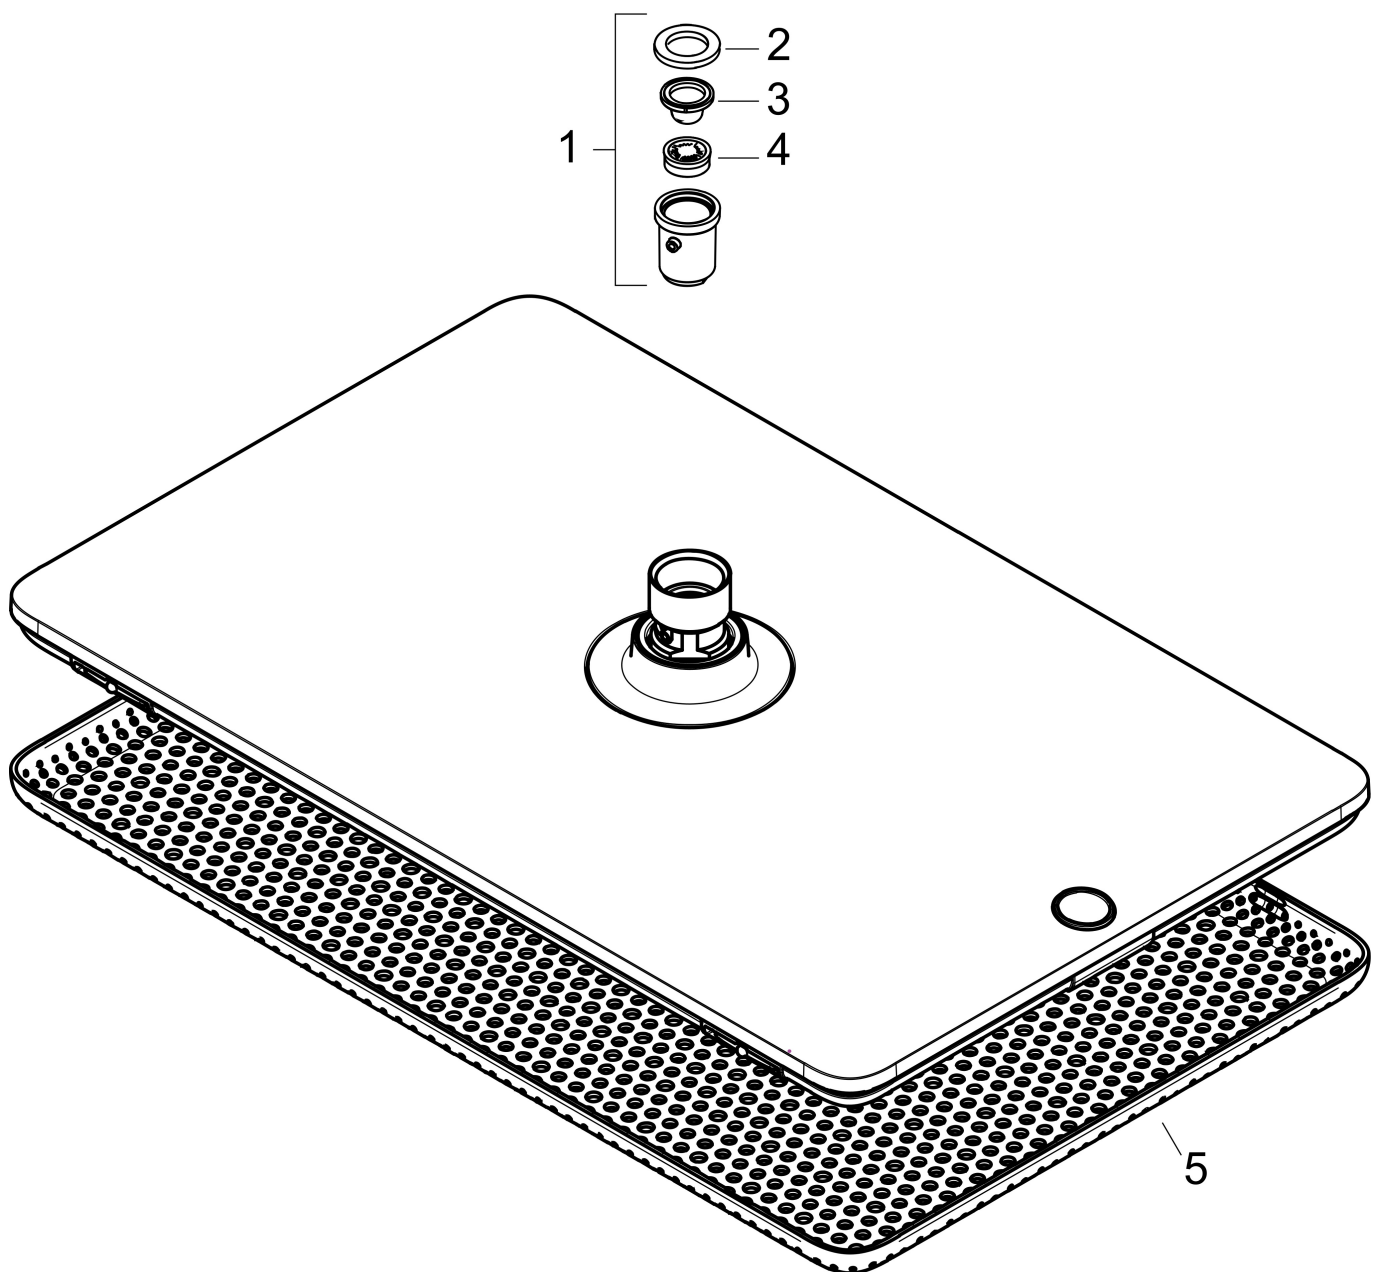

Merk hansgrohe
Artikelnaam **Raindance Alive Q** hoofddouche 210/340 1jet EcoSmart
Art.nr. 24531990
Oppervlakte Polished Gold Optic
Netto prijs 657,90 EUR

Explosietekening voor bouwjaar: >04/25

Merk hansgrohe
Artikelnaam **Raindance Alive Q** hoofddouche 210/340 1jet EcoSmart
Art.nr. 24531990
Oppervlakte Polished Gold Optic
Netto prijs 657,90 EUR

Onderdelen voor bouwjaar: >04/25

Pos	Beschrijving	Art.nr.	Prijs
1	omstelling compl.	85145000	25,70
2	dichting	98058000	3,00
3	zeef	92672000	4,80
4	doorstroombegrenzer	98092000	7,70
5	afdekkap	98274000	227,60