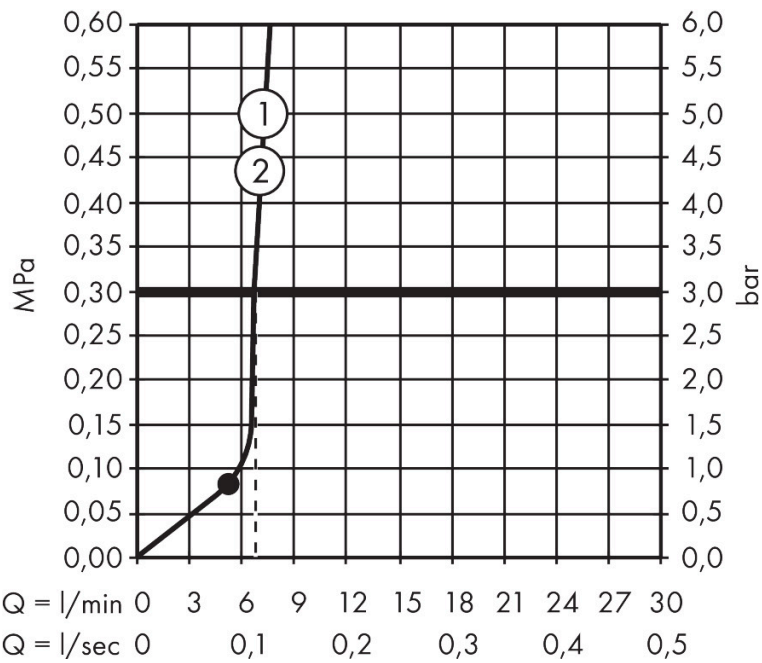

Merk hansgrohe
Artikelnaam **Raindance Alive Q** hoofddouche 210/340 1jet EcoSmart
Art.nr. 24531990
Oppervlakte Polished Gold Optic
Netto prijs 657,90 EUR

Stroomschema