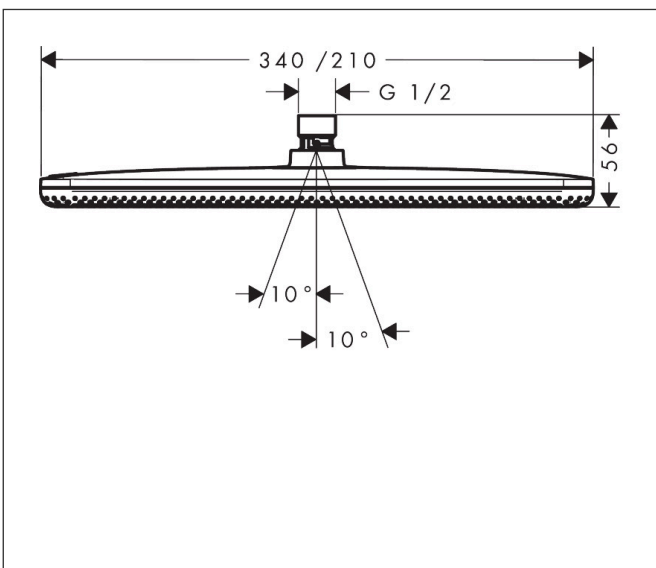

## Maat tekeningen

## Kenmerken

- diameter straalplaat 214 x 343 mm
- Rain, of PowderRain
- Schakelaar straalsoort: maakt het mogelijk om de straalsoort te veranderen, zelfs na montage, Rain (vooraf ingesteld), wijziging naar PowderRain kan bij de montage worden geselecteerd of later eenvoudig worden gewijzigd
- doorstroomregelaar: 8 l/min (met mogelijke toleranties -20%)
- doorstroomhoeveelheid PowderRain-straal bij 3 bar: 6,7 l/min
- functie van: 6 l/min
- maximale doorstroomhoeveelheid bij 3 bar: 6,8 l/min
- DropGuard vermindert het nadruppelen nadat de douche is gestopt tot slechts enkele seconden.
- hoek hoofddouche verstelbaar
- afdekplaat van geanodiseerd aluminium
- designafdekking is eenvoudig zonder gereedschap afneembaar voor reiniging
- oppervlak designafdekking: grafiet
- designafdekking verbergt de straalnoppen
- vlak, minimalistisch ontwerp
- EcoSmart: Veel waterplezier met veel minder water
- EU taxonomie: max. 8l/min