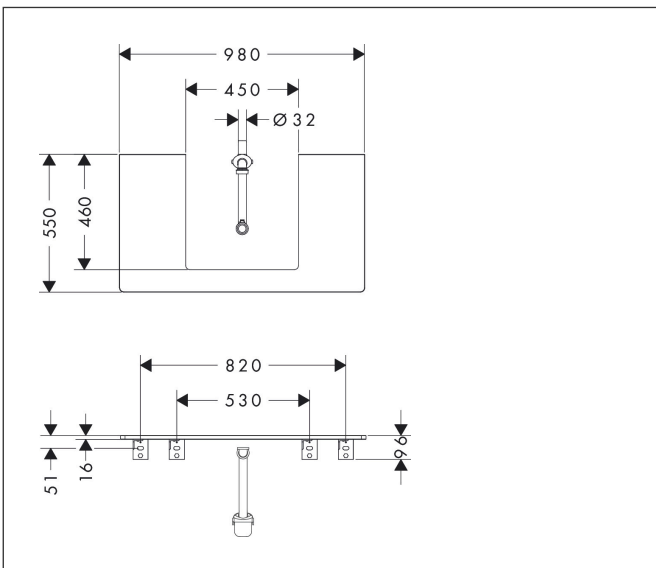

Merk	hansgrohe
Artikelnaam	Xelu Q console 980/550 met uitsparing in het midden voor inbouwastafel geslepen 500/480, High Gloss White
Art.nr.	54095910
Oppervlakte	Diamond Matt Grey
Netto prijs	342,16 EUR

Product foto

Kenmerken

- bestaat uit: console, ruimtebesparende sifon
- materiaal: 3-laags spaanplaat met hoge dichtheid
- oppervlaktemateriaal: laminaat (HPL)
- SmoothSurface: glad en effen voor een geweldig gevoel
- AntiFingerprint: oplossing tegen vingerafdrukken
- MoistureProof: duurzaam materiaal dat lang mooi blijft
- aantal wastafeluitsparingen: 1
- wastafeluitsparing: gecentreerd
- kracht van het materiaal: 16 mm
- 1 ruimtebesparende sifon met waterafdichting 50 mm
- wandmontage
- met bevestigingsmateriaal
- met uitsparing voor geslepen opzetwastafel
- geslepen opzetwastafel en badkamermeubel moeten apart worden besteld
- console kan alleen samen met badmeubel voor console worden gemonteerd

Maat tekeningen

Technologie

Certificaat

Merk	hansgrohe
Artikelnaam	Xelu Q console 980/550 met uitsparing in het midden voor inbouwwastafel geslepen 500/480, High Gloss White
Art.nr.	54095910
Oppervlakte	Diamond Matt Grey
Netto prijs	342,16 EUR