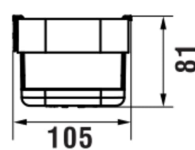

NIARA

Wandmand voor douche

AFMETINGEN

Lengte	300 mm
Breedte	106 mm
Hoogte	81 mm

KLEUR EN AFWERKING

■ 004 Verchromd

Netto gewicht / kg : 0,72

TECHNISCHE TEKENINGEN