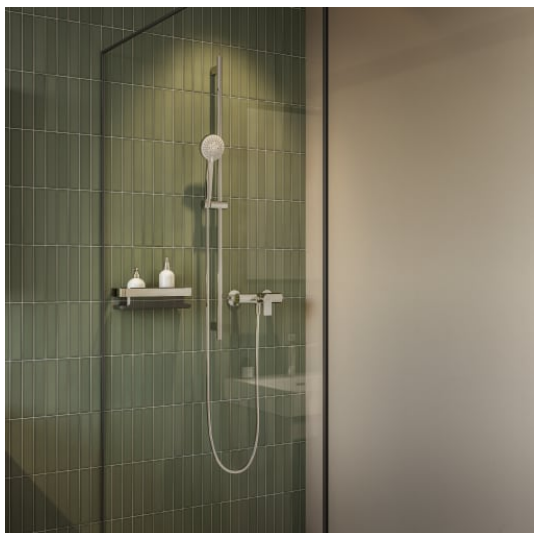

NIARA

Wandmand voor douche

AFMETINGEN

Lengte	300 mm
Breedte	106 mm
Hoogte	81 mm

KLEUR EN AFWERKING

■ 004 Verchromd

Netto gewicht / kg : 0,72

TECHNISCHE TEKENINGEN

TE COMBINEREN MET

Adhesive kit for shower containers

H380061...0021

NIARA