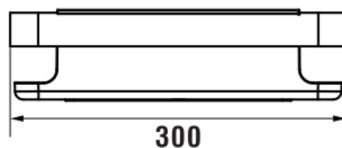

NIARA

Wandmand voor douche

AFMETINGEN

Lengte	300 mm
Breedte	106 mm
Hoogte	81 mm

KLEUR EN AFWERKING

■ 004 Verchromd

Netto gewicht / kg : 0,72

TECHNISCHE TEKENINGEN