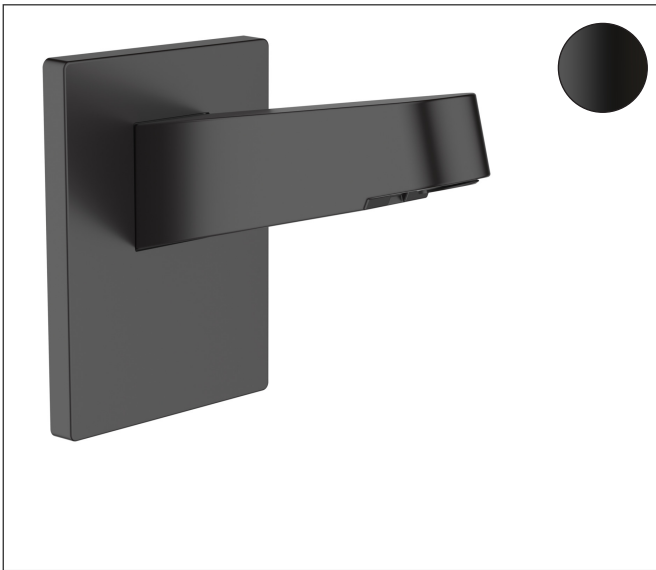

Merk hansgrohe
 Artikelnaam **Pulsify** Douchearm voor de hoofdouche 260
 Art.nr. 24149670
 Oppervlakte mat zwart
 Netto prijs 129,55 EUR

Product foto

Kenmerken

- van kunststof muuraansluitbocht
- aansluiting: G $\frac{1}{2}$
- geschikt voor: hoofdouches tot 260 mm diameter
- Type: met G $\frac{1}{2}$ wartelmoer

Maat tekeningen

Merk	hansgrohe
Artikelnaam	Pulsify Douchearm voor de hoofddouche 260
Art.nr.	24149670
Oppervlakte	mat zwart
Netto prijs	129,55 EUR

reddot winner 2021

Installatievoorbeelden

i Afmetingen kunnen variëren vanwege keramische toleranties die verband houden met het productieproces.

Merk	hansgrohe
Artikelnaam	Pulsify Douchearm voor de hoofddouche 260
Art.nr.	24149670
Oppervlakte	mat zwart
Netto prijs	129,55 EUR

Explosietekening voor bouwjaar: >01/22

Merk hansgrohe
 Artikelnaam **Pulsify** Douchearm voor de hoofddouche 260
 Art.nr. 24149670
 Oppervlakte mat zwart
 Netto prijs 129,55 EUR