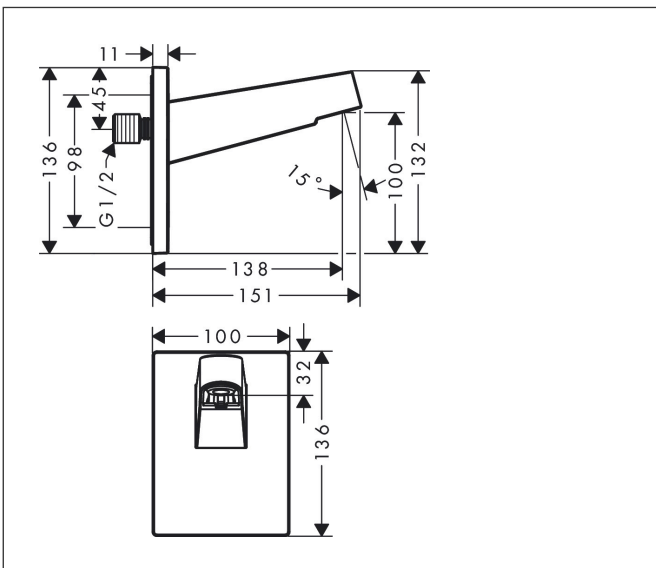

Merk hansgrohe
 Artikelnaam **Pulsify** Douchearm voor de hoofdouche 260
 Art.nr. 24149670
 Oppervlakte mat zwart
 Netto prijs 129,55 EUR

Product foto

Kenmerken

- van kunststof muuraansluitbocht
- aansluiting: G $\frac{1}{2}$
- geschikt voor: hoofdouches tot 260 mm diameter
- Type: met G $\frac{1}{2}$ wartelmoer

Maat tekeningen

Merk	hansgrohe
Artikelnaam	Pulsify Douchearm voor de hoofddouche 260
Art.nr.	24149670
Oppervlakte	mat zwart
Netto prijs	129,55 EUR

reddot winner 2021

Installatievoorbeelden

i Afmetingen kunnen variëren vanwege keramische toleranties die verband houden met het productieproces.

Merk	hansgrohe
Artikelnaam	Pulsify Douchearm voor de hoofddouche 260
Art.nr.	24149670
Oppervlakte	mat zwart
Netto prijs	129,55 EUR

Explosietekening voor bouwjaar: >01/22

Merk hansgrohe
 Artikelnaam **Pulsify** Douchearm voor de hoofddouche 260
 Art.nr. 24149670
 Oppervlakte mat zwart
 Netto prijs 129,55 EUR

Onderdelen voor bouwjaar: >01/22

Pos	Beschrijving	Art.nr.	Prijs
1	afdekkap	93959670	81,12
2	rozet	93960670	63,34
3	bevestigingsmateriaal	96179000	10,82
4	O-ring 9x2	98119000	3,12
5	aansluiting	94673000	42,22
6	O-ring 13x2,5	98428000	3,12