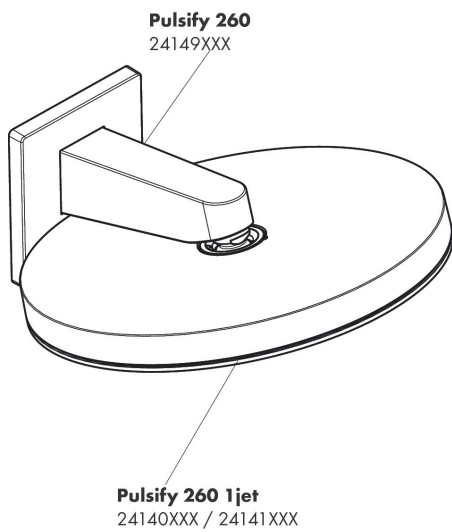

Merk hansgrohe
 Artikelnaam **Pulsify** Douchearm voor de hoofdouche 260
 Art.nr. 24149670
 Oppervlakte mat zwart
 Netto prijs 129,55 EUR

Product foto

Kenmerken

- van kunststof muuraansluitbocht
- aansluiting: G $\frac{1}{2}$
- geschikt voor: hoofdouches tot 260 mm diameter
- Type: met G $\frac{1}{2}$ wartelmoer

Maat tekeningen

Merk	hansgrohe
Artikelnaam	Pulsify Douchearm voor de hoofddouche 260
Art.nr.	24149670
Oppervlakte	mat zwart
Netto prijs	129,55 EUR

reddot winner 2021

Installatievoorbeelden

i Afmetingen kunnen variëren vanwege keramische toleranties die verband houden met het productieproces.

Merk	hansgrohe
Artikelnaam	Pulsify Douchearm voor de hoofddouche 260
Art.nr.	24149670
Oppervlakte	mat zwart
Netto prijs	129,55 EUR

Explosietekening voor bouwjaar: >01/22

Merk hansgrohe
 Artikelnaam **Pulsify** Douchearm voor de hoofddouche 260
 Art.nr. 24149670
 Oppervlakte mat zwart
 Netto prijs 129,55 EUR