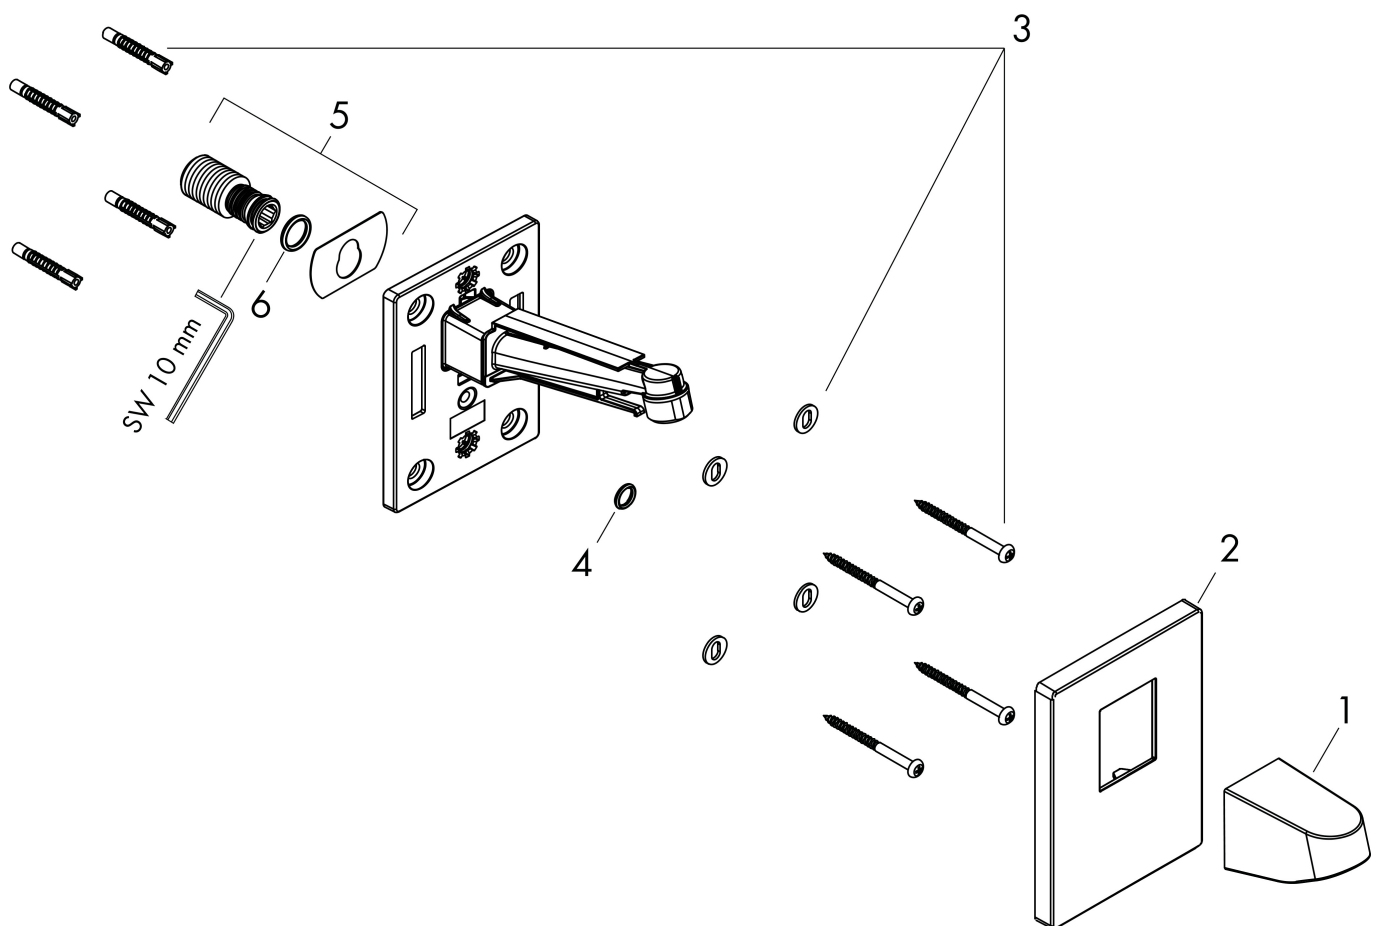

Merk hansgrohe
 Artikelnaam **Pulsify** Douchearm voor de hoofdouche 260
 Art.nr. 24149670
 Oppervlakte mat zwart
 Netto prijs 129,55 EUR

Product foto

Kenmerken

- van kunststof muuraansluitbocht
- aansluiting: G $\frac{1}{2}$
- geschikt voor: hoofdouches tot 260 mm diameter
- Type: met G $\frac{1}{2}$ wartelmoer

Maat tekeningen

Merk	hansgrohe
Artikelnaam	Pulsify Douchearm voor de hoofddouche 260
Art.nr.	24149670
Oppervlakte	mat zwart
Netto prijs	129,55 EUR

reddot winner 2021

Installatievoorbeelden

i Afmetingen kunnen variëren vanwege keramische toleranties die verband houden met het productieproces.

Merk	hansgrohe
Artikelnaam	Pulsify Douchearm voor de hoofddouche 260
Art.nr.	24149670
Oppervlakte	mat zwart
Netto prijs	129,55 EUR

Explosietekening voor bouwjaar: >01/22

Merk hansgrohe
 Artikelnaam **Pulsify** Douchearm voor de hoofddouche 260
 Art.nr. 24149670
 Oppervlakte mat zwart
 Netto prijs 129,55 EUR