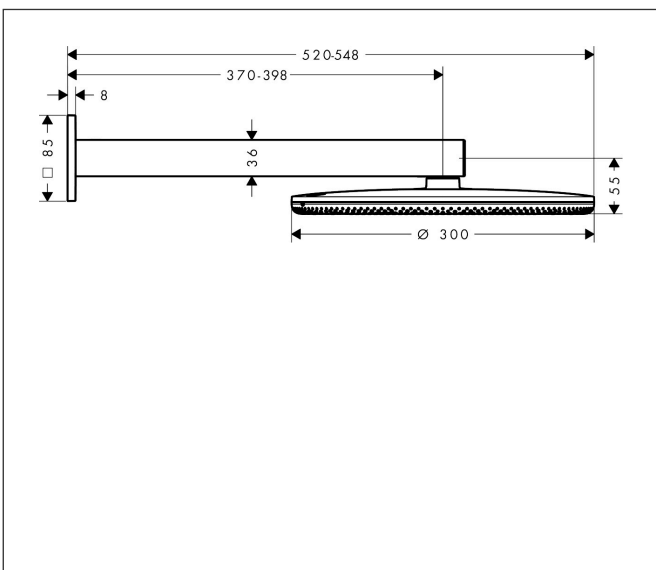

Merk	hansgrohe
Artikelnaam	Raindance Alive S hoofddouche 300 2jet met douche-arm
Art.nr.	24540000
Oppervlakte	chrom
Netto prijs	795,60 EUR

Product foto

Maat tekeningen

Kenmerken

- bestaat uit: hoofddouche, douche-arm
- diameter straalplaat 300 mm
- RainAir volle zachte regenstraal, PowderRain
- doorstroomregelaar: 12 l/min (met mogelijke toleranties $\pm 10\%$)
- doorstroomhoeveelheid PowderRain-straal bij 3 bar: 9,4 l/min
- functie van: 6,9 l/min
- maximale doorstroomhoeveelheid bij 3 bar: 10,1 l/min
- DropGuard vermindert het nadruppelen nadat de douche is gestopt tot slechts enkele seconden.
- afdekplaat van geanodiseerd aluminium
- designafdekking is eenvoudig zonder gereedschap afneembaar voor reiniging
- oppervlak designafdekking: grafiet
- designafdekking verbergt de straalnoppen
- vlak, minimalistisch ontwerp
- lengte douche-arm: 390 mm
- montage-type: inbouw
- aansluiting: inbouwdeel
- niet inbegrepen: inbouwdeel

Technologie

Straalsoorten

Certificaat

Merk hansgrohe
 Artikelnaam **Raindance Alive S** hoofddouche 300 2jet met douche-arm
 Art.nr. 24540000
 Oppervlakte chroom
 Netto prijs 795,60 EUR

Benodigde onderdelen

Product foto	Artikelnaam	Art.nr.	Prijs
	hansgrohe inbouwdeel voor hoofddouche 2jet	24573180	91,80

Merk hansgrohe
 Artikelnaam **Raindance Alive S** hoofddouche 300 2jet met douche-arm
 Art.nr. 24540000
 Oppervlakte chroom
 Netto prijs 795,60 EUR

Stroomschema