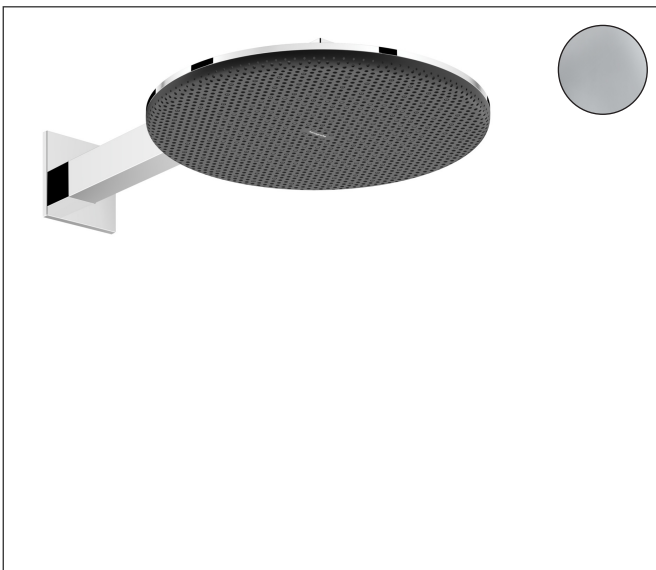

Merk	hansgrohe
Artikelnaam	Raindance Alive S hoofddouche 300 2jet met douche-arm
Art.nr.	24540000
Oppervlakte	chrom
Netto prijs	795,60 EUR

Product foto

Maat tekeningen

Kenmerken

- bestaat uit: hoofddouche, douche-arm
- diameter straalplaat 300 mm
- RainAir volle zachte regenstraal, PowderRain
- doorstroomregelaar: 12 l/min (met mogelijke toleranties $\pm 10\%$)
- doorstroomhoeveelheid PowderRain-straal bij 3 bar: 9,4 l/min
- functie van: 6,9 l/min
- maximale doorstroomhoeveelheid bij 3 bar: 10,1 l/min
- DropGuard vermindert het nadruppelen nadat de douche is gestopt tot slechts enkele seconden.
- afdekplaat van geanodiseerd aluminium
- designafdekking is eenvoudig zonder gereedschap afneembaar voor reiniging
- oppervlak designafdekking: grafiet
- designafdekking verbergt de straalnoppen
- vlak, minimalistisch ontwerp
- lengte douche-arm: 390 mm
- montage-type: inbouw
- aansluiting: inbouwdeel
- niet inbegrepen: inbouwdeel

Technologie

Straalsoorten

Certificaat

Merk hansgrohe
 Artikelnaam **Raindance Alive S** hoofddouche 300 2jet met douche-arm
 Art.nr. 24540000
 Oppervlakte chroom
 Netto prijs 795,60 EUR

Benodigde onderdelen

Product foto	Artikelnaam	Art.nr.	Prijs
	hansgrohe inbouwdeel voor hoofddouche 2jet	24573180	91,80

Merk hansgrohe
 Artikelnaam **Raindance Alive S** hoofddouche 300 2jet met douche-arm
 Art.nr. 24540000
 Oppervlakte chroom
 Netto prijs 795,60 EUR